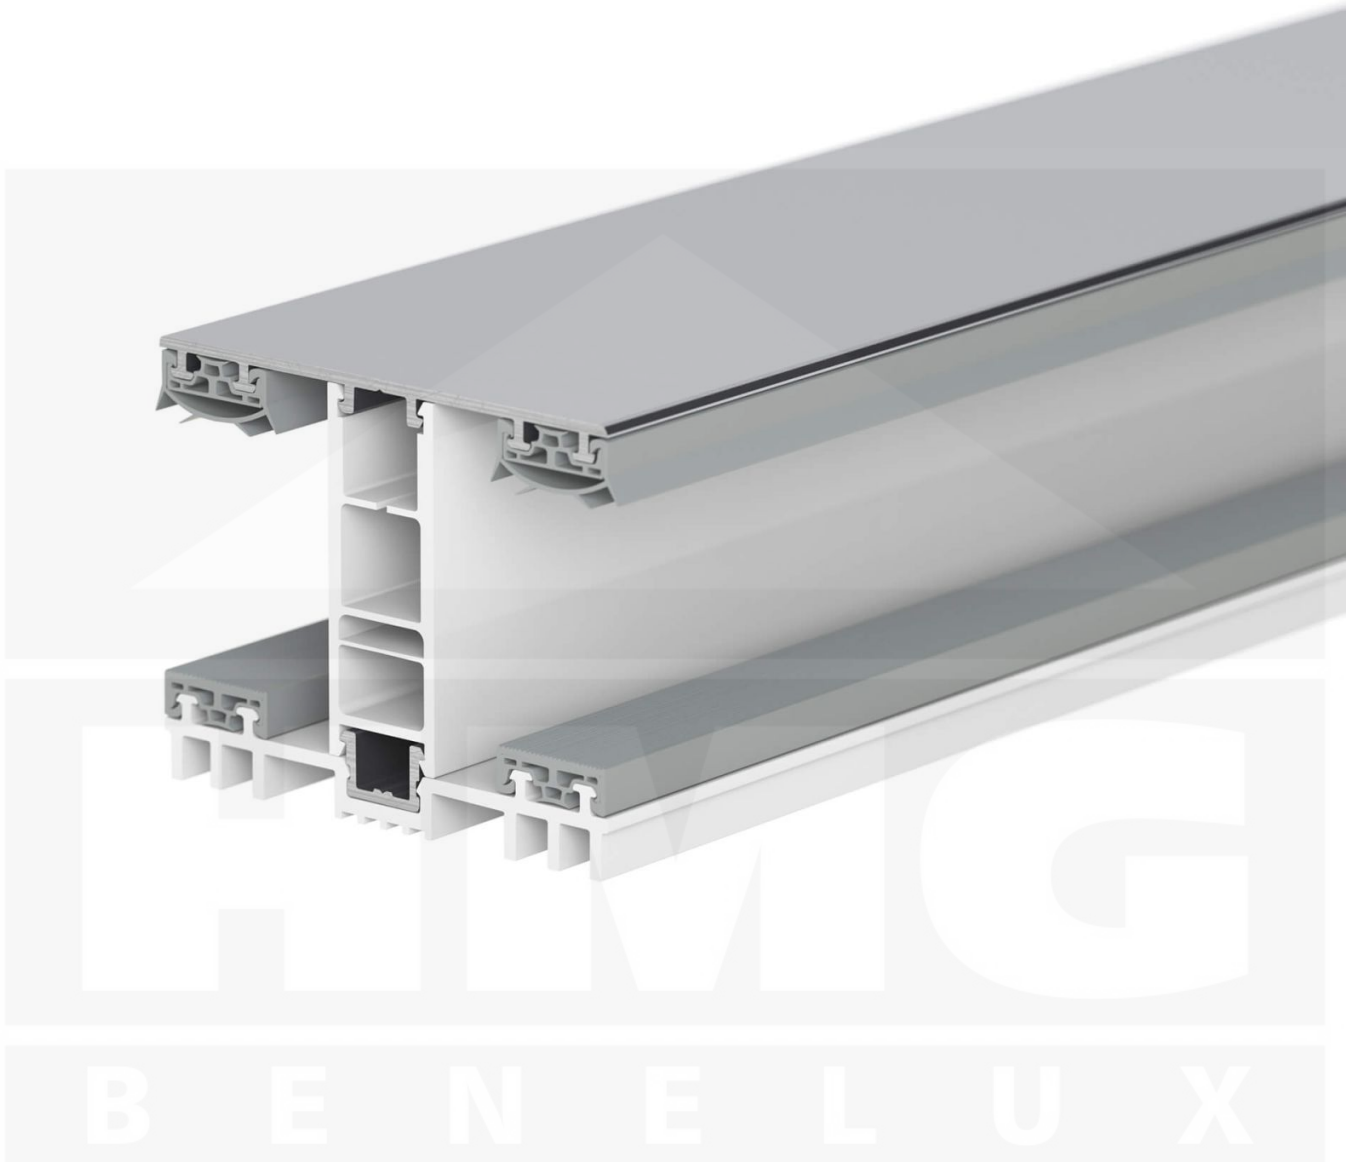

**Mendig | Koppelprofiel | 32 mm | Thermo/Thermo | Aluminium | Blank | 2500 mm**

Artikelnr.: 46326000250

**Direct naar het artikel:**

Scan deze barcode gewoon met uw mobiel en u komt direct aan naar het product met verdere informatie, afbeeldingen, video's, etc.

### Montage profiel Mendig Thermo / Thermo

Het montage profiel Mendig is een 60 mm breed profiel en bestaat uit een mix van aluminium en hoogwaardig PVC, die door het klik-systeem heel makkelijk gemonteert kan worden. Dit montage profiel is in de kleur blank aluminium met een wit koppelstuk in lengtes van 2,00 - 7,02 m voor 10 mm tot en met 32 mm sterke kanaalplaten en massieve platen verkrijgbaar. De koppelprofielen bestaan uit 2 delen (onder- en bovenprofiel), de randprofielen uit 3 delen (onder- en bovenprofiel plus een randdeel om in te schuiven).

### Producttoepassingen

Deze montageprofielen worden voor de montage van kanaalplaten en massieve platen gebruikt. Omdat de platen door het uitzetten en krimpen niet direct verschroefd mogen worden, worden ze in montage profielen geschoven. Dit systeem wordt dan op de onderconstructie vast geschroefd.

### Bijzonderheid

Met het klik-systeem is de montage heel makkelijk omdat alleen het onderprofiel vast geschroefd wordt en het bovenprofiel erop geklikt wordt. Dit langdurende montage profiel heeft geïntegreerde afdichtingen die de platen beschermen. Door de bijzondere vorm van het onderprofiel is deze ideaal voor dichte ruimtes omdat tussen het profiel en de onderconstructie geen zweetwater ontstaat die bijvoorbeeld de houten balken zouden kunnen laten rotten. Optioneel kunt u een klemdeksel bestellen om de schroeven aan de bovenkant te verstoppen.