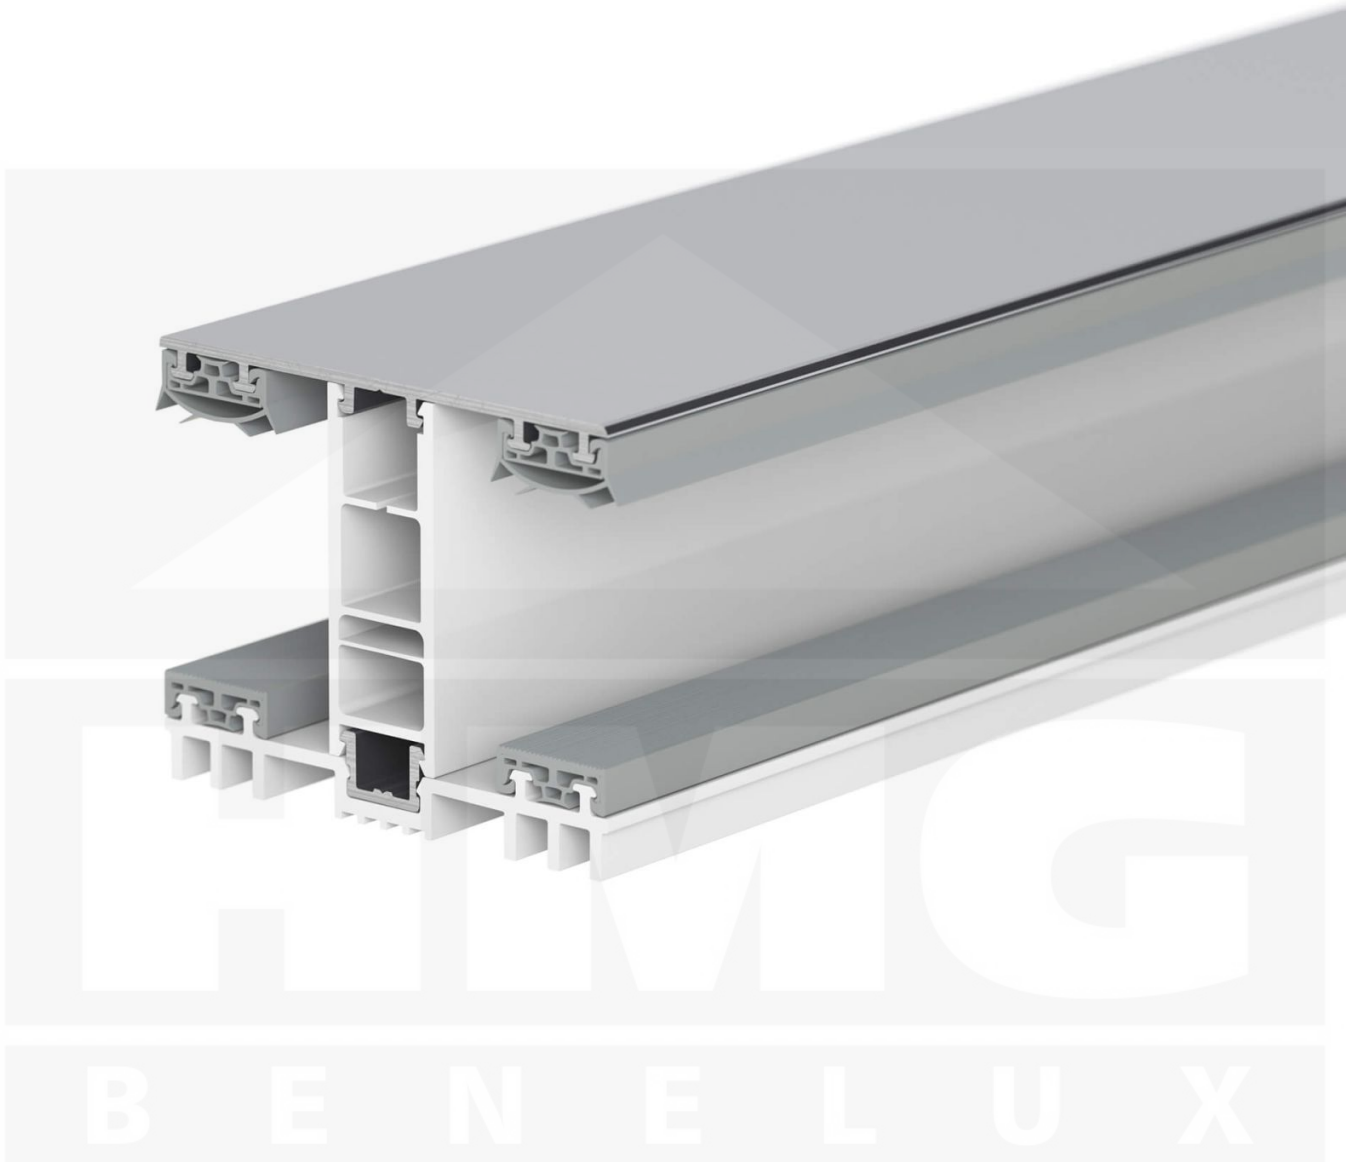

**Mendig | Koppelprofiel | 32 mm | Thermo/Thermo | Aluminium | Blank | 3000 mm**

Artikelnr.: 46326000300

**Direct naar het artikel:**

Scan deze barcode gewoon met uw mobiel en u komt direct aan naar het product met verdere informatie, afbeeldingen, video's, etc.

### Montage profiel Mendig Thermo / Thermo

Het montage profiel Mendig is een 60 mm breed profiel en bestaat uit een mix van aluminium en hoogwaardig PVC, die door het klik-systeem heel makkelijk gemonteert kan worden. Dit montage profiel is in de kleur blank aluminium met een wit koppelstuk in lengtes van 2,00 - 7,02 m voor 10 mm tot en met 32 mm sterke kanaalplaten en massieve platen verkrijgbaar. De koppelprofielen bestaan uit 2 delen (onder- en bovenprofiel), de randprofielen uit 3 delen (onder- en bovenprofiel plus een randdeel om in te schuiven).

### Producttoepassingen

Deze montageprofielen worden voor de montage van kanaalplaten en massieve platen gebruikt. Omdat de platen door het uitzetten en krimpen niet direct verschroefd mogen worden, worden ze in montage profielen geschoven. Dit systeem wordt dan op de onderconstructie vast geschroefd.

### Bijzonderheid

Met het klik-systeem is de montage heel makkelijk omdat alleen het onderprofiel vast geschroefd wordt en het bovenprofiel erop geklikt wordt. Dit langdurende montage profiel heeft geïntegreerde afdichtingen die de platen beschermen. Door de bijzondere vorm van het onderprofiel is deze ideaal voor dichte ruimtes omdat tussen het profiel en de onderconstructie geen zweetwater ontstaat die bijvoorbeeld de houten balken zouden kunnen laten rotten. Optioneel kunt u een klemdeksel bestellen om de schroeven aan de bovenkant te verstopen.