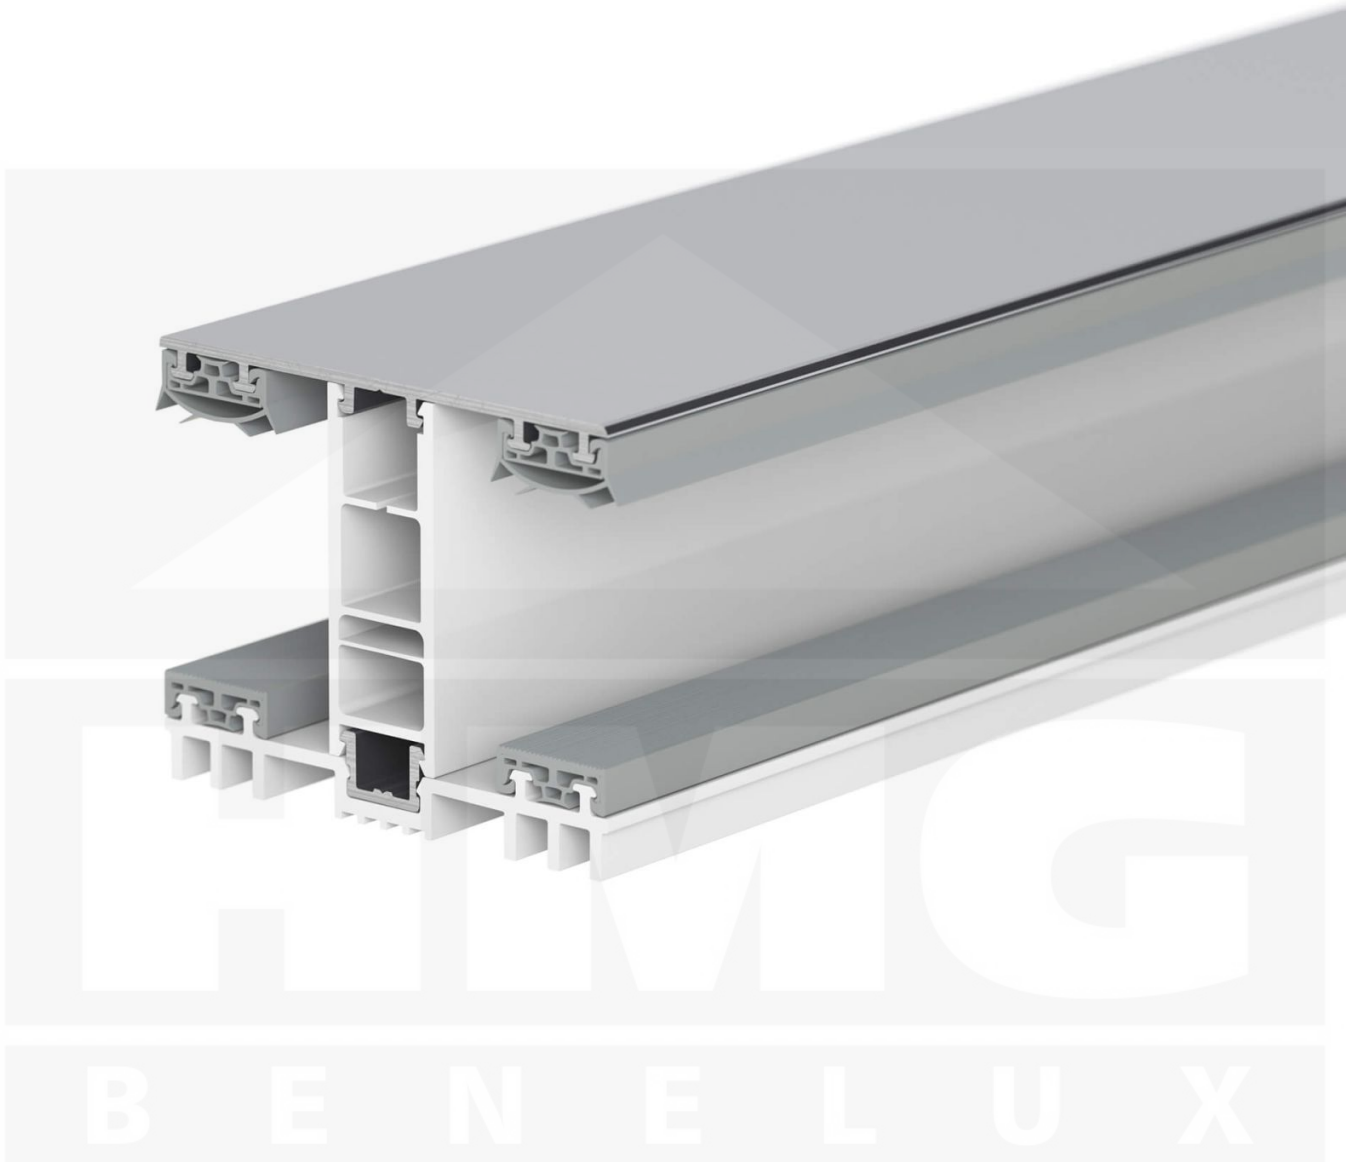

**Mendig | Koppelprofiel | 32 mm | Thermo/Thermo | Aluminium | Blank | 3500 mm**

Artikelnr.: 46326000350

**Direct naar het artikel:**

Scan deze barcode gewoon met uw mobiel en u komt direct aan naar het product met verdere informatie, afbeeldingen, video's, etc.

### Montage profiel Mendig Thermo / Thermo

Het montage profiel Mendig is een 60 mm breed profiel en bestaat uit een mix van aluminium en hoogwaardig PVC, die door het klik-systeem heel makkelijk gemonteert kan worden. Dit montage profiel is in de kleur blank aluminium met een wit koppelstuk in lengtes van 2,00 - 7,02 m voor 10 mm tot en met 32 mm sterke kanaalplaten en massieve platen verkrijgbaar. De koppelprofielen bestaan uit 2 delen (onder- en bovenprofiel), de randprofielen uit 3 delen (onder- en bovenprofiel plus een randdeel om in te schuiven).

### Producttoepassingen

Deze montageprofielen worden voor de montage van kanaalplaten en massieve platen gebruikt. Omdat de platen door het uitzetten en krimpen niet direct verschroefd mogen worden, worden ze in montage profielen geschoven. Dit systeem wordt dan op de onderconstructie vast geschroefd.

### Bijzonderheid

Met het klik-systeem is de montage heel makkelijk omdat alleen het onderprofiel vast geschroefd wordt en het bovenprofiel erop geklikt wordt. Dit langdurende montage profiel heeft geïntegreerde afdichtingen die de platen beschermen. Door de bijzondere vorm van het onderprofiel is deze ideaal voor dichte ruimtes omdat tussen het profiel en de onderconstructie geen zweetwater ontstaat die bijvoorbeeld de houten balken zouden kunnen laten rotten. Optioneel kunt u een klemdeksel bestellen om de schroeven aan de bovenkant te verstoppen.