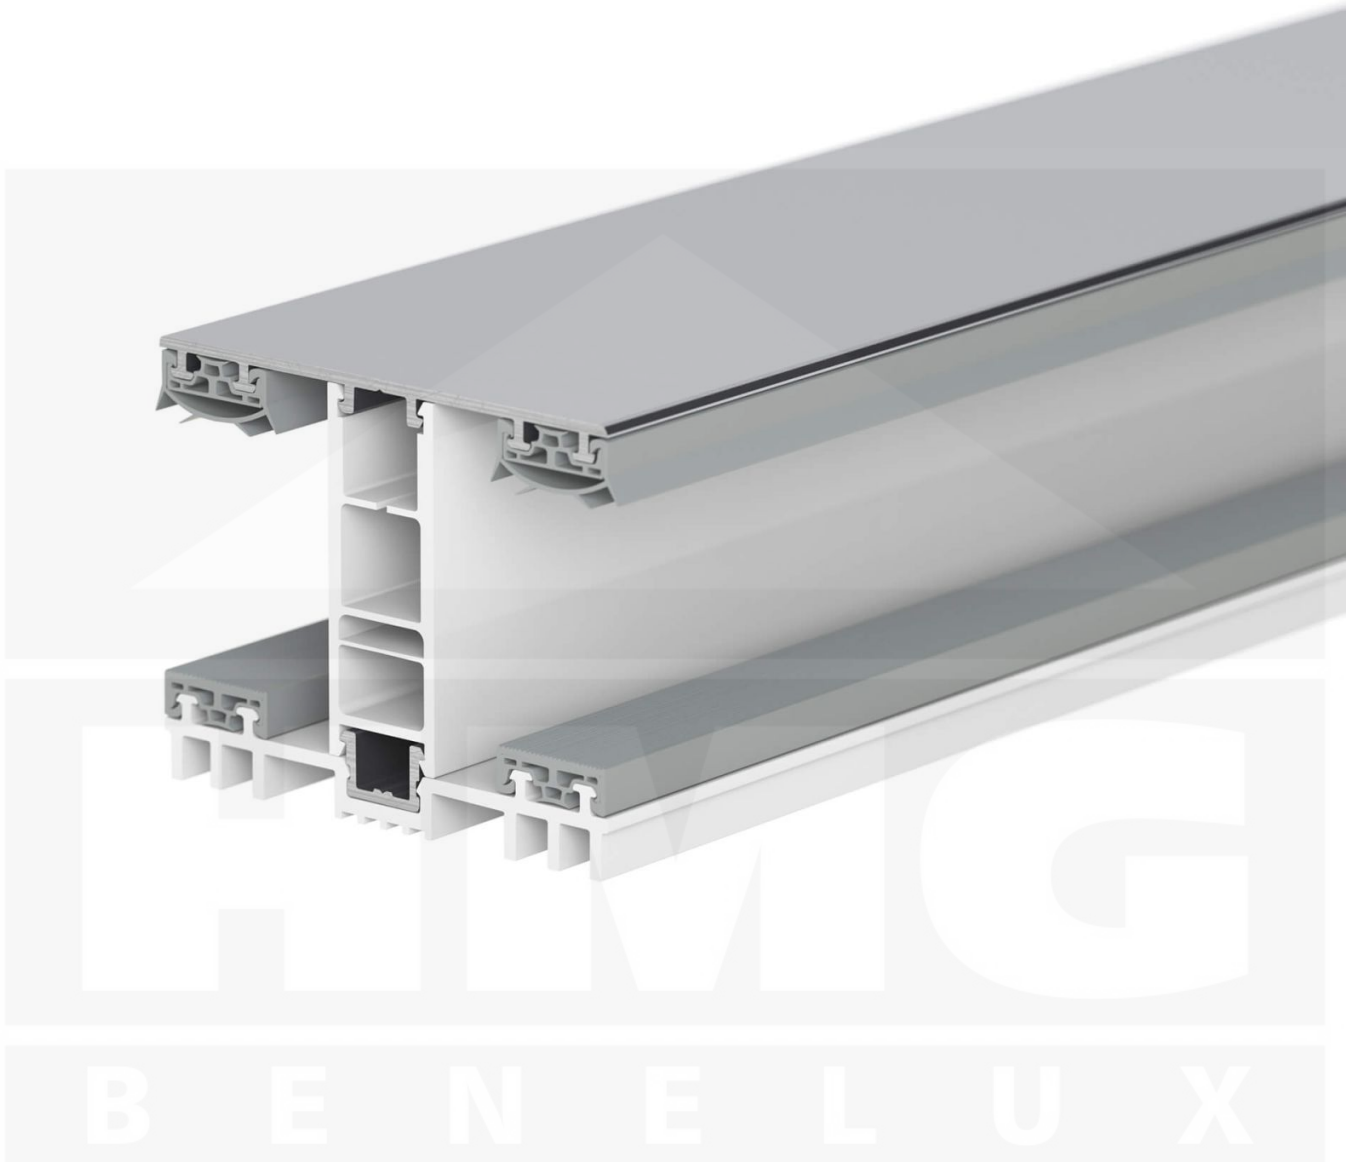

Mendig | Koppelprofiel | 32 mm | Thermo/Thermo | Aluminium | Blank | 4500 mm

Artikelnr.: 46326000450

Productinfo

Montage profiel Mendig Thermo / Thermo

Het montage profiel Mendig is een 60 mm breed profiel en bestaat uit een mix van aluminium en hoogwaardig PVC, die door het klik-systeem heel makkelijk gemonteert kan worden. Dit montage profiel is in de kleur blank aluminium met een wit koppelstuk in lengtes van 2,00 - 7,02 m voor 10 mm tot en met 32 mm sterke kanaalplaten en massieve platen verkrijgbaar. De koppelprofielen bestaan uit 2 delen (onder- en bovenprofiel), de randprofielen uit 3 delen (onder- en bovenprofiel plus een randdeel om in te schuiven).

Producttoepassingen

Deze montageprofielen worden voor de montage van kanaalplaten en massieve platen gebruikt. Omdat de platen door het uitzetten en krimpen niet direct verschroefd mogen worden, worden ze in montage profielen geschoven. Dit systeem wordt dan op de onderconstructie vast geschroefd.

Bijzonderheid

Met het klik-systeem is de montage heel makkelijk omdat alleen het onderprofiel vast geschroefd wordt en het bovenprofiel erop geklikt wordt. Dit langdurende montage profiel heeft geïntegreerde afdichtingen die de platen beschermen. Door de bijzondere vorm van het onderprofiel is deze ideaal voor dichte ruimtes omdat tussen het profiel en de onderconstructie geen zweetwater ontstaat die bijvoorbeeld de houten balken zouden kunnen laten rotten. Optioneel kunt u een klemdeksel bestellen om de schroeven aan de bovenkant te verstopen.

Tech. Details

Staat	Nieuw
Uitvoering	Koppelprofiel
Lengte	4500 mm
Materiaal	Aluminium en kunststof
Kleur	Blank
Toepassing	Verbinding kanaal- of glazen platen
Bijzonderheid	Met ventilatieruimte - Ideaal voor serres
Profielsysteem	Profiel Mendig Thermo
Montage	Kliksysteem
Breedte	60 mm
Passend voor	32 mm
Kwaliteit	Deluxe
Topseller	Nee
Merk	VLF