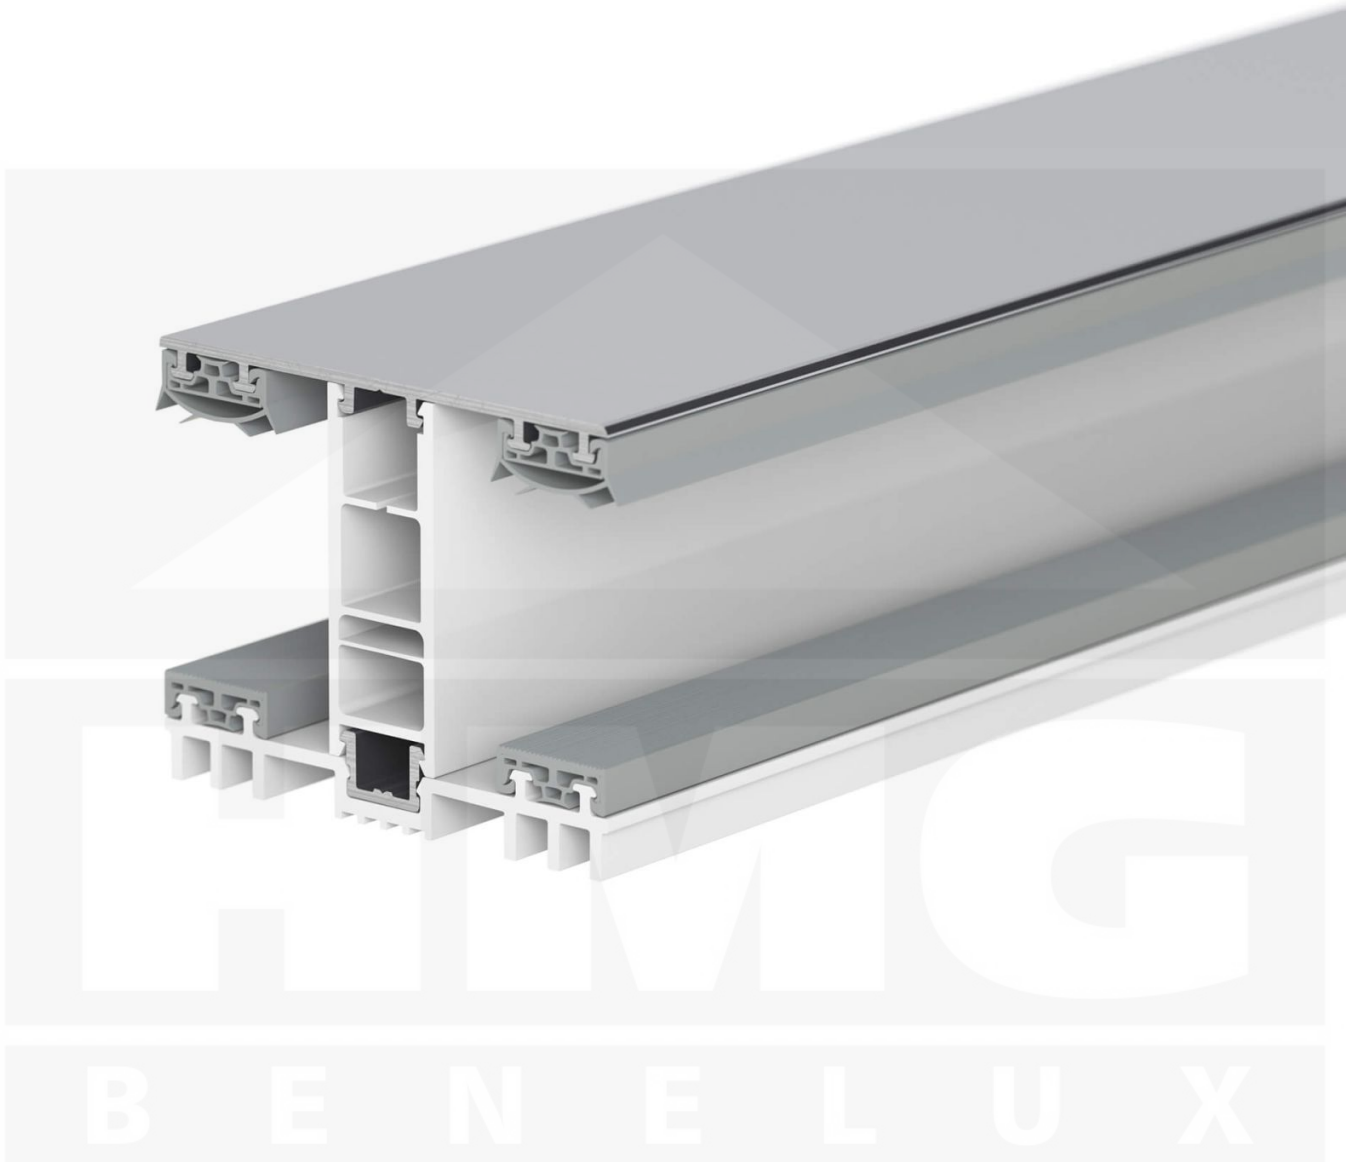

**Mendig | Koppelprofiel | 32 mm | Thermo/Thermo | Aluminium | Blank | 5000 mm**

Artikelnr.: 46326000500

**Direct naar het artikel:**

Scan deze barcode gewoon met uw mobiel en u komt direct aan naar het product met verdere informatie, afbeeldingen, video's, etc.

### Montage profiel Mendig Thermo / Thermo

Het montage profiel Mendig is een 60 mm breed profiel en bestaat uit een mix van aluminium en hoogwaardig PVC, die door het klik-systeem heel makkelijk gemonteerd kan worden. Dit montage profiel is in de kleur blank aluminium met een wit koppelstuk in lengtes van 2,00 - 7,02 m voor 10 mm tot en met 32 mm sterke kanaalplaten en massieve platen verkrijgbaar. De koppelprofielen bestaan uit 2 delen (onder- en bovenprofiel), de randprofielen uit 3 delen (onder- en bovenprofiel plus een randdeel om in te schuiven).

### Producttoepassingen

Deze montageprofielen worden voor de montage van kanaalplaten en massieve platen gebruikt. Omdat de platen door het uitzetten en krimpen niet direct verschroefd mogen worden, worden ze in montage profielen geschoven. Dit systeem wordt dan op de onderconstructie vast geschroefd.

### Bijzonderheid

Met het klik-systeem is de montage heel makkelijk omdat alleen het onderprofiel vast geschroefd wordt en het bovenprofiel erop geklikt wordt. Dit langdurende montage profiel heeft geïntegreerde afdichtingen die de platen beschermen. Door de bijzondere vorm van het onderprofiel is deze ideaal voor dichte ruimtes omdat tussen het profiel en de onderconstructie geen zweetwater ontstaat die bijvoorbeeld de houten balken zouden kunnen laten rotten. Optioneel kunt u een klemdeksel bestellen om de schroeven aan de bovenkant te verstopten.