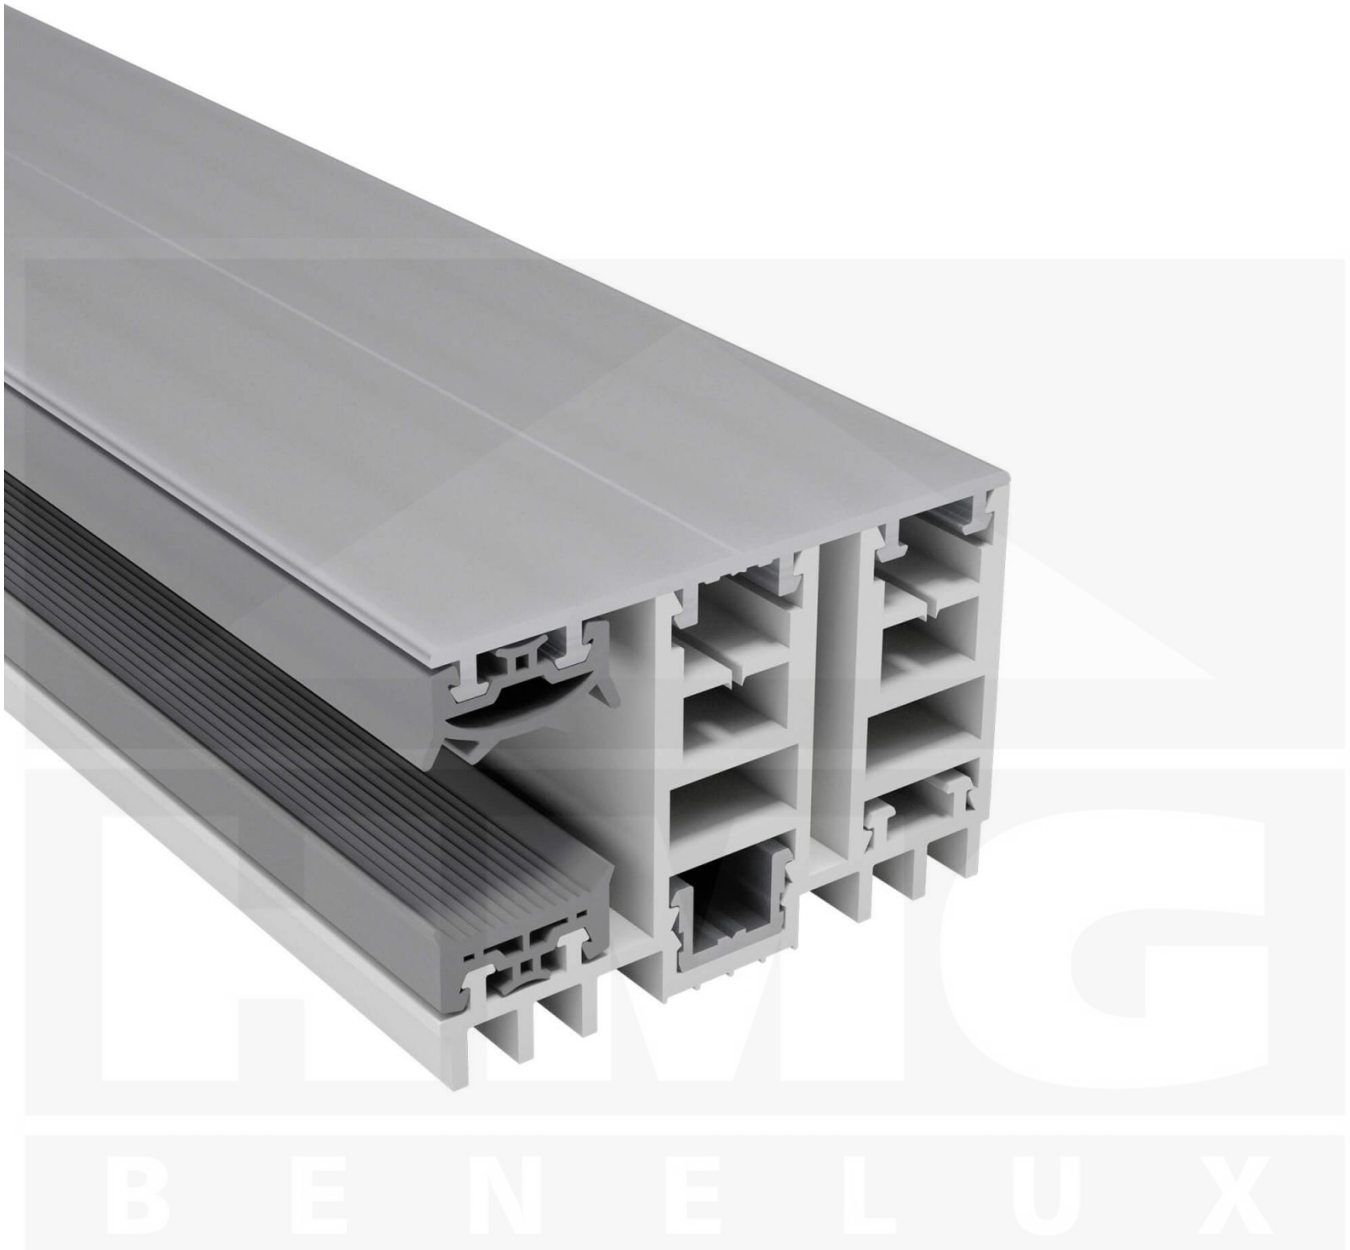

Mendig | Randprofiel | 16 mm | Thermo/Thermo | Aluminium | Blank | 2000 mm

Artikelnr.: 47166000200

Direct naar het artikel:

Scan deze barcode gewoon met uw mobiel en u komt direct aan naar het product met verdere informatie, afbeeldingen, video's, etc.

Productinfo

VLF Mendig | Randprofiel | 16 mm | Thermo/Thermo – Betrouwbare verbinding voor kanaalplaten

Bent u op zoek naar een duurzaam, stabiel montage profiel voor uw kanaalplaten? Deze **Randprofiel** zorgt voor een veilige bevestiging, beschermt tegen vocht en maakt eenvoudige montage mogelijk - **ideaal voor duurzame en weerbestedende constructies**.

Zonder een geschikt montage profiel kunnen kanaalplaten wegglijden of vervormen bij windbelasting of temperatuurschommelingen. Dit profiel zorgt voor een **stabiele, flexibele en visueel aantrekkelijke montage**.

Gemaakt van **Aluminium en kunststof** in de **kleur Blank**, biedt de Randprofiel een **breedte van 60 mm** om kanaalplaten optimaal met elkaar te verbinden. Het montage profiel **Kliksysteem** kan snel en gemakkelijk geïnstalleerd worden - ideaal voor een nauwkeurige en betrouwbare montage. Het is **geschikt voor 16 mm meerwandige kanaalplaten**.