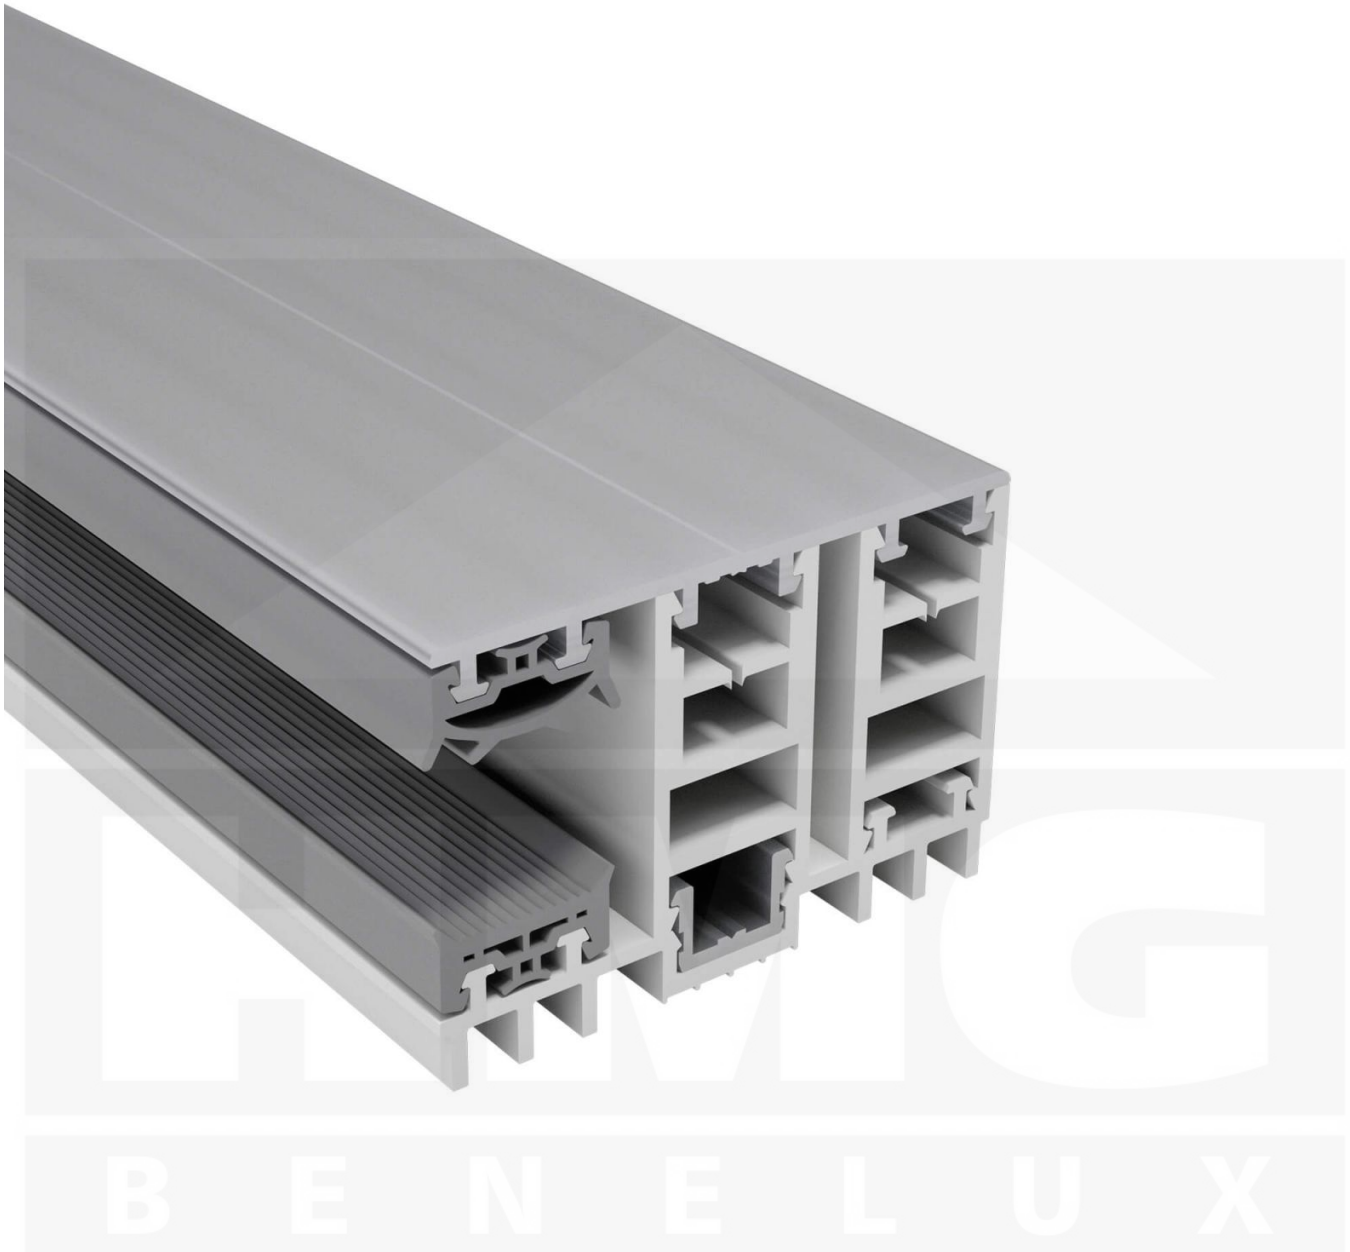

Mendig | Randprofiel | 16 mm | Thermo/Thermo | Aluminium | Blank | 4500 mm

Artikelnr.: 47166000450

Productinfo

VLF Mendig | Randprofiel | 16 mm | Thermo/Thermo – Betrouwbare verbinding voor kanaalplaten

Bent u op zoek naar een duurzaam, stabiel montage profiel voor uw kanaalplaten? Deze **Randprofiel** zorgt voor een veilige bevestiging, beschermt tegen vocht en maakt eenvoudige montage mogelijk - **ideaal voor duurzame en weerbestendige constructies**.

Zonder een geschikt montage profiel kunnen kanaalplaten wegglijden of vervormen bij windbelasting of temperatuurschommelingen. Dit profiel zorgt voor een **stabiele, flexibele en visueel aantrekkelijke montage**.

Gemaakt van **Aluminium en kunststof** in de **kleur Blank**, biedt de Randprofiel een **breedte van 60 mm** om kanaalplaten optimaal met elkaar te verbinden. Het montage profiel **Kliksysteem** kan snel en gemakkelijk geïnstalleerd worden - ideaal voor een nauwkeurige en betrouwbare montage. Het is **geschikt voor 16 mm meerwandige kanaalplaten**.

Waarom Mendig | Randprofiel | 16 mm | Thermo/Thermo?

- **Hoogwaardig materiaal** – Aluminium en kunststof, duurzaam & UV-bestendig voor buitengebruik.
- **Optimaal toepassingsgebied** – Als Afsluiting zijkant kanaal- of glazen platen.
- **Geschikt voor 16 mm kanaalplaten** – Optimaal afgestemd voor een duurzame constructie.
- **Kliksysteem** – Eenvoudige & veilige montage voor perfecte stabiliteit.
- **100 % dichtheid** – Geïntegreerde afdichtlippen beschermen tegen vocht en wind.
- **Flexibele temperatuurnivellering** – Extra grote insteekdiepte geeft de platen ruimte om uit te breiden.