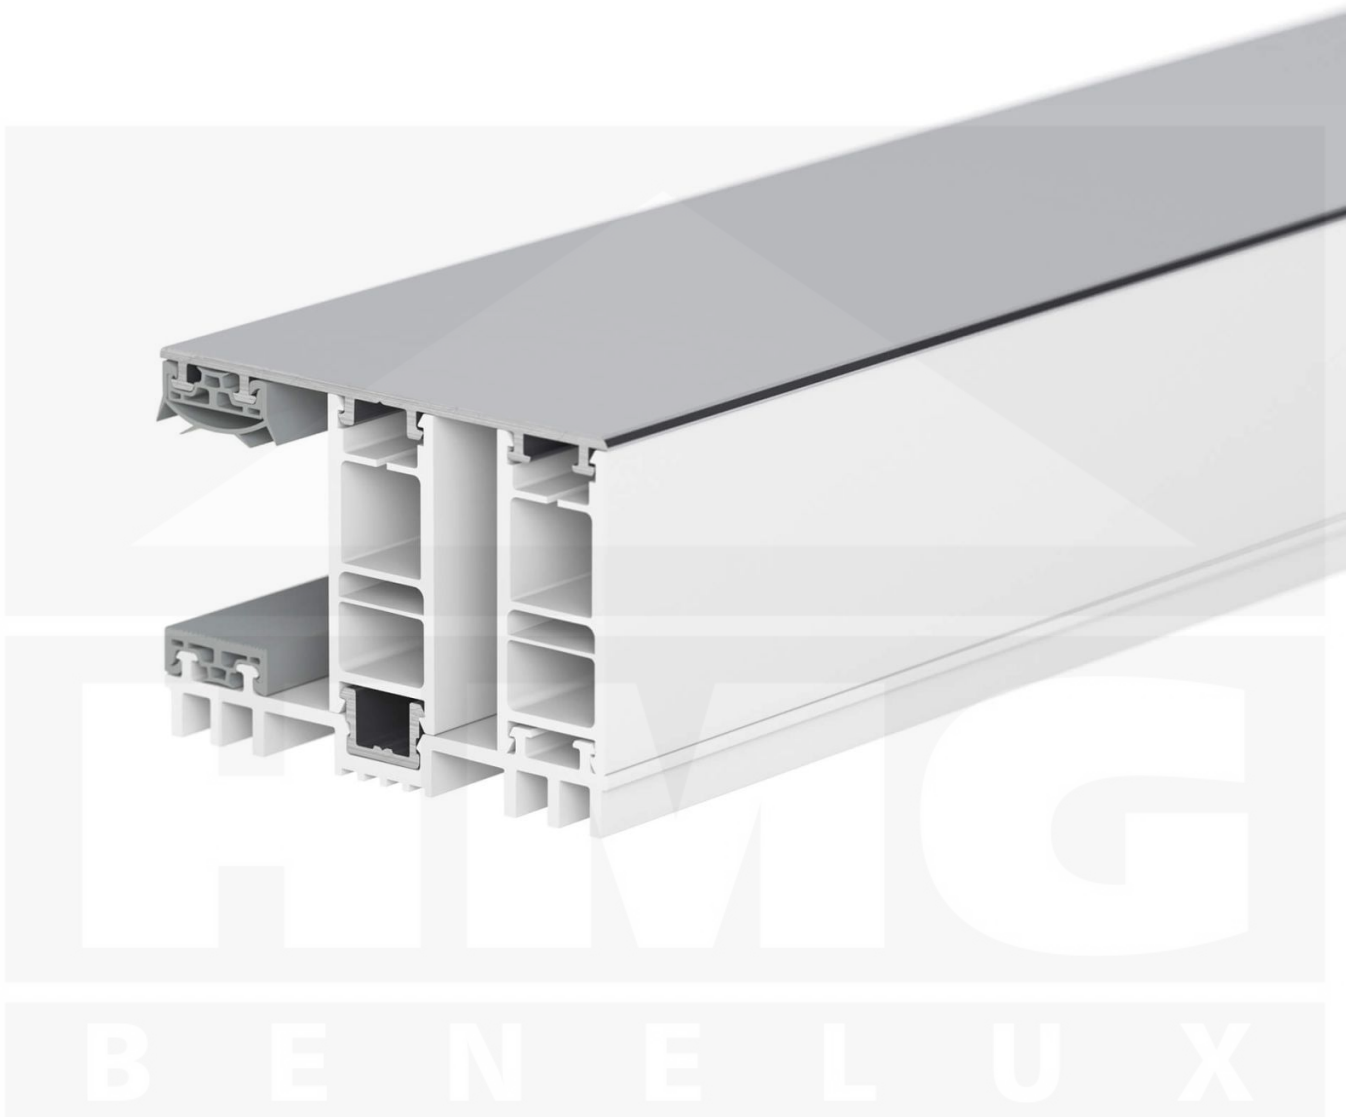

Mendig | Randprofiel | 25 mm | Thermo/Thermo | Aluminium | Blank | 2000 mm

Artikelnr.: 47256000200

Direct naar het artikel:

Scan deze barcode gewoon met uw mobiel en u komt direct aan naar het product met verdere informatie, afbeeldingen, video's, etc.

Productinfo

VLF Mendig | Randprofiel | 25 mm | Thermo/Thermo – Betrouwbare verbinding voor kanaalplaten

Bent u op zoek naar een duurzaam, stabiel montage profiel voor uw kanaalplaten? Deze **Randprofiel** zorgt voor een veilige bevestiging, beschermt tegen vocht en maakt eenvoudige montage mogelijk - **ideaal voor duurzame en weerbestedende constructies**.

Zonder een geschikt montage profiel kunnen kanaalplaten wegglijden of vervormen bij windbelasting of temperatuurschommelingen. Dit profiel zorgt voor een **stabiele, flexibele en visueel aantrekkelijke montage**.

Gemaakt van **Aluminium en kunststof** in de **kleur Blank**, biedt de Randprofiel een **breedte van 60 mm** om kanaalplaten optimaal met elkaar te verbinden. Het montage profiel **Kliksysteem** kan snel en gemakkelijk geïnstalleerd worden - ideaal voor een nauwkeurige en betrouwbare montage. Het is **geschikt voor 25 mm meerwandige kanaalplaten**.