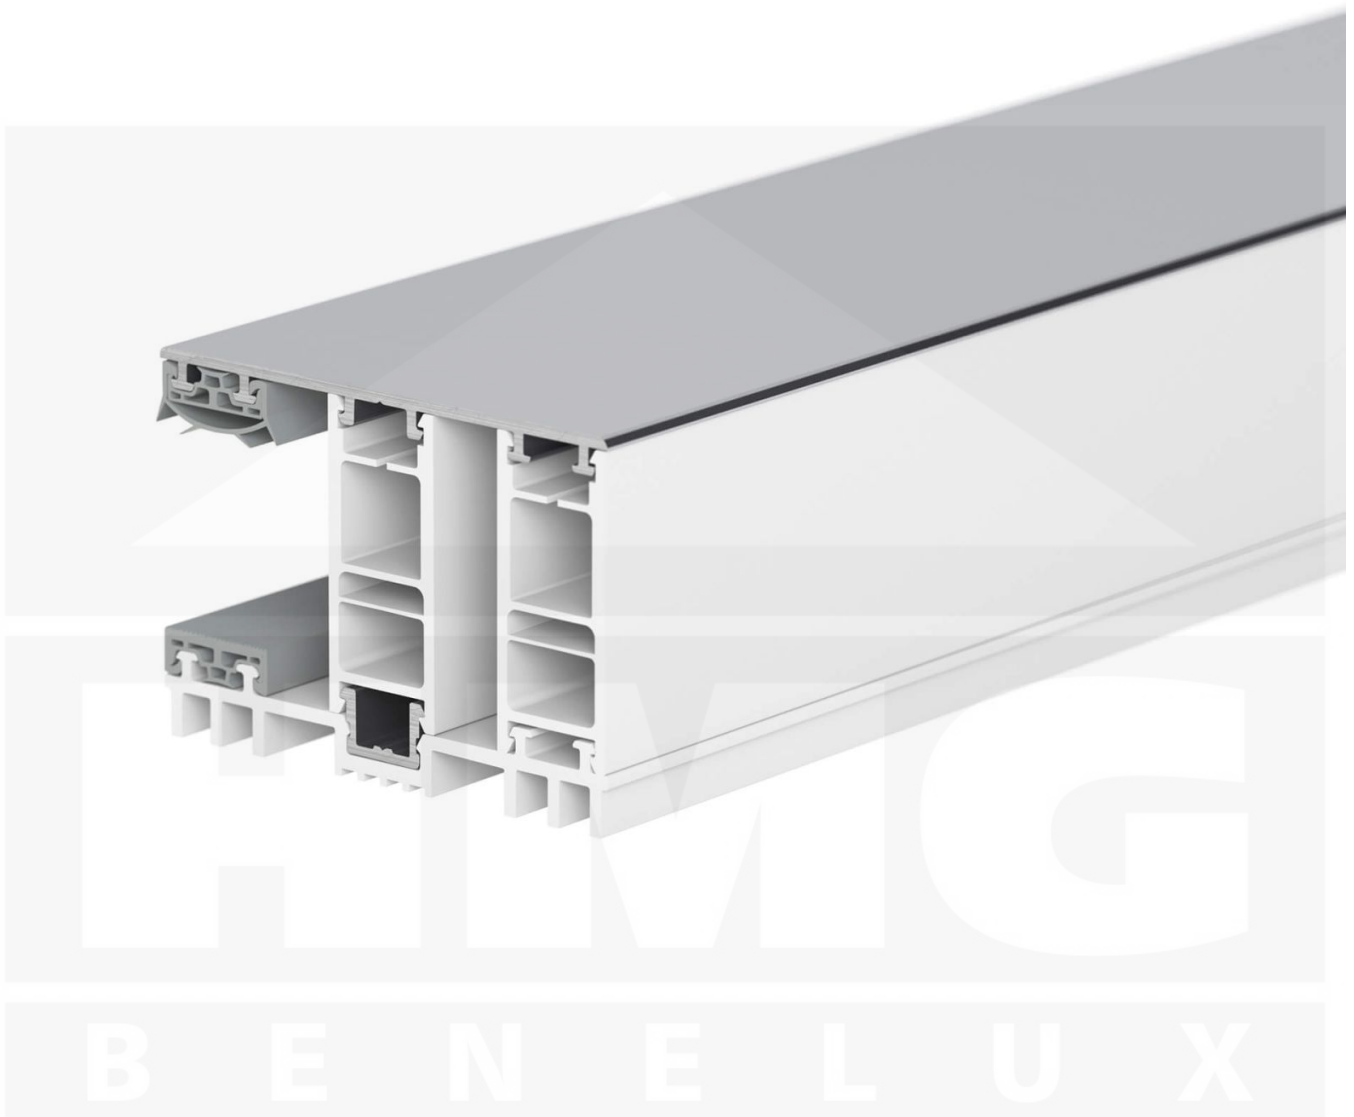

Mendig | Randprofiel | 25 mm | Thermo/Thermo | Aluminium | Blank | 4000 mm

Artikelnr.: 47256000400

Productinfo

Montage profiel Mendig Thermo / Thermo

Het montage profiel Mendig is een 60 mm breed profiel en bestaat uit een mix van aluminium en hoogwaardig PVC, die door het klik-systeem heel makkelijk gemonteert kan worden. Dit montage profiel is in de kleur blank aluminium met een wit koppelstuk in lengtes van 2,00 - 7,02 m voor 10 mm tot en met 32 mm sterke kanaalplaten en massieve platen verkrijgbaar. De koppelprofielen bestaan uit 2 delen (onder- en bovenprofiel), de randprofielen uit 3 delen (onder- en bovenprofiel plus een randdeel om in te schuiven).

Producttoepassingen

Deze montageprofielen worden voor de montage van kanaalplaten en massieve platen gebruikt. Omdat de platen door het uitzetten en krimpen niet direct verschroefd mogen worden, worden ze in montage profielen geschoven. Dit systeem wordt dan op de onderconstructie vast geschroefd.

Bijzonderheid

Met het klik-systeem is de montage heel makkelijk omdat alleen het onderprofiel vast geschroefd wordt en het bovenprofiel erop geklikt wordt. Dit langdurende montage profiel heeft geïntegreerde afdichtingen die de platen beschermen. Door de bijzondere vorm van het onderprofiel is deze ideaal voor dichte ruimtes omdat tussen het profiel en de onderconstructie geen zweetwater ontstaat die bijvoorbeeld de houten balken zouden kunnen laten rotten. Optioneel kunt u een klemdeksel bestellen om de schroeven aan de bovenkant te verstoppen.

Tech. Details

Staat	Nieuw
Uitvoering	Randprofiel
Lengte	4000 mm
Materiaal	Aluminium en kunststof
Kleur	Blank
Toepassing	Afsluiting zijkant kanaal- of glazen platen
Bijzonderheid	Met ventilatieruimte - Ideaal voor serres
Profielsysteem	Profiel Mendig Thermo
Montage	Kliksysteem
Breedte	60 mm
Passend voor	25 mm
Kwaliteit	Deluxe
Topseller	Nee
Merk	VLF