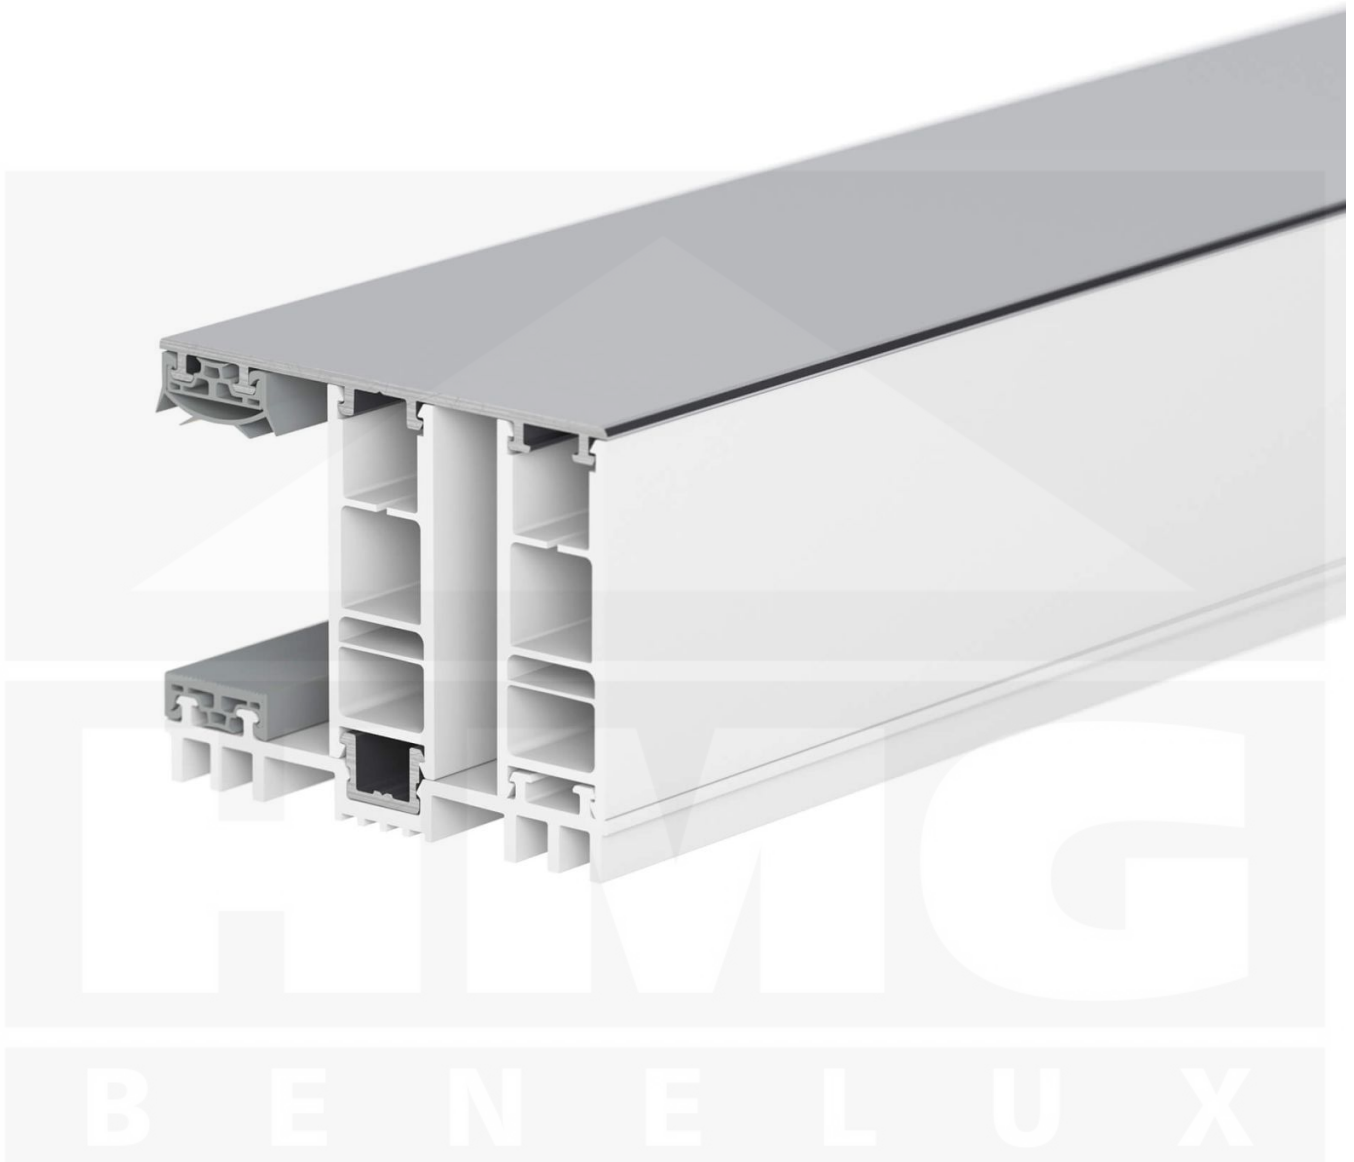

**Mendig | Randprofiel | 32 mm | Thermo/Thermo | Aluminium | Blank | 2500 mm**

Artikelnr.: 47326000250

**Direct naar het artikel:**

Scan deze barcode gewoon met uw mobiel en u komt direct aan naar het product met verdere informatie, afbeeldingen, video's, etc.

### Montage profiel Mendig Thermo / Thermo

Het montage profiel Mendig is een 60 mm breed profiel en bestaat uit een mix van aluminium en hoogwaardig PVC, die door het klik-systeem heel makkelijk gemonteerd kan worden. Dit montage profiel is in de kleur blank aluminium met een wit koppelstuk in lengtes van 2,00 - 7,02 m voor 10 mm tot en met 32 mm sterke kanaalplaten en massieve platen verkrijgbaar. De koppelprofielen bestaan uit 2 delen (onder- en bovenprofiel), de randprofielen uit 3 delen (onder- en bovenprofiel plus een randdeel om in te schuiven).

### Producttoepassingen

Deze montageprofielen worden voor de montage van kanaalplaten en massieve platen gebruikt. Omdat de platen door het uitzetten en krimpen niet direct verschroefd mogen worden, worden ze in montage profielen geschoven. Dit systeem wordt dan op de onderconstructie vast geschroefd.

### Bijzonderheid

Met het klik-systeem is de montage heel makkelijk omdat alleen het onderprofiel vast geschroefd wordt en het bovenprofiel erop geklikt wordt. Dit langdurende montage profiel heeft geïntegreerde afdichtingen die de platen beschermen. Door de bijzondere vorm van het onderprofiel is deze ideaal voor dichte ruimtes omdat tussen het profiel en de onderconstructie geen zweetwater ontstaat die bijvoorbeeld de houten balken zouden kunnen laten rotten. Optioneel kunt u een klemdeksel bestellen om de schroeven aan de bovenkant te verstopten.