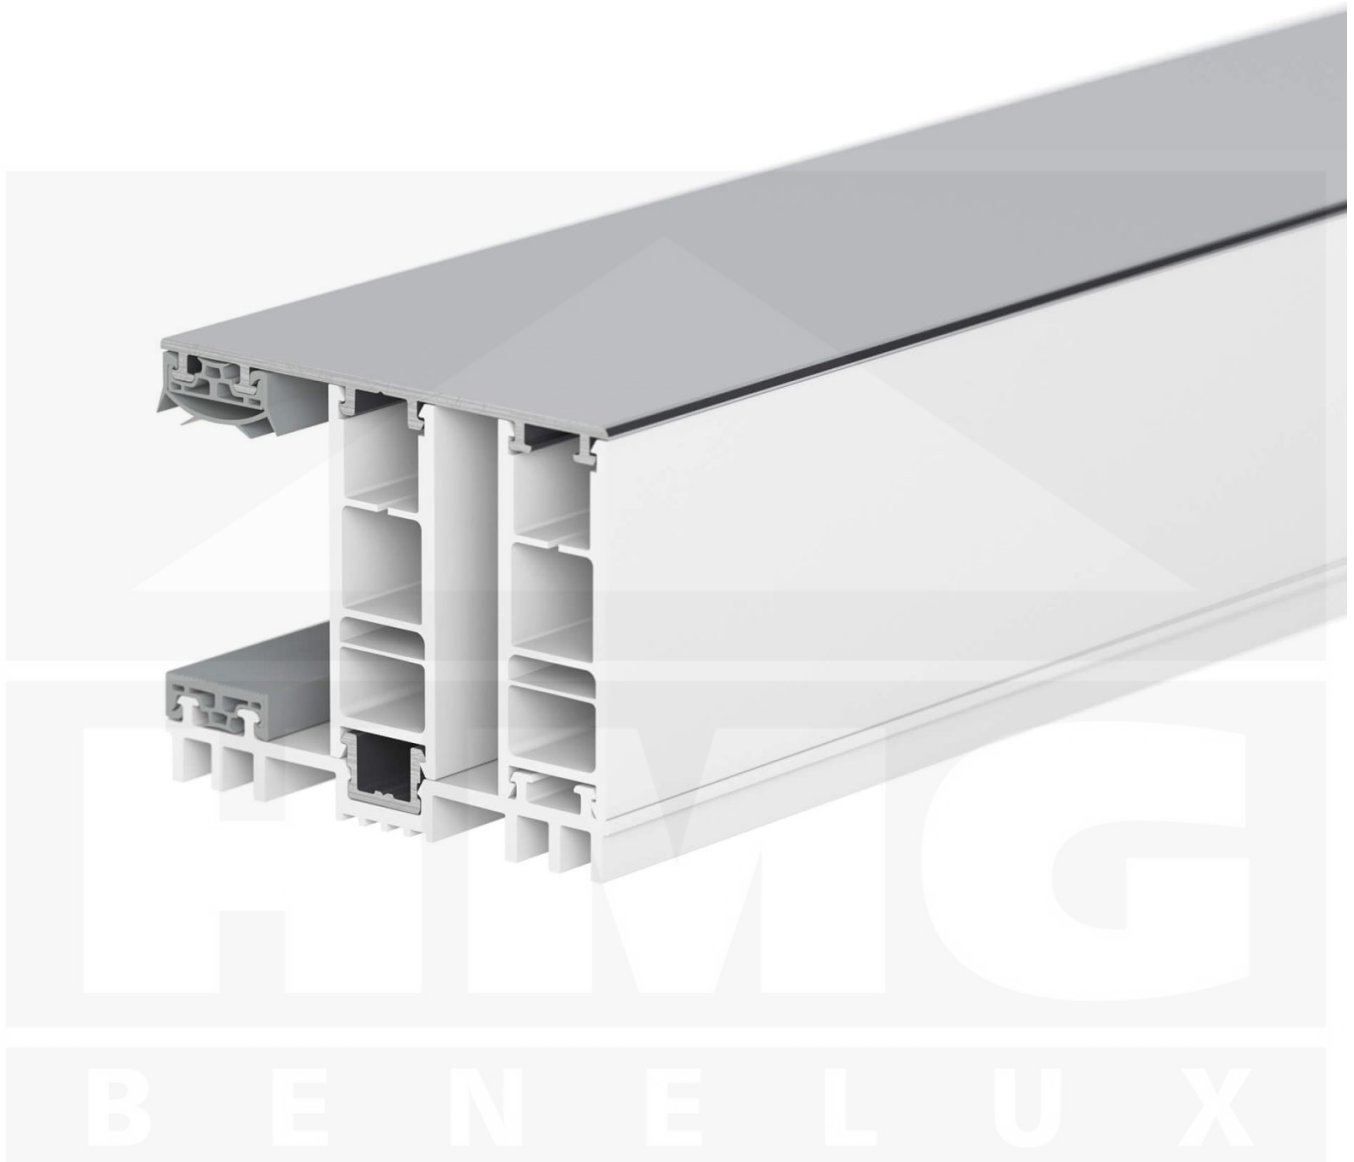

Mendig | Randprofiel | 32 mm | Thermo/Thermo | Aluminium | Blank | 3000 mm

Artikelnr.: 47326000300

Productinfo

Montage profiel Mendig Thermo / Thermo

Het montage profiel Mendig is een 60 mm breed profiel en bestaat uit een mix van aluminium en hoogwaardig PVC, die door het klik-systeem heel makkelijk gemonteert kan worden. Dit montage profiel is in de kleur blank aluminium met een wit koppelstuk in lengtes van 2,00 - 7,02 m voor 10 mm tot en met 32 mm sterke kanaalplaten en massieve platen verkrijgbaar. De koppelprofielen bestaan uit 2 delen (onder- en bovenprofiel), de randprofielen uit 3 delen (onder- en bovenprofiel plus een randdeel om in te schuiven).

Producttoepassingen

Deze montageprofielen worden voor de montage van kanaalplaten en massieve platen gebruikt. Omdat de platen door het uitzetten en krimpen niet direct verschroefd mogen worden, worden ze in montage profielen geschoven. Dit systeem wordt dan op de onderconstructie vast geschroefd.

Bijzonderheid

Met het klik-systeem is de montage heel makkelijk omdat alleen het onderprofiel vast geschroefd wordt en het bovenprofiel erop geklikt wordt. Dit langdurende montage profiel heeft geïntegreerde afdichtingen die de platen beschermen. Door de bijzondere vorm van het onderprofiel is deze ideaal voor dichte ruimtes omdat tussen het profiel en de onderconstructie geen zweetwater ontstaat die bijvoorbeeld de houten balken zouden kunnen laten rotten. Optioneel kunt u een klemdeksel bestellen om de schroeven aan de bovenkant te verstoppen.

Tech. Details

Staat	Nieuw
Uitvoering	Randprofiel
Lengte	3000 mm
Materiaal	Aluminium en kunststof
Kleur	Blank
Toepassing	Afsluiting zijkant kanaal- of glazen platen
Bijzonderheid	Met ventilatieruimte - Ideaal voor serres
Profielsysteem	Profiel Mendig Thermo
Montage	Kliksysteem
Breedte	60 mm
Passend voor	32 mm
Kwaliteit	Deluxe
Topseller	Nee
Merk	VLF