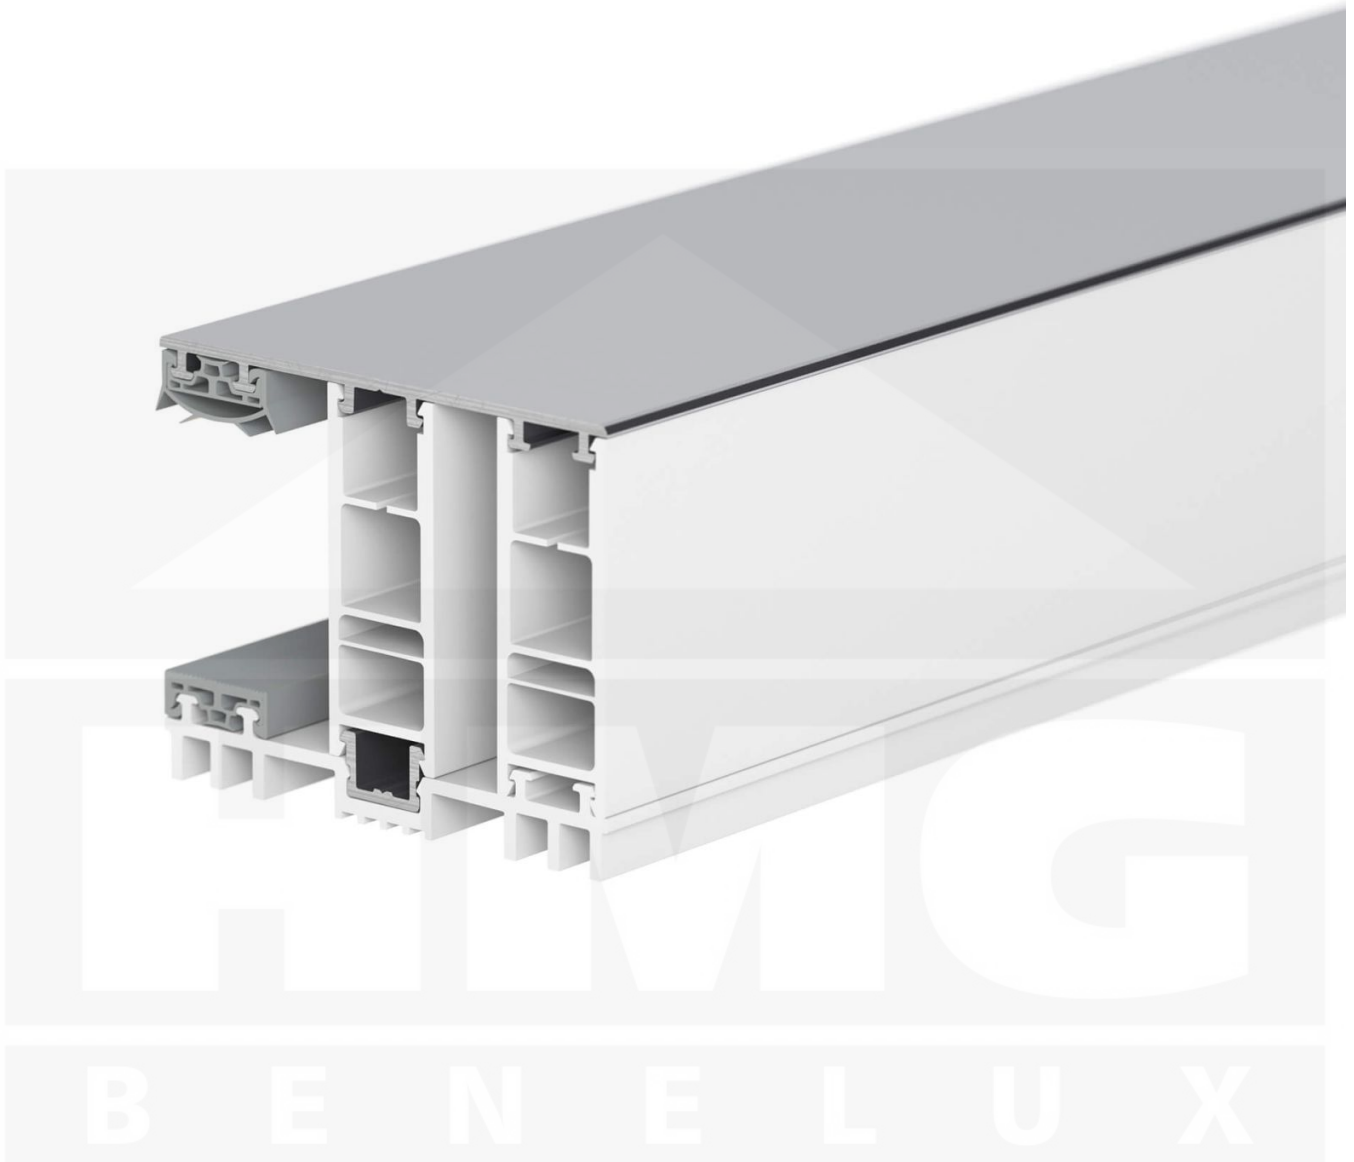

Mendig | Randprofiel | 32 mm | Thermo/Thermo | Aluminium | Blank | 4500 mm

Artikelnr.: 47326000450

Direct naar het artikel:

Scan deze barcode gewoon met uw mobiel en u komt direct aan naar het product met verdere informatie, afbeeldingen, video's, etc.

Productinfo

Montage profiel Mendig Thermo / Thermo

Het montage profiel Mendig is een 60 mm breed profiel en bestaat uit een mix van aluminium en hoogwaardig PVC, die door het klik-systeem heel makkelijk gemonteert kan worden. Dit montage profiel is in de kleur blank aluminium met een wit koppelstuk in lengtes van 2,00 - 7,02 m voor 10 mm tot en met 32 mm sterke kanaalplaten en massieve platen verkrijgbaar. De koppelprofielen bestaan uit 2 delen (onder- en bovenprofiel), de randprofielen uit 3 delen (onder- en bovenprofiel plus een randdeel om in te schuiven).

Producttoepassingen

Deze montageprofielen worden voor de montage van kanaalplaten en massieve platen gebruikt. Omdat de platen door het uitzetten en krimpen niet direct verschroefd mogen worden, worden ze in montage profielen geschoven. Dit systeem wordt dan op de onderconstructie vast geschroefd.

Bijzonderheid

Met het klik-systeem is de montage heel makkelijk omdat alleen het onderprofiel vast geschroefd wordt en het bovenprofiel erop geklikt wordt. Dit langdurende montage profiel heeft geïntegreerde afdichtingen die de platen beschermen. Door de bijzondere vorm van het onderprofiel is deze ideaal voor dichte ruimtes omdat tussen het profiel en de onderconstructie geen zweetwater ontstaat die bijvoorbeeld de houten balken zouden kunnen laten rotten. Optioneel kunt u een klemdeksel bestellen om de schroeven aan de bovenkant te verstopen.