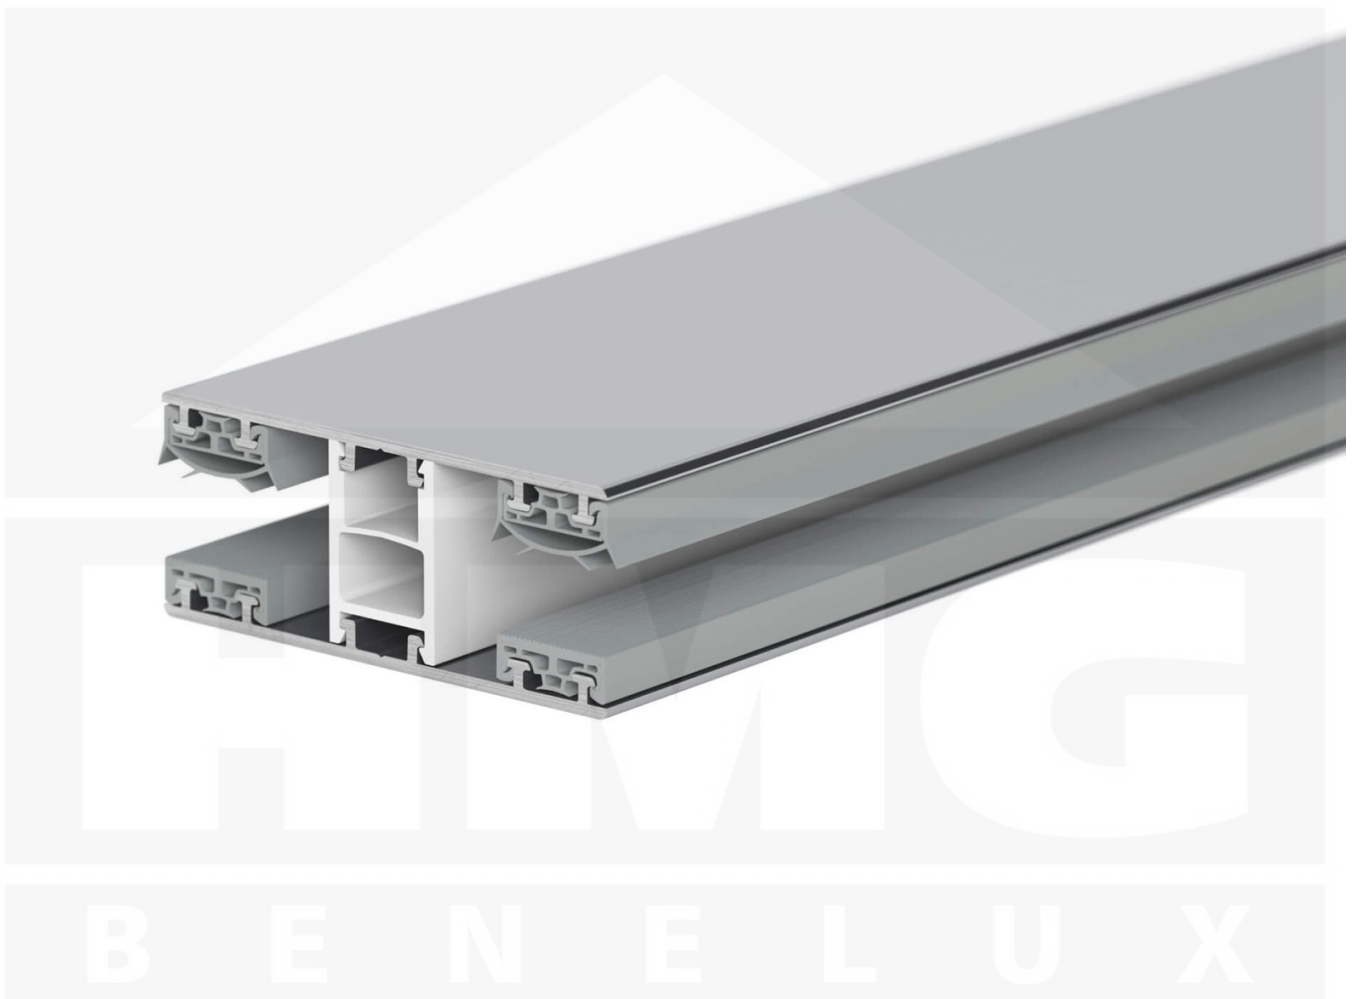

Mendig | Koppelprofiel | 10 mm | Thermo/Classic | Aluminium | Blank | 2000 mm

Artikelnr.: 48106000200

Direct naar het artikel:

Scan deze barcode gewoon met uw mobiel en u komt direct aan naar het product met verdere informatie, afbeeldingen, video's, etc.

Productinfo

VLF Mendig | Koppelprofiel | 10 mm | Thermo/Classic – Betrouwbare verbinding voor kanaalplaten

Bent u op zoek naar een duurzaam, stabiel montage profiel voor uw kanaalplaten? Deze **Koppelprofiel** zorgt voor een veilige bevestiging, beschermt tegen vocht en maakt eenvoudige montage mogelijk - **ideaal voor duurzame en weerbestedende constructies**.

Zonder een geschikt montage profiel kunnen kanaalplaten wegglijden of vervormen bij windbelasting of temperatuurschommelingen. Dit profiel zorgt voor een **stabiele, flexibele en visueel aantrekkelijke montage**.

Gemaakt van **Aluminium en kunststof** in de **kleur Blank**, biedt de Koppelprofiel een **breedte van 60 mm** om kanaalplaten optimaal met elkaar te verbinden. Het montage profiel **Kliksysteem** kan snel en gemakkelijk geïnstalleerd worden - ideaal voor een nauwkeurige en betrouwbare montage. Het is **geschikt voor 10 mm meerwandige kanaalplaten**.