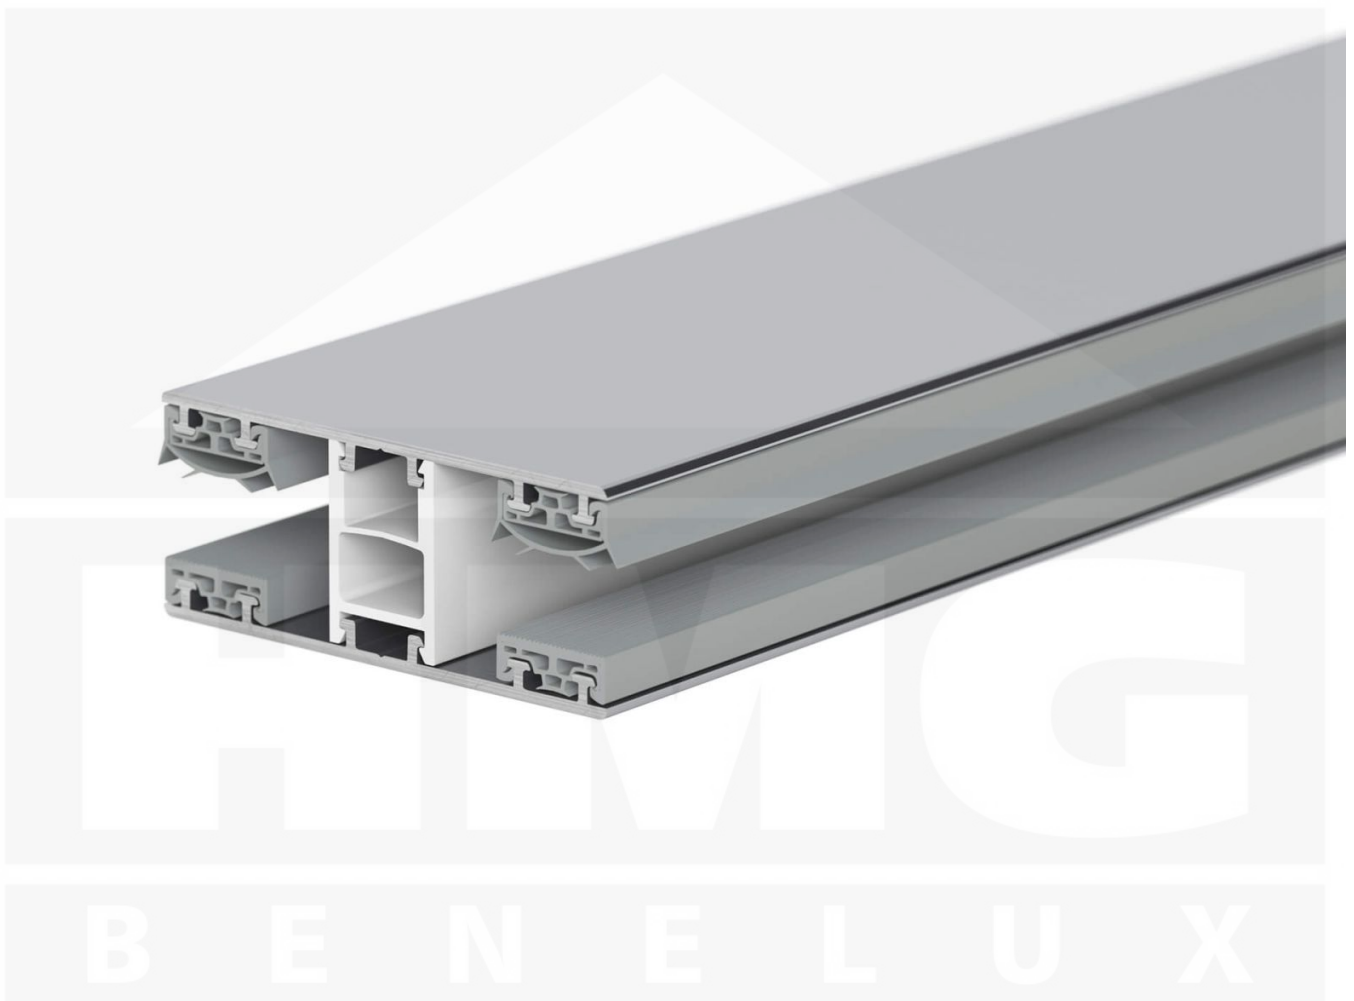

Mendig | Koppelprofiel | 10 mm | Thermo/Classic | Aluminium | Blank | 2500 mm

Artikelnr.: 48106000250

Direct naar het artikel:

Scan deze barcode gewoon met uw mobiel en u komt direct aan naar het product met verdere informatie, afbeeldingen, video's, etc.

Productinfo

Montage profiel Mendig Thermo / Classic

Het montage profiel Mendig is een na keuze 60 mm breed profiel en bestaat uit een mix van aluminium en hoogwaardig PVC, die door het klik-systeem heel makkelijk gemonteert kan worden. Dit montage profiel is in de kleur blank aluminium met een wit koppelstuk in lengtes van 2,00 - 7,02 m voor 10 mm tot en met 32 mm sterke kanaalplaten en massieve platen verkrijgbaar. De koppelprofielen bestaan uit 2 delen (onder- en bovenprofiel), de randprofielen uit 3 delen (onder- en bovenprofiel plus een randdeel om in te schuiven).

Producttoepassingen

Deze montageprofielen worden voor de montage van kanaalplaten en massieve platen gebruikt. Omdat de platen door het uitzetten en krimpen niet direct verschroefd mogen worden, worden ze in montage profielen geschoven. Dit systeem wordt dan op de onderconstructie vast geschroefd.

Bijzonderheid

Met het klik-systeem is de montage heel makkelijk omdat alleen het onderprofiel vast geschroefd wordt en het bovenprofiel erop geklikt wordt. Dit langdurende montage profiel heeft geïntegreerde afdichtingen die de platen beschermen. Optioneel kunt u een klemdeksel bestellen om de schroeven aan de bovenkant te verstopten.