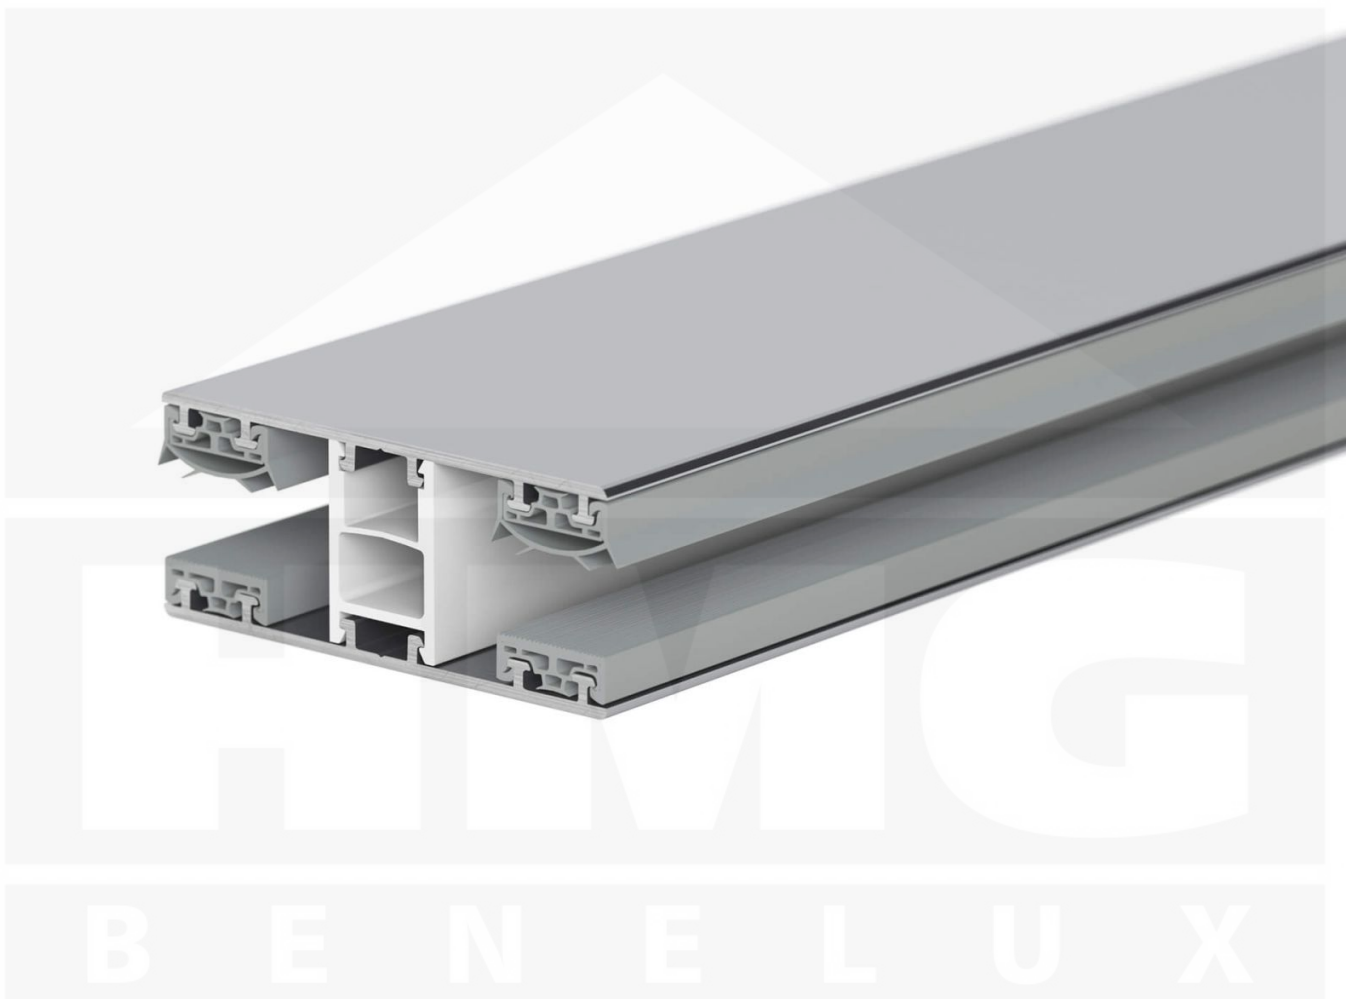

**Mendig | Koppelprofiel | 10 mm | Thermo/Classic | Aluminium | Blank | 3000 mm**

Artikelnr.: 48106000300

**Direct naar het artikel:**

Scan deze barcode gewoon met uw mobiel en u komt direct aan naar het product met verdere informatie, afbeeldingen, video's, etc.

### Montage profiel Mendig Thermo / Classic

Het montage profiel Mendig is een na keuze 60 mm breed profiel en bestaat uit een mix van aluminium en hoogwaardig PVC, die door het klik-systeem heel makkelijk gemonteert kan worden. Dit montage profiel is in de kleur blank aluminium met een wit koppelstuk in lengtes van 2,00 - 7,02 m voor 10 mm tot en met 32 mm sterke kanaalplaten en massieve platen verkrijgbaar. De koppelprofielen bestaan uit 2 delen (onder- en bovenprofiel), de randprofielen uit 3 delen (onder- en bovenprofiel plus een randdeel om in te schuiven).

### Producttoepassingen

Deze montageprofielen worden voor de montage van kanaalplaten en massieve platen gebruikt. Omdat de platen door het uitzetten en krimpen niet direct verschroefd mogen worden, worden ze in montage profielen geschoven. Dit systeem wordt dan op de onderconstructie vast geschroefd.

### Bijzonderheid

Met het klik-systeem is de montage heel makkelijk omdat alleen het onderprofiel vast geschroefd wordt en het bovenprofiel erop geklikt wordt. Dit langdurende montage profiel heeft geïntegreerde afdichtingen die de platen beschermen. Optioneel kunt u een klemdeksel bestellen om de schroeven aan de bovenkant te verstopten.