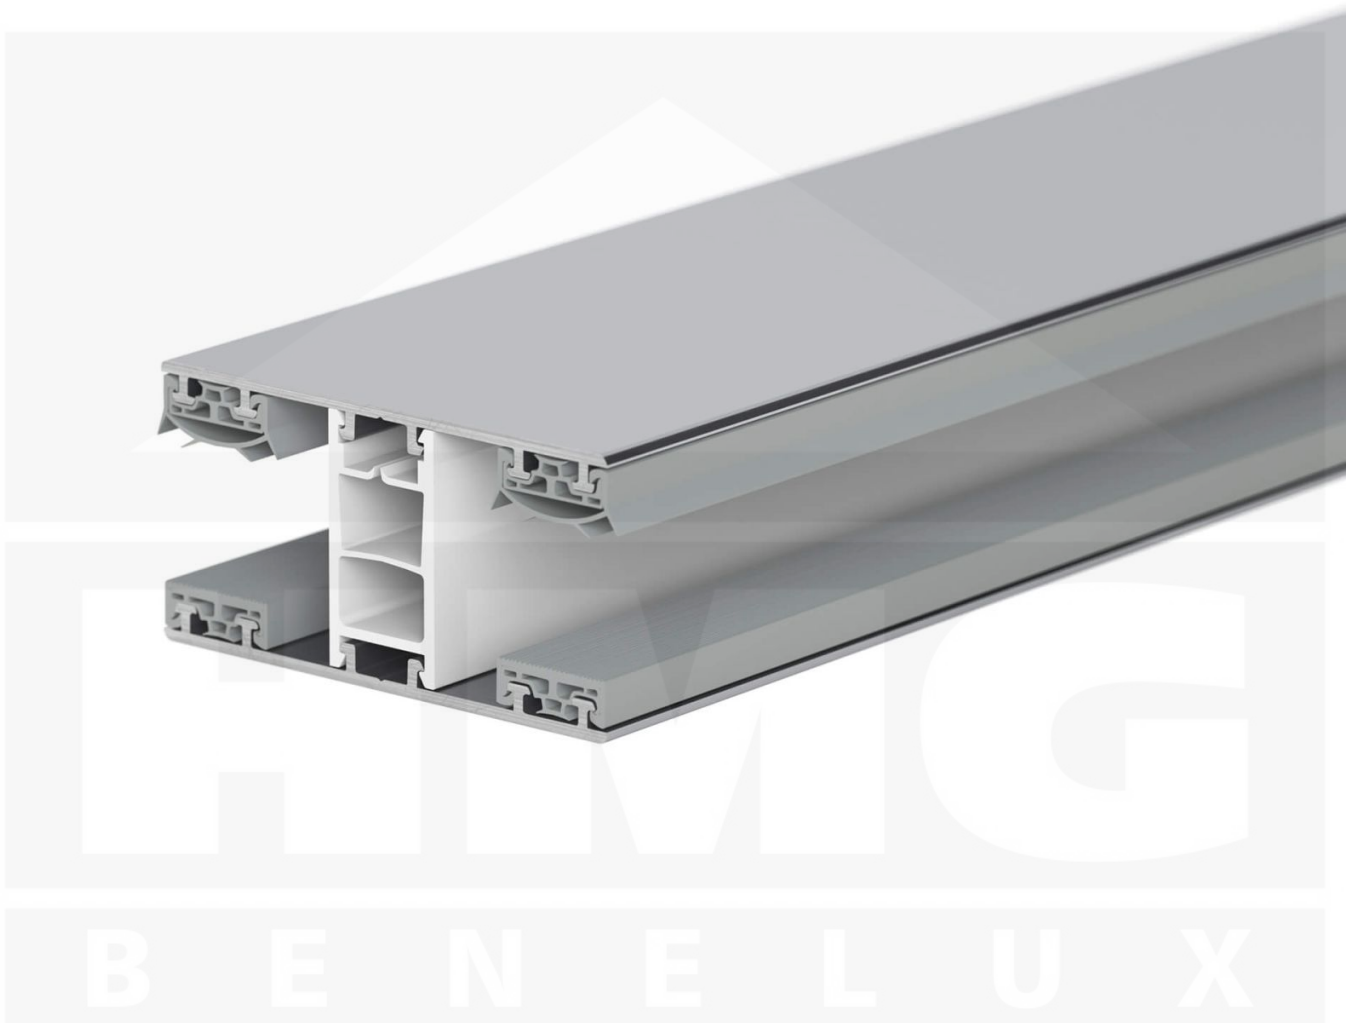

Mendig | Koppelprofiel | 16 mm | Thermo/Classic | Aluminium | Blank | 2500 mm

Artikelnr.: 48166000250

Direct naar het artikel:

Scan deze barcode gewoon met uw mobiel en u komt direct aan naar het product met verdere informatie, afbeeldingen, video's, etc.

Productinfo

Montage profiel Mendig Thermo / Classic

Het montage profiel Mendig is een na keuze 60 mm breed profiel en bestaat uit een mix van aluminium en hoogwaardig PVC, die door het klik-systeem heel makkelijk gemonteert kan worden. Dit montage profiel is in de kleur blank aluminium met een wit koppelstuk in lengtes van 2,00 - 7,02 m voor 10 mm tot en met 32 mm sterke kanaalplaten en massieve platen verkrijgbaar. De koppelprofielen bestaan uit 2 delen (onder- en bovenprofiel), de randprofielen uit 3 delen (onder- en bovenprofiel plus een randdeel om in te schuiven).

Producttoepassingen

Deze montageprofielen worden voor de montage van kanaalplaten en massieve platen gebruikt. Omdat de platen door het uitzetten en krimpen niet direct verschroefd mogen worden, worden ze in montage profielen geschoven. Dit systeem wordt dan op de onderconstructie vast geschroefd.

Bijzonderheid

Met het klik-systeem is de montage heel makkelijk omdat alleen het onderprofiel vast geschroefd wordt en het bovenprofiel erop geklikt wordt. Dit langdurende montage profiel heeft geïntegreerde afdichtingen die de platen beschermen. Optioneel kunt u een klemdeksel bestellen om de schroeven aan de bovenkant te verstopten.