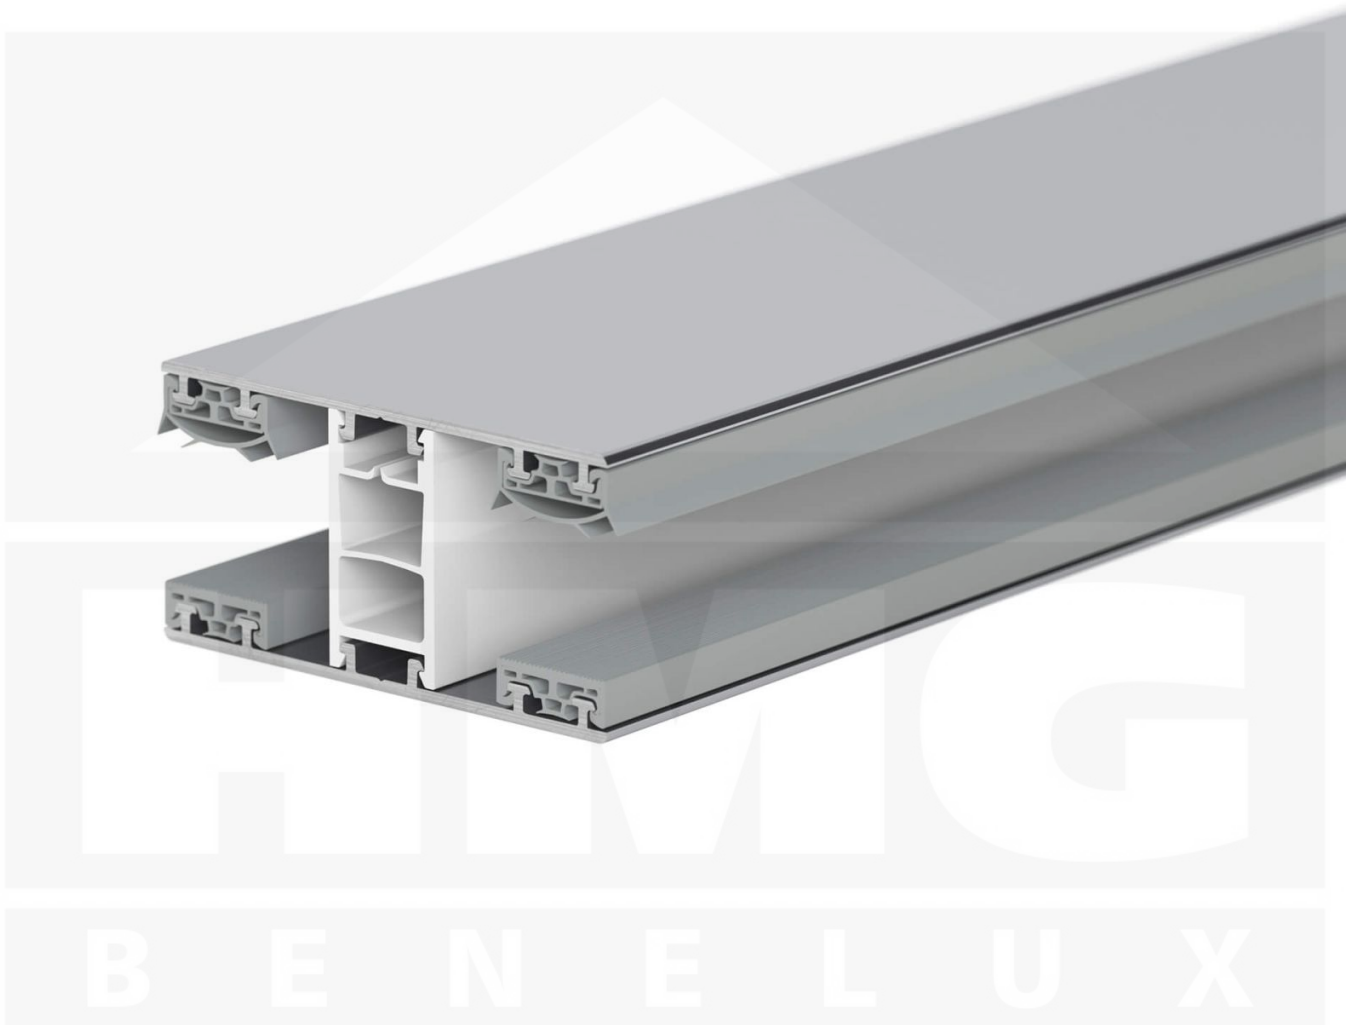

Mendig | Koppelprofiel | 16 mm | Thermo/Classic | Aluminium | Blank | 3500 mm

Artikelnr.: 48166000350

Direct naar het artikel:

Scan deze barcode gewoon met uw mobiel en u komt direct aan naar het product met verdere informatie, afbeeldingen, video's, etc.

Productinfo

Montage profiel Mendig Thermo / Classic

Het montage profiel Mendig is een na keuze 60 mm breed profiel en bestaat uit een mix van aluminium en hoogwaardig PVC, die door het klik-systeem heel makkelijk gemonteert kan worden. Dit montage profiel is in de kleur blank aluminium met een wit koppelstuk in lengtes van 2,00 - 7,02 m voor 10 mm tot en met 32 mm sterke kanaalplaten en massieve platen verkrijgbaar. De koppelprofielen bestaan uit 2 delen (onder- en bovenprofiel), de randprofielen uit 3 delen (onder- en bovenprofiel plus een randdeel om in te schuiven).

Producttoepassingen

Deze montageprofielen worden voor de montage van kanaalplaten en massieve platen gebruikt. Omdat de platen door het uitzetten en krimpen niet direct verschroefd mogen worden, worden ze in montage profielen geschoven. Dit systeem wordt dan op de onderconstructie vast geschroefd.

Bijzonderheid

Met het klik-systeem is de montage heel makkelijk omdat alleen het onderprofiel vast geschroefd wordt en het bovenprofiel erop geklikt wordt. Dit langdurende montage profiel heeft geïntegreerde afdichtingen die de platen beschermen. Optioneel kunt u een klemdeksel bestellen om de schroeven aan de bovenkant te verstopen.