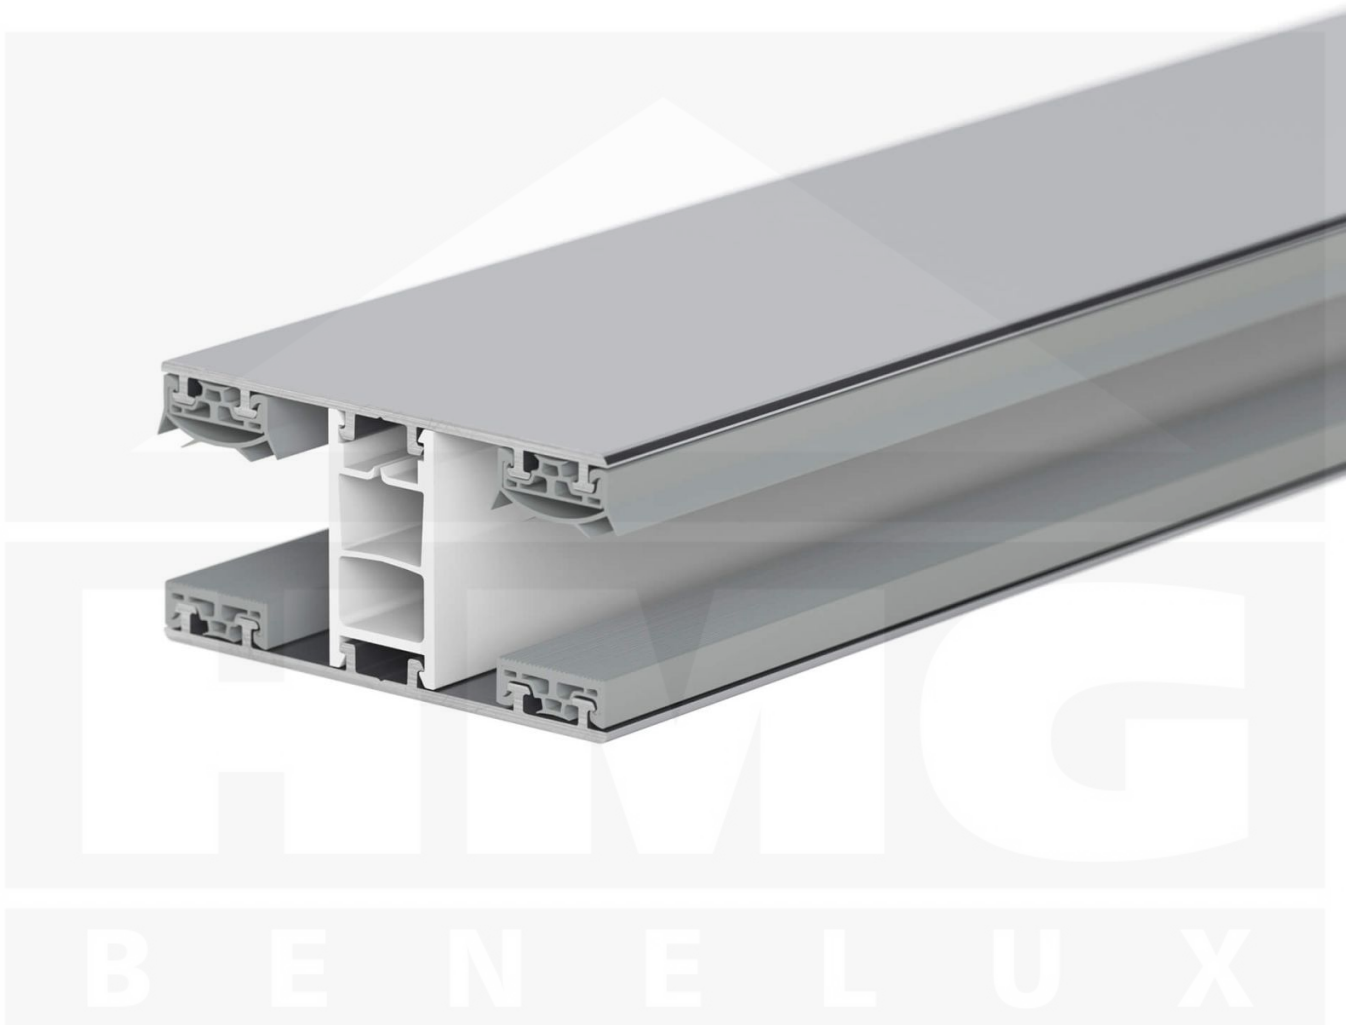

Mendig | Koppelprofiel | 16 mm | Thermo/Classic | Aluminium | Blank | 5000 mm

Artikelnr.: 48166000500

Productinfo

Montage profiel Mendig Thermo / Classic

Het montage profiel Mendig is een na keuze 60 mm breed profiel en bestaat uit een mix van aluminium en hoogwaardig PVC, die door het klik-systeem heel makkelijk gemonteert kan worden. Dit montage profiel is in de kleur blank aluminium met een wit koppelstuk in lengtes van 2,00 - 7,02 m voor 10 mm tot en met 32 mm sterke kanaalplaten en massieve platen verkrijgbaar. De koppelprofielen bestaan uit 2 delen (onder- en bovenprofiel), de randprofielen uit 3 delen (onder- en bovenprofiel plus een randdeel om in te schuiven).

Producttoepassingen

Deze montageprofielen worden voor de montage van kanaalplaten en massieve platen gebruikt. Omdat de platen door het uitzetten en krimpen niet direct verschroefd mogen worden, worden ze in montage profielen geschoven. Dit systeem wordt dan op de onderconstructie vast geschroefd.

Bijzonderheid

Met het klik-systeem is de montage heel makkelijk omdat alleen het onderprofiel vast geschroefd wordt en het bovenprofiel erop geklikt wordt. Dit langdurende montage profiel heeft geïntegreerde afdichtingen die de platen beschermen. Optioneel kunt u een klemdeksel bestellen om de schroeven aan de bovenkant te verstopten.

Tech. Details

Staat	Nieuw
Uitvoering	Koppelprofiel
Lengte	5000 mm
Materiaal	Aluminium en kunststof
Kleur	Blank
Toepassing	Verbinding kanaal- of glazen platen
Profielsysteem	Profiel Mendig
Montage	Kliksysteem
Breedte	60 mm
Passend voor	16 mm
Kwaliteit	Deluxe
Topseller	Ja
Merk	VLF