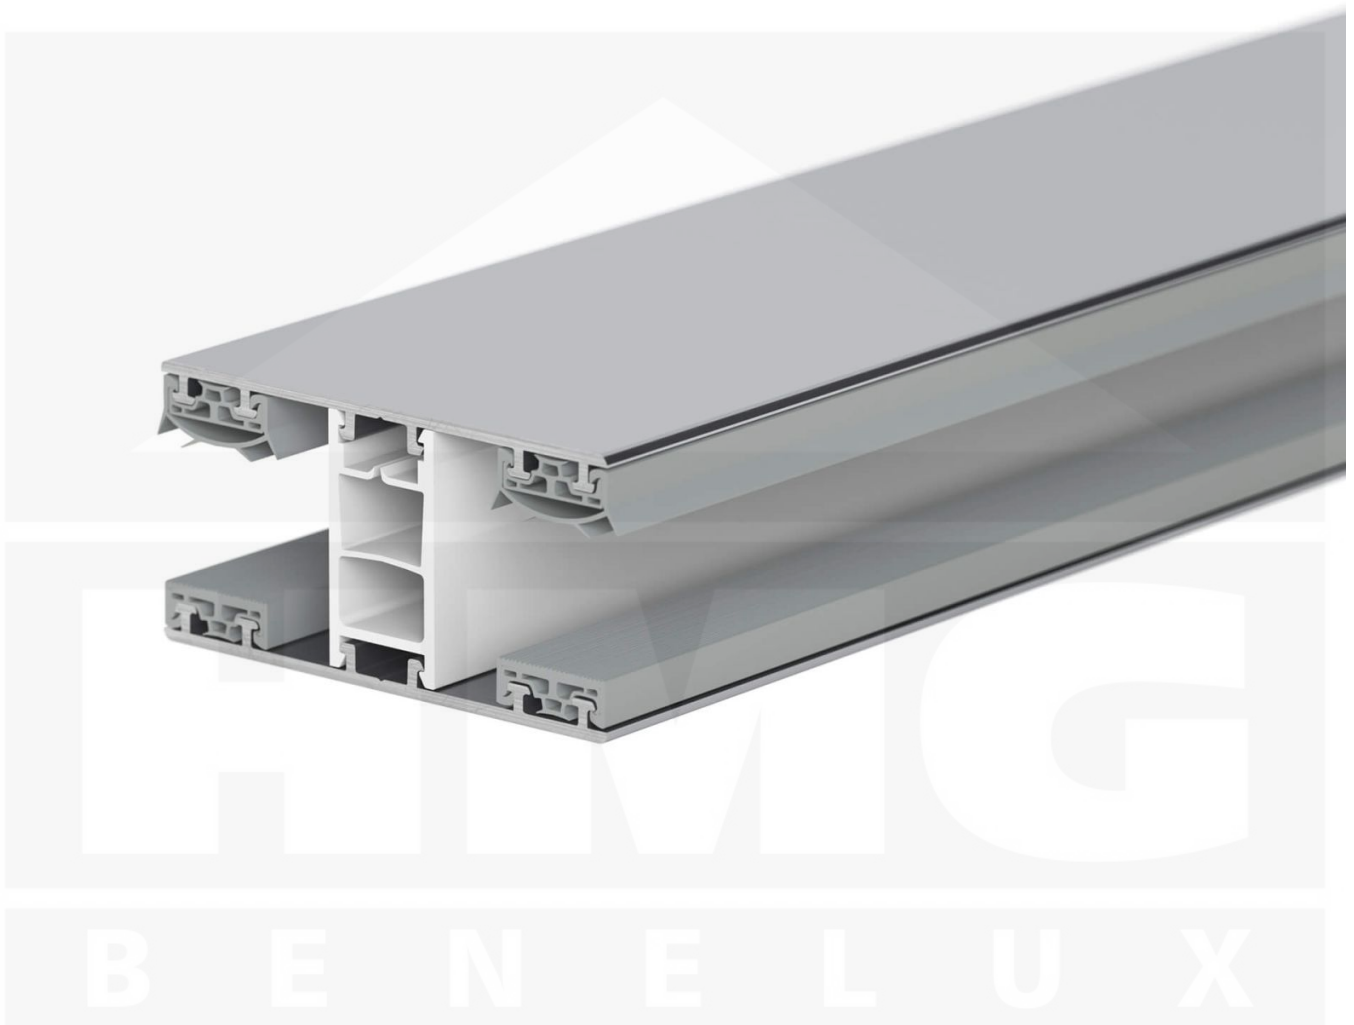

**Mendig | Koppelprofiel | 16 mm | Thermo/Classic | Aluminium | Blank | 6000 mm**

Artikelnr.: 48166000600

**Direct naar het artikel:**

Scan deze barcode gewoon met uw mobiel en u komt direct aan naar het product met verdere informatie, afbeeldingen, video's, etc.

### Montage profiel Mendig Thermo / Classic

Het montage profiel Mendig is een na keuze 60 mm breed profiel en bestaat uit een mix van aluminium en hoogwaardig PVC, die door het klik-systeem heel makkelijk gemonteert kan worden. Dit montage profiel is in de kleur blank aluminium met een wit koppelstuk in lengtes van 2,00 - 7,02 m voor 10 mm tot en met 32 mm sterke kanaalplaten en massieve platen verkrijgbaar. De koppelprofielen bestaan uit 2 delen (onder- en bovenprofiel), de randprofielen uit 3 delen (onder- en bovenprofiel plus een randdeel om in te schuiven).

### Producttoepassingen

Deze montageprofielen worden voor de montage van kanaalplaten en massieve platen gebruikt. Omdat de platen door het uitzetten en krimpen niet direct verschroefd mogen worden, worden ze in montage profielen geschoven. Dit systeem wordt dan op de onderconstructie vast geschroefd.

### Bijzonderheid

Met het klik-systeem is de montage heel makkelijk omdat alleen het onderprofiel vast geschroefd wordt en het bovenprofiel erop geklikt wordt. Dit langdurende montage profiel heeft geïntegreerde afdichtingen die de platen beschermen. Optioneel kunt u een klemdeksel bestellen om de schroeven aan de bovenkant te verstopen.