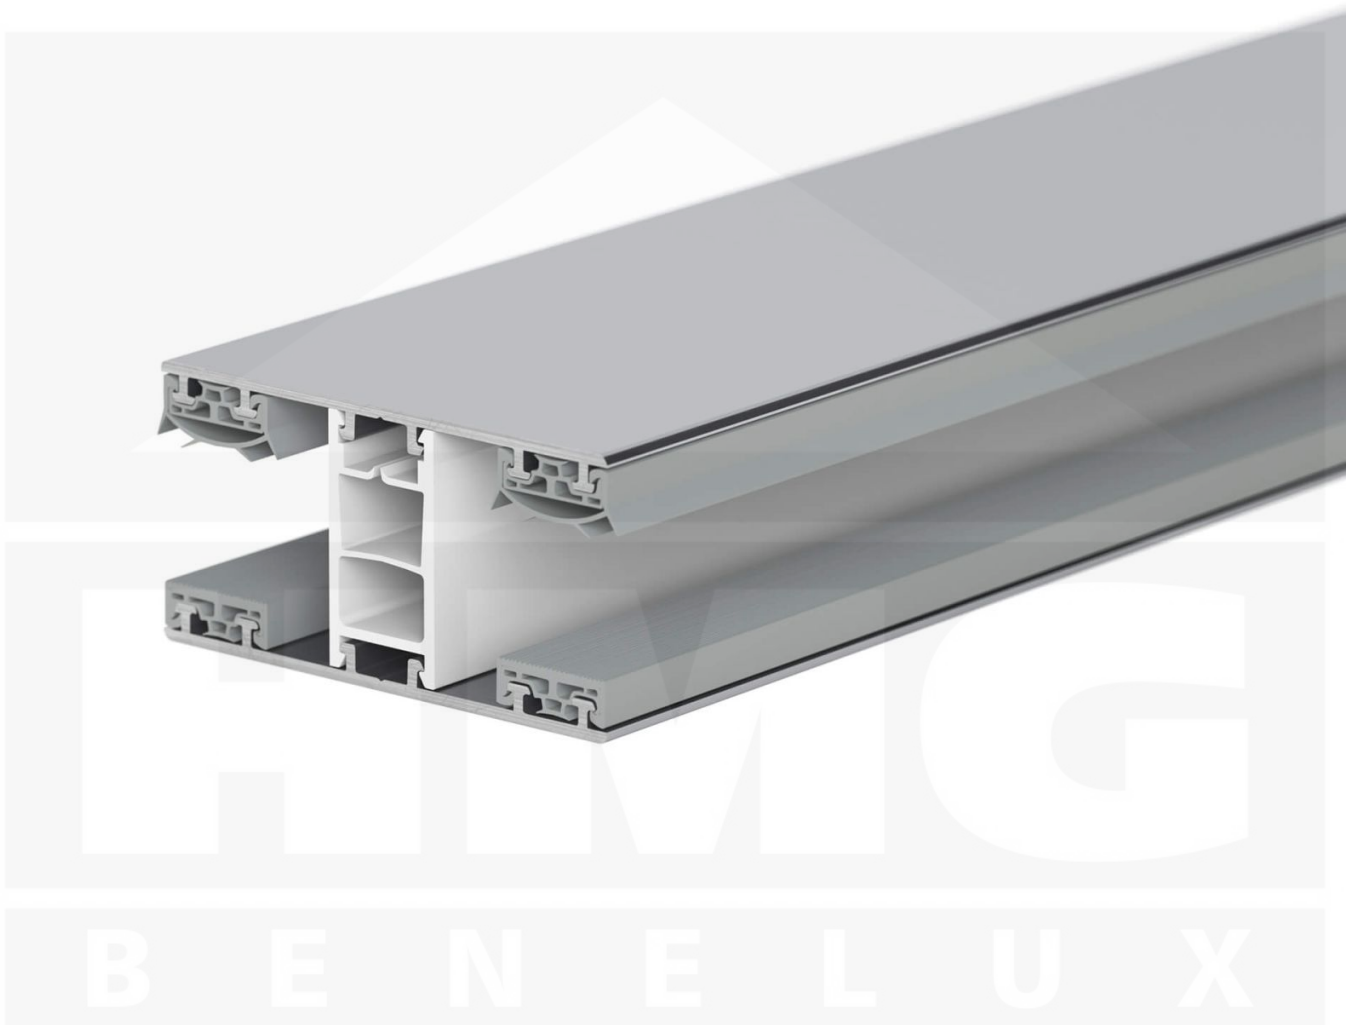

Mendig | Koppelprofiel | 16 mm | Thermo/Classic | Aluminium | Blank | 7000 mm

Artikelnr.: 48166000700

Direct naar het artikel:

Scan deze barcode gewoon met uw mobiel en u komt direct aan naar het product met verdere informatie, afbeeldingen, video's, etc.

Productinfo

Montage profiel Mendig Thermo / Classic

Het montage profiel Mendig is een na keuze 60 mm breed profiel en bestaat uit een mix van aluminium en hoogwaardig PVC, die door het klik-systeem heel makkelijk gemonteert kan worden. Dit montage profiel is in de kleur blank aluminium met een wit koppelstuk in lengtes van 2,00 - 7,02 m voor 10 mm tot en met 32 mm sterke kanaalplaten en massieve platen verkrijgbaar. De koppelprofielen bestaan uit 2 delen (onder- en bovenprofiel), de randprofielen uit 3 delen (onder- en bovenprofiel plus een randdeel om in te schuiven).

Producttoepassingen

Deze montageprofielen worden voor de montage van kanaalplaten en massieve platen gebruikt. Omdat de platen door het uitzetten en krimpen niet direct verschroefd mogen worden, worden ze in montage profielen geschoven. Dit systeem wordt dan op de onderconstructie vast geschroefd.

Bijzonderheid

Met het klik-systeem is de montage heel makkelijk omdat alleen het onderprofiel vast geschroefd wordt en het bovenprofiel erop geklikt wordt. Dit langdurende montage profiel heeft geïntegreerde afdichtingen die de platen beschermen. Optioneel kunt u een klemdeksel bestellen om de schroeven aan de bovenkant te verstopen.