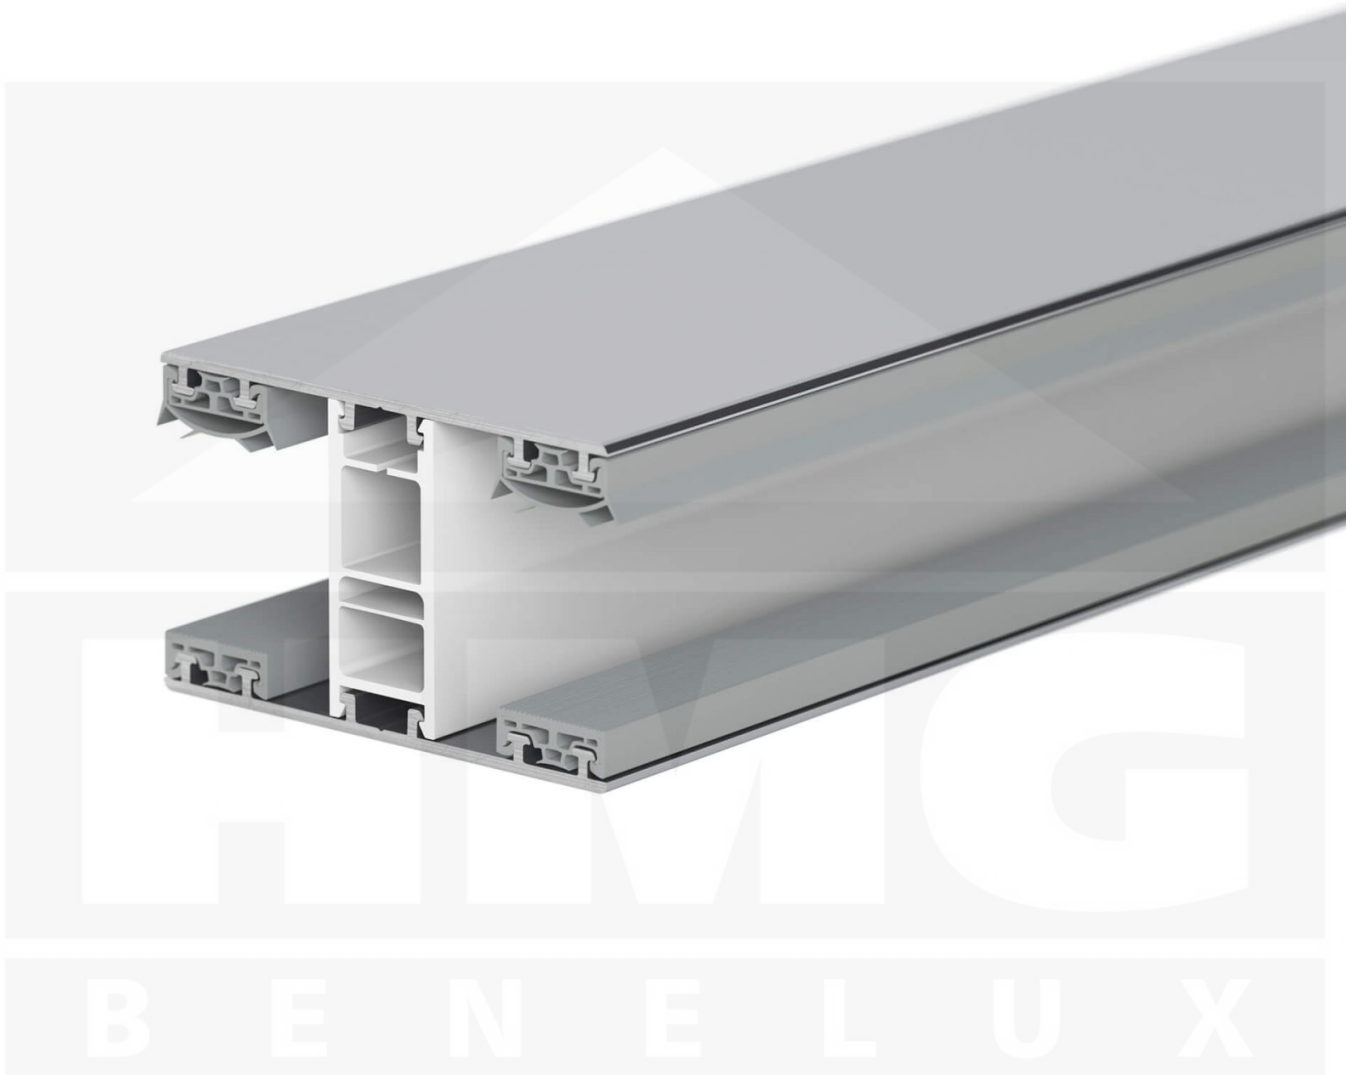

Mendig | Koppelprofiel | 25 mm | Thermo/Classic | Aluminium | Blank | 2500 mm

Artikelnr.: 48256000250

Direct naar het artikel:

Scan deze barcode gewoon met uw mobiel en u komt direct aan naar het product met verdere informatie, afbeeldingen, video's, etc.

Productinfo

Montage profiel Mendig Thermo / Classic

Het montage profiel Mendig is een na keuze 60 mm breed profiel en bestaat uit een mix van aluminium en hoogwaardig PVC, die door het klik-systeem heel makkelijk gemonteert kan worden. Dit montage profiel is in de kleur blank aluminium met een wit koppelstuk in lengtes van 2,00 - 7,02 m voor 10 mm tot en met 32 mm sterke kanaalplaten en massieve platen verkrijgbaar. De koppelprofielen bestaan uit 2 delen (onder- en bovenprofiel), de randprofielen uit 3 delen (onder- en bovenprofiel plus een randdeel om in te schuiven).

Producttoepassingen

Deze montageprofielen worden voor de montage van kanaalplaten en massieve platen gebruikt. Omdat de platen door het uitzetten en krimpen niet direct verschroefd mogen worden, worden ze in montage profielen geschoven. Dit systeem wordt dan op de onderconstructie vast geschroefd.

Bijzonderheid

Met het klik-systeem is de montage heel makkelijk omdat alleen het onderprofiel vast geschroefd wordt en het bovenprofiel erop geklikt wordt. Dit langdurende montage profiel heeft geïntegreerde afdichtingen die de platen beschermen. Optioneel kunt u een klemdeksel bestellen om de schroeven aan de bovenkant te verstoppert.