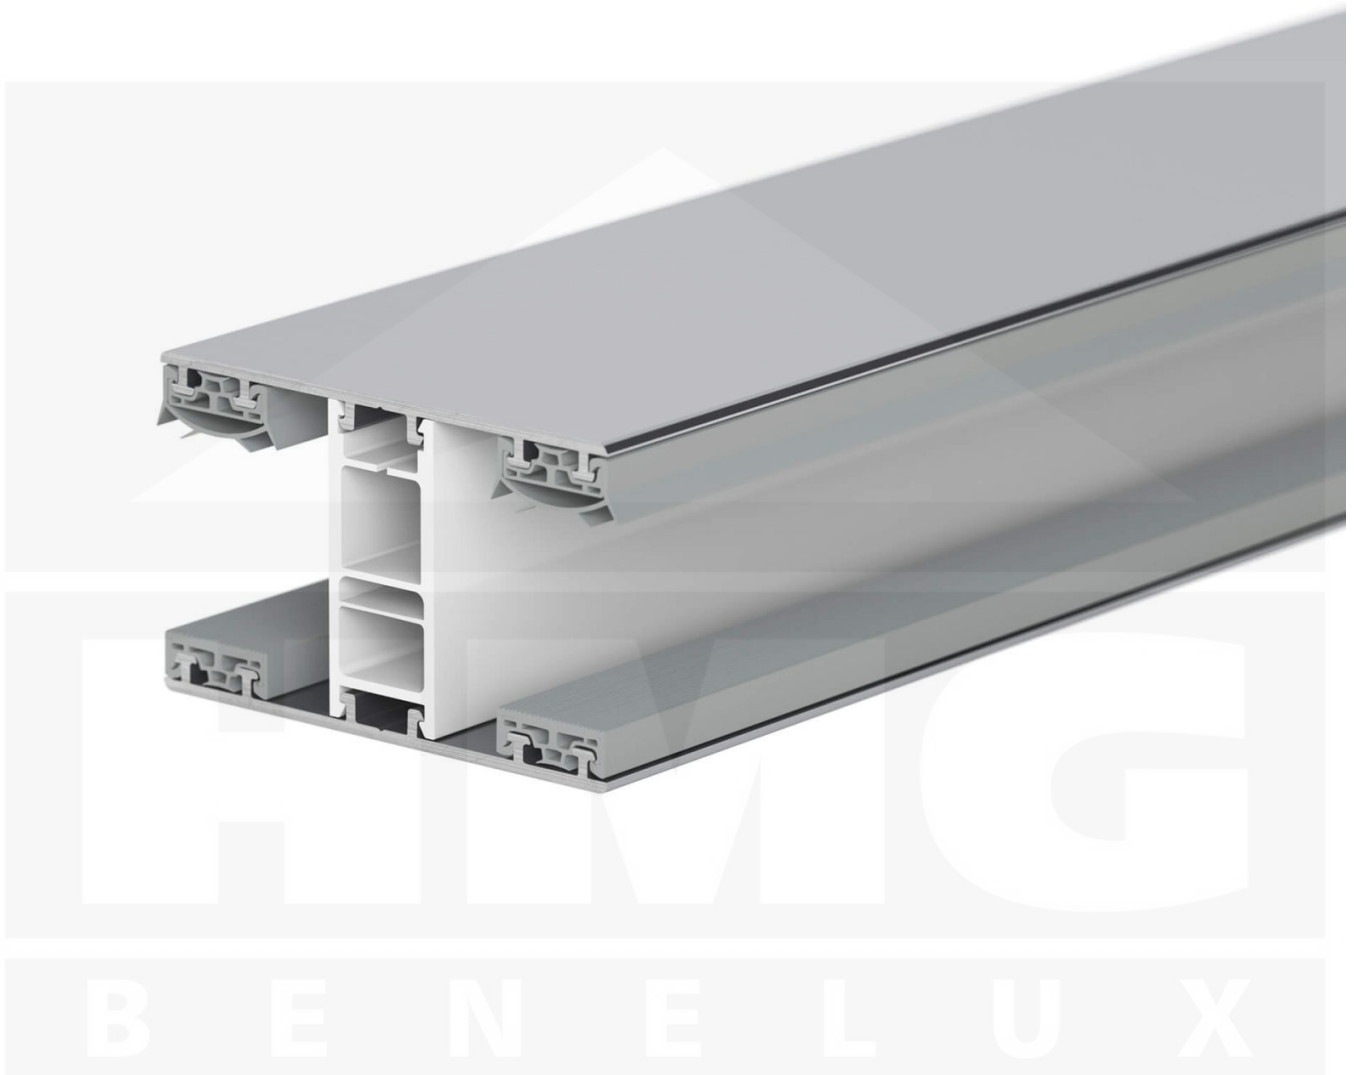

**Mendig | Koppelprofiel | 25 mm | Thermo/Classic | Aluminium | Blank | 3000 mm**

Artikelnr.: 48256000300

**Direct naar het artikel:**

Scan deze barcode gewoon met uw mobiel en u komt direct aan naar het product met verdere informatie, afbeeldingen, video's, etc.

### Montage profiel Mendig Thermo / Classic

Het montage profiel Mendig is een na keuze 60 mm breed profiel en bestaat uit een mix van aluminium en hoogwaardig PVC, die door het klik-systeem heel makkelijk gemonteert kan worden. Dit montage profiel is in de kleur blank aluminium met een wit koppelstuk in lengtes van 2,00 - 7,02 m voor 10 mm tot en met 32 mm sterke kanaalplaten en massieve platen verkrijgbaar. De koppelprofielen bestaan uit 2 delen (onder- en bovenprofiel), de randprofielen uit 3 delen (onder- en bovenprofiel plus een randdeel om in te schuiven).

### Producttoepassingen

Deze montageprofielen worden voor de montage van kanaalplaten en massieve platen gebruikt. Omdat de platen door het uitzetten en krimpen niet direct verschroefd mogen worden, worden ze in montage profielen geschoven. Dit systeem wordt dan op de onderconstructie vast geschroefd.

### Bijzonderheid

Met het klik-systeem is de montage heel makkelijk omdat alleen het onderprofiel vast geschroefd wordt en het bovenprofiel erop geklikt wordt. Dit langdurende montage profiel heeft geïntegreerde afdichtingen die de platen beschermen. Optioneel kunt u een klemdeksel bestellen om de schroeven aan de bovenkant te verstopten.