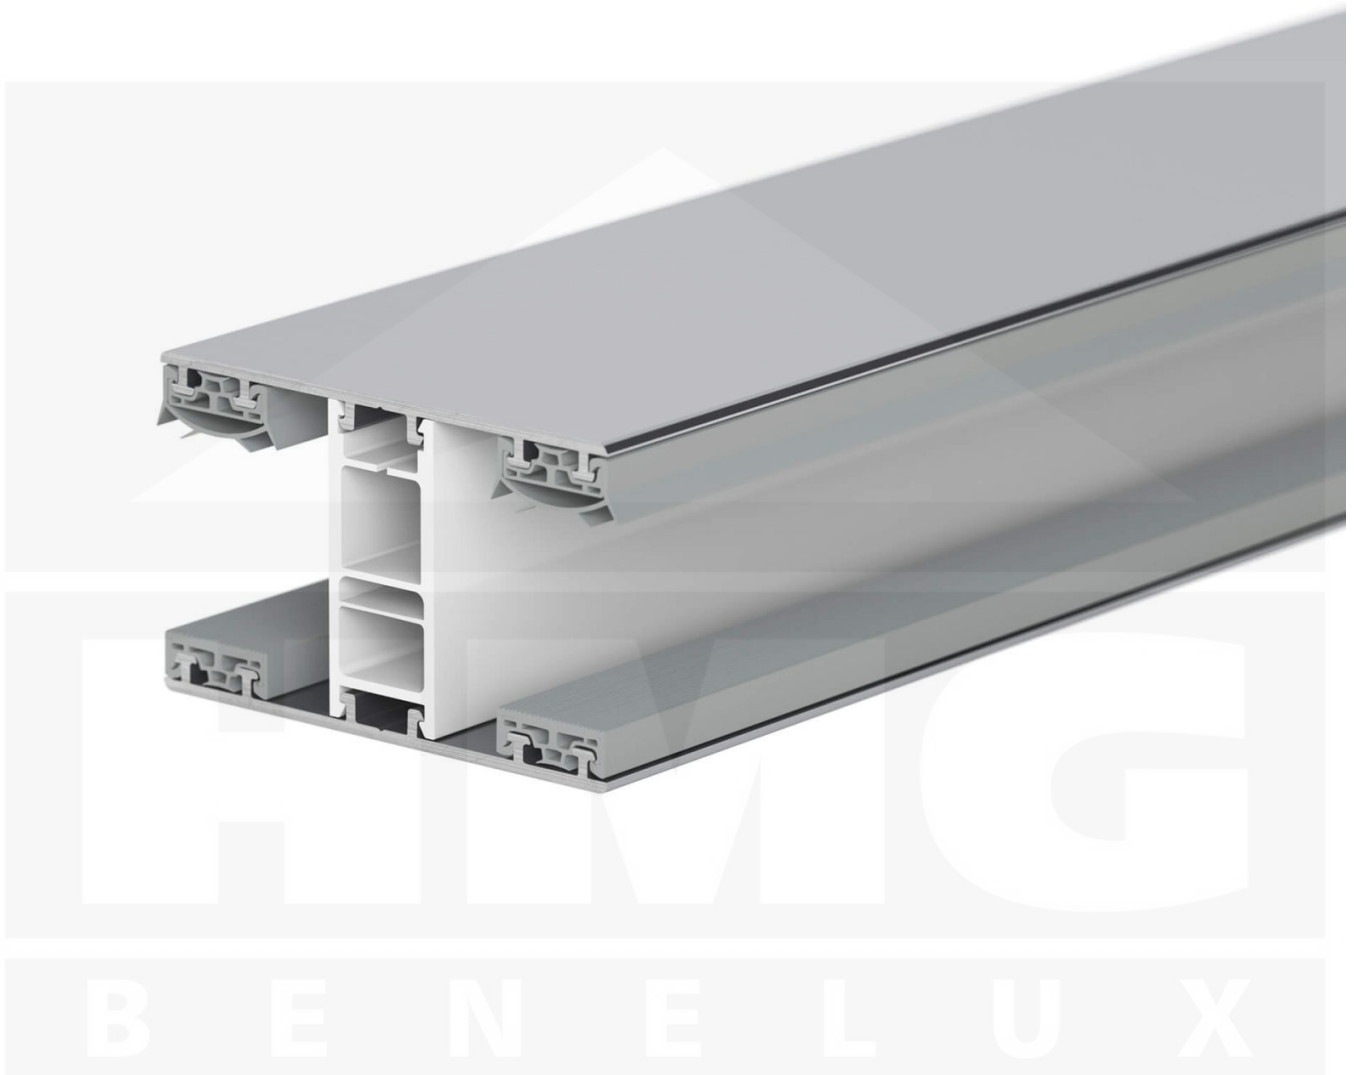

**Mendig | Koppelprofiel | 25 mm | Thermo/Classic | Aluminium | Blank | 3500 mm**

Artikelnr.: 48256000350

**Direct naar het artikel:**

Scan deze barcode gewoon met uw mobiel en u komt direct aan naar het product met verdere informatie, afbeeldingen, video's, etc.

### Montage profiel Mendig Thermo / Classic

Het montage profiel Mendig is een na keuze 60 mm breed profiel en bestaat uit een mix van aluminium en hoogwaardig PVC, die door het klik-systeem heel makkelijk gemonteert kan worden. Dit montage profiel is in de kleur blank aluminium met een wit koppelstuk in lengtes van 2,00 - 7,02 m voor 10 mm tot en met 32 mm sterke kanaalplaten en massieve platen verkrijgbaar. De koppelprofielen bestaan uit 2 delen (onder- en bovenprofiel), de randprofielen uit 3 delen (onder- en bovenprofiel plus een randdeel om in te schuiven).

### Producttoepassingen

Deze montageprofielen worden voor de montage van kanaalplaten en massieve platen gebruikt. Omdat de platen door het uitzetten en krimpen niet direct verschroefd mogen worden, worden ze in montage profielen geschoven. Dit systeem wordt dan op de onderconstructie vast geschroefd.

### Bijzonderheid

Met het klik-systeem is de montage heel makkelijk omdat alleen het onderprofiel vast geschroefd wordt en het bovenprofiel erop geklikt wordt. Dit langdurende montage profiel heeft geïntegreerde afdichtingen die de platen beschermen. Optioneel kunt u een klemdeksel bestellen om de schroeven aan de bovenkant te verstopten.