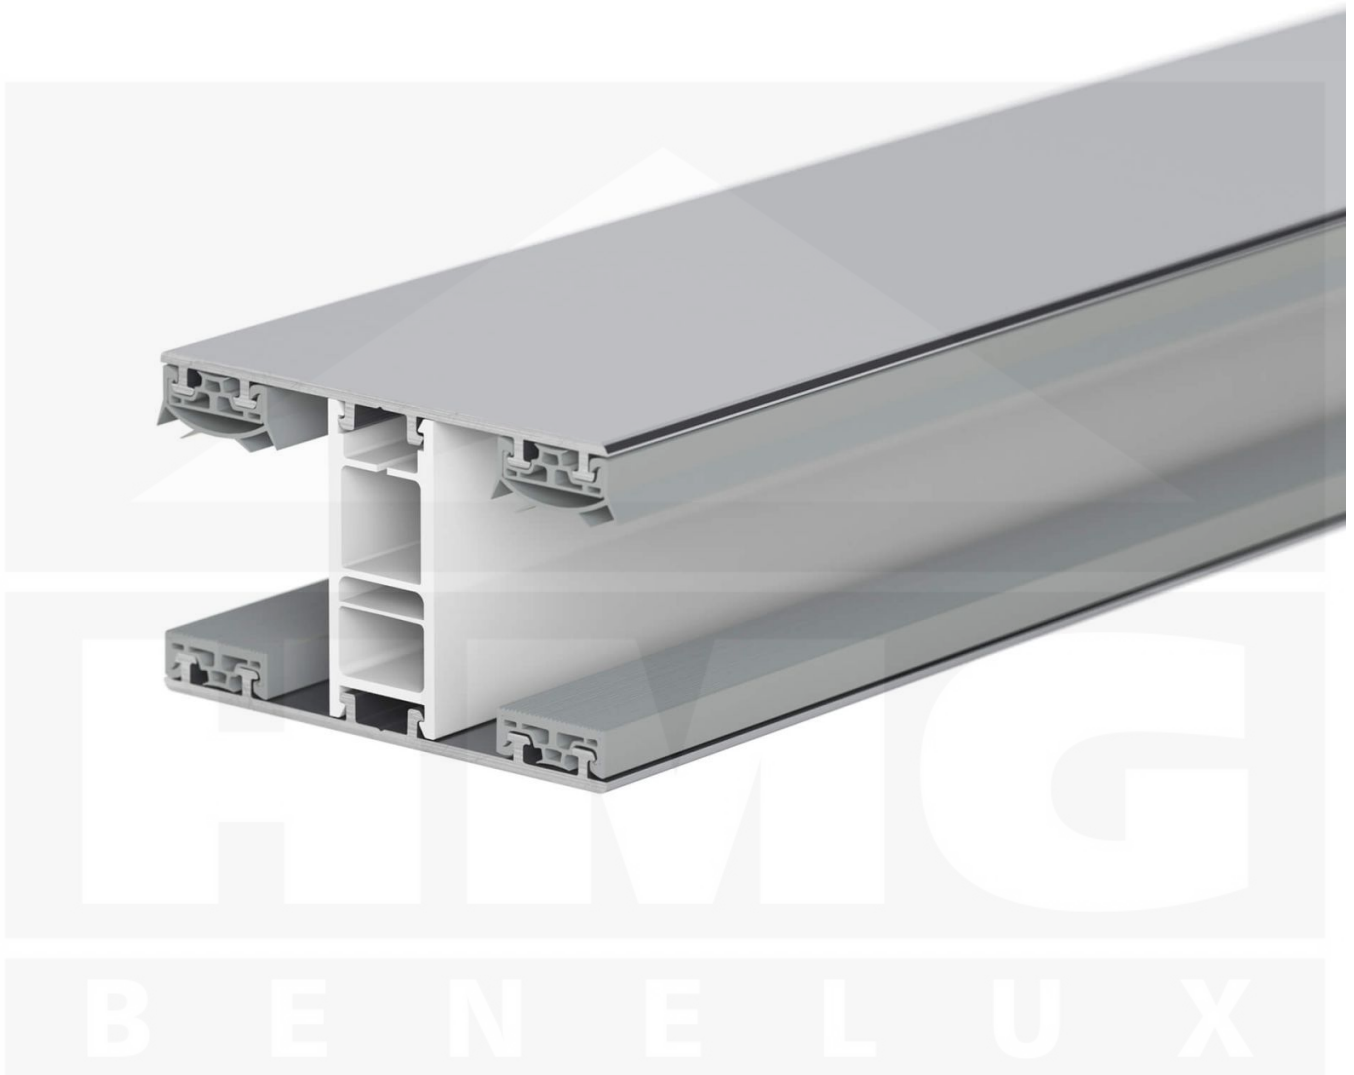

**Mendig | Koppelprofiel | 25 mm | Thermo/Classic | Aluminium | Blank | 4000 mm**

Artikelnr.: 48256000400

**Direct naar het artikel:**

Scan deze barcode gewoon met uw mobiel en u komt direct aan naar het product met verdere informatie, afbeeldingen, video's, etc.

### Montage profiel Mendig Thermo / Classic

Het montage profiel Mendig is een na keuze 60 mm breed profiel en bestaat uit een mix van aluminium en hoogwaardig PVC, die door het klik-systeem heel makkelijk gemonteert kan worden. Dit montage profiel is in de kleur blank aluminium met een wit koppelstuk in lengtes van 2,00 - 7,02 m voor 10 mm tot en met 32 mm sterke kanaalplaten en massieve platen verkrijgbaar. De koppelprofielen bestaan uit 2 delen (onder- en bovenprofiel), de randprofielen uit 3 delen (onder- en bovenprofiel plus een randdeel om in te schuiven).

### Producttoepassingen

Deze montageprofielen worden voor de montage van kanaalplaten en massieve platen gebruikt. Omdat de platen door het uitzetten en krimpen niet direct verschroefd mogen worden, worden ze in montage profielen geschoven. Dit systeem wordt dan op de onderconstructie vast geschroefd.

### Bijzonderheid

Met het klik-systeem is de montage heel makkelijk omdat alleen het onderprofiel vast geschroefd wordt en het bovenprofiel erop geklikt wordt. Dit langdurende montage profiel heeft geïntegreerde afdichtingen die de platen beschermen. Optioneel kunt u een klemdeksel bestellen om de schroeven aan de bovenkant te verstopten.