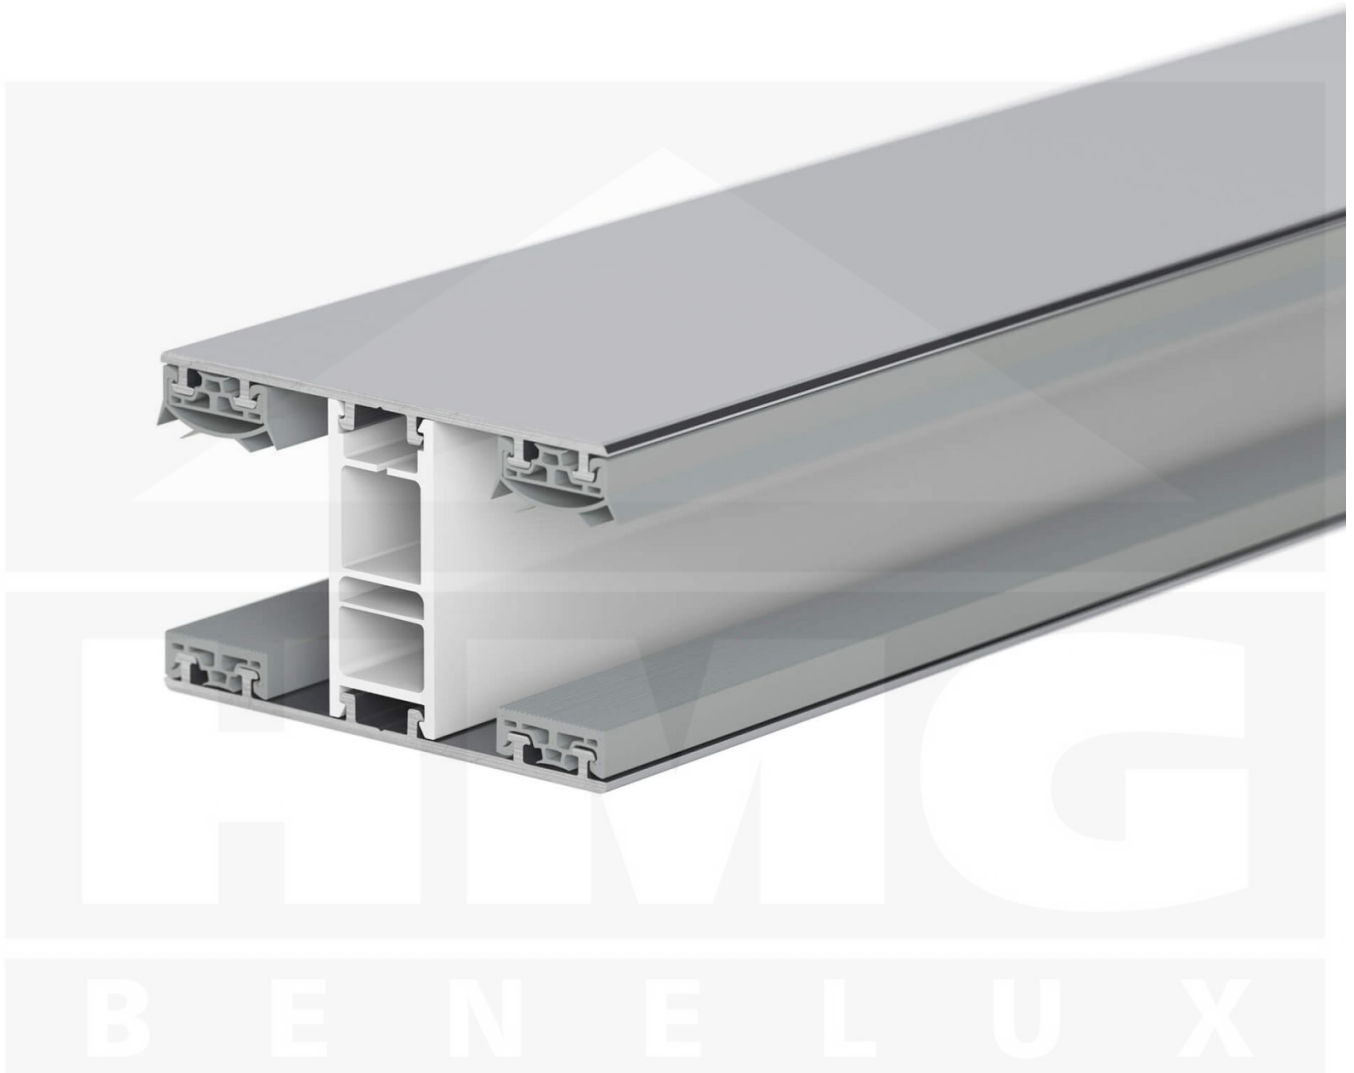

Mendig | Koppelprofiel | 25 mm | Thermo/Classic | Aluminium | Blank | 5000 mm

Artikelnr.: 48256000500

Productinfo

Montage profiel Mendig Thermo / Classic

Het montage profiel Mendig is een na keuze 60 mm breed profiel en bestaat uit een mix van aluminium en hoogwaardig PVC, die door het klik-systeem heel makkelijk gemonteert kan worden. Dit montage profiel is in de kleur blank aluminium met een wit koppelstuk in lengtes van 2,00 - 7,02 m voor 10 mm tot en met 32 mm sterke kanaalplaten en massieve platen verkrijgbaar. De koppelprofielen bestaan uit 2 delen (onder- en bovenprofiel), de randprofielen uit 3 delen (onder- en bovenprofiel plus een randdeel om in te schuiven).

Producttoepassingen

Deze montageprofielen worden voor de montage van kanaalplaten en massieve platen gebruikt. Omdat de platen door het uitzetten en krimpen niet direct verschroefd mogen worden, worden ze in montage profielen geschoven. Dit systeem wordt dan op de onderconstructie vast geschroefd.

Bijzonderheid

Met het klik-systeem is de montage heel makkelijk omdat alleen het onderprofiel vast geschroefd wordt en het bovenprofiel erop geklikt wordt. Dit langdurende montage profiel heeft geïntegreerde afdichtingen die de platen beschermen. Optioneel kunt u een klemdeksel bestellen om de schroeven aan de bovenkant te verstopen.

Tech. Details

Staat	Nieuw
Uitvoering	Koppelprofiel
Lengte	5000 mm
Materiaal	Aluminium en kunststof
Kleur	Blank
Toepassing	Verbinding kanaal- of glazen platen
Profielsysteem	Profiel Mendig
Montage	Kliksysteem
Breedte	60 mm
Passend voor	25 mm
Kwaliteit	Deluxe
Topseller	Nee
Merk	VLF