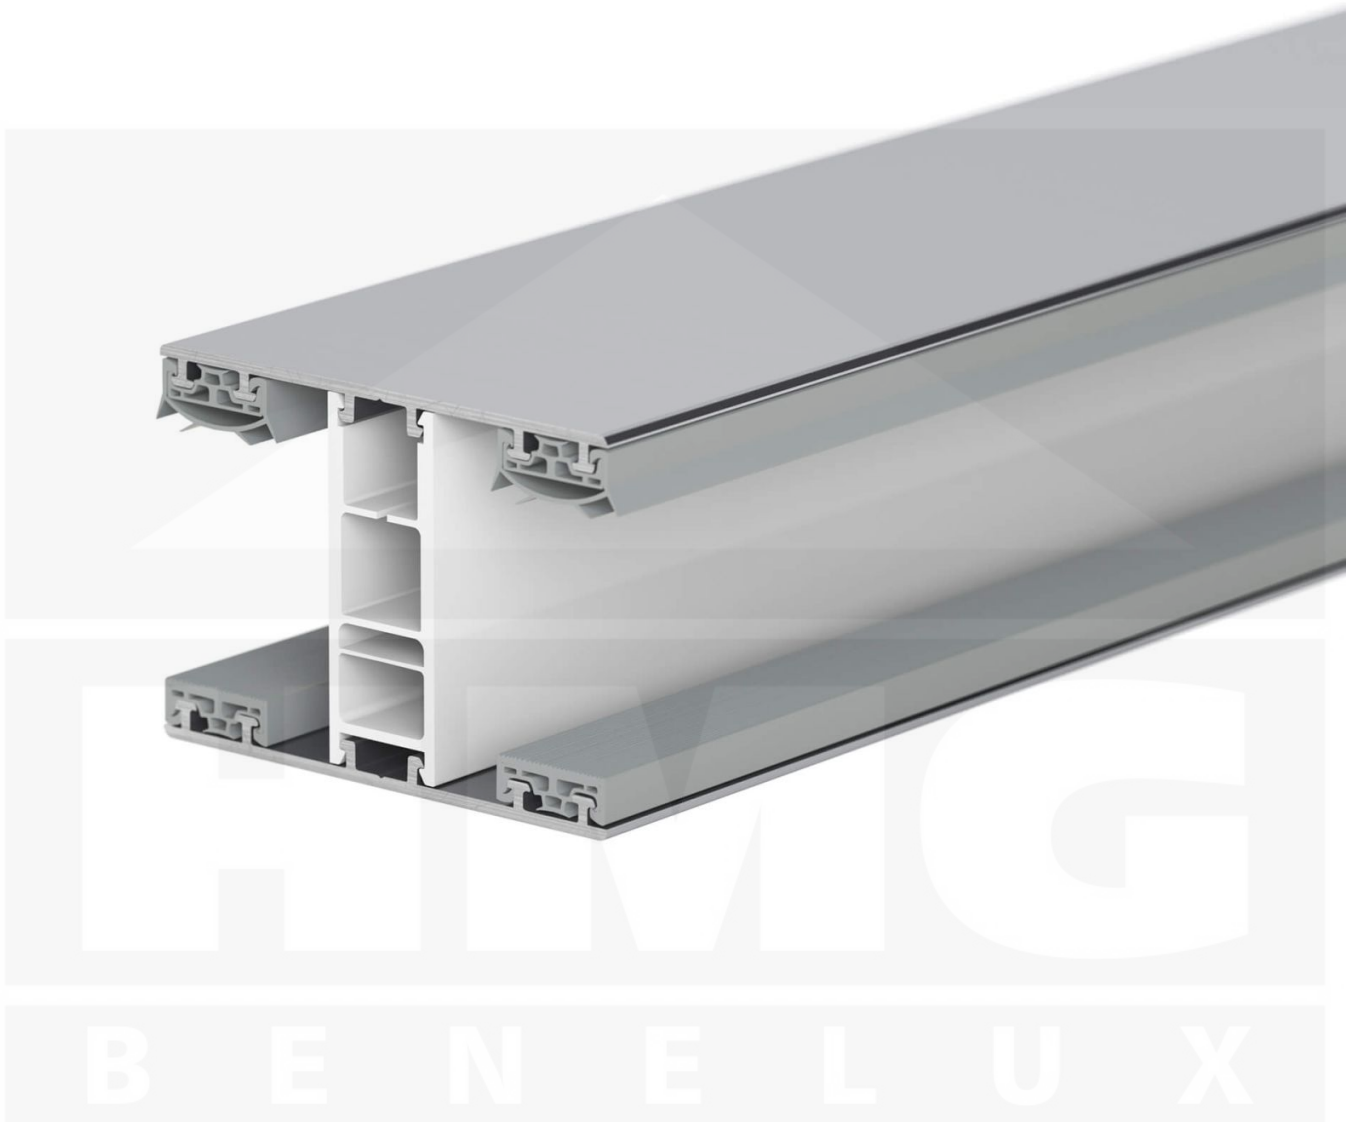

Mendig | Koppelprofiel | 32 mm | Thermo/Classic | Aluminium | Blank | 2500 mm

Artikelnr.: 48326000250

Direct naar het artikel:

Scan deze barcode gewoon met uw mobiel en u komt direct aan naar het product met verdere informatie, afbeeldingen, video's, etc.

Productinfo

Montage profiel Mendig Thermo / Classic

Het montage profiel Mendig is een na keuze 60 mm breed profiel en bestaat uit een mix van aluminium en hoogwaardig PVC, die door het klik-systeem heel makkelijk gemonteert kan worden. Dit montage profiel is in de kleur blank aluminium met een wit koppelstuk in lengtes van 2,00 - 7,02 m voor 10 mm tot en met 32 mm sterke kanaalplaten en massieve platen verkrijgbaar. De koppelprofielen bestaan uit 2 delen (onder- en bovenprofiel), de randprofielen uit 3 delen (onder- en bovenprofiel plus een randdeel om in te schuiven).

Producttoepassingen

Deze montageprofielen worden voor de montage van kanaalplaten en massieve platen gebruikt. Omdat de platen door het uitzetten en krimpen niet direct verschroefd mogen worden, worden ze in montage profielen geschoven. Dit systeem wordt dan op de onderconstructie vast geschroefd.

Bijzonderheid

Met het klik-systeem is de montage heel makkelijk omdat alleen het onderprofiel vast geschroefd wordt en het bovenprofiel erop geklikt wordt. Dit langdurende montage profiel heeft geïntegreerde afdichtingen die de platen beschermen. Optioneel kunt u een klemdeksel bestellen om de schroeven aan de bovenkant te verstopen.