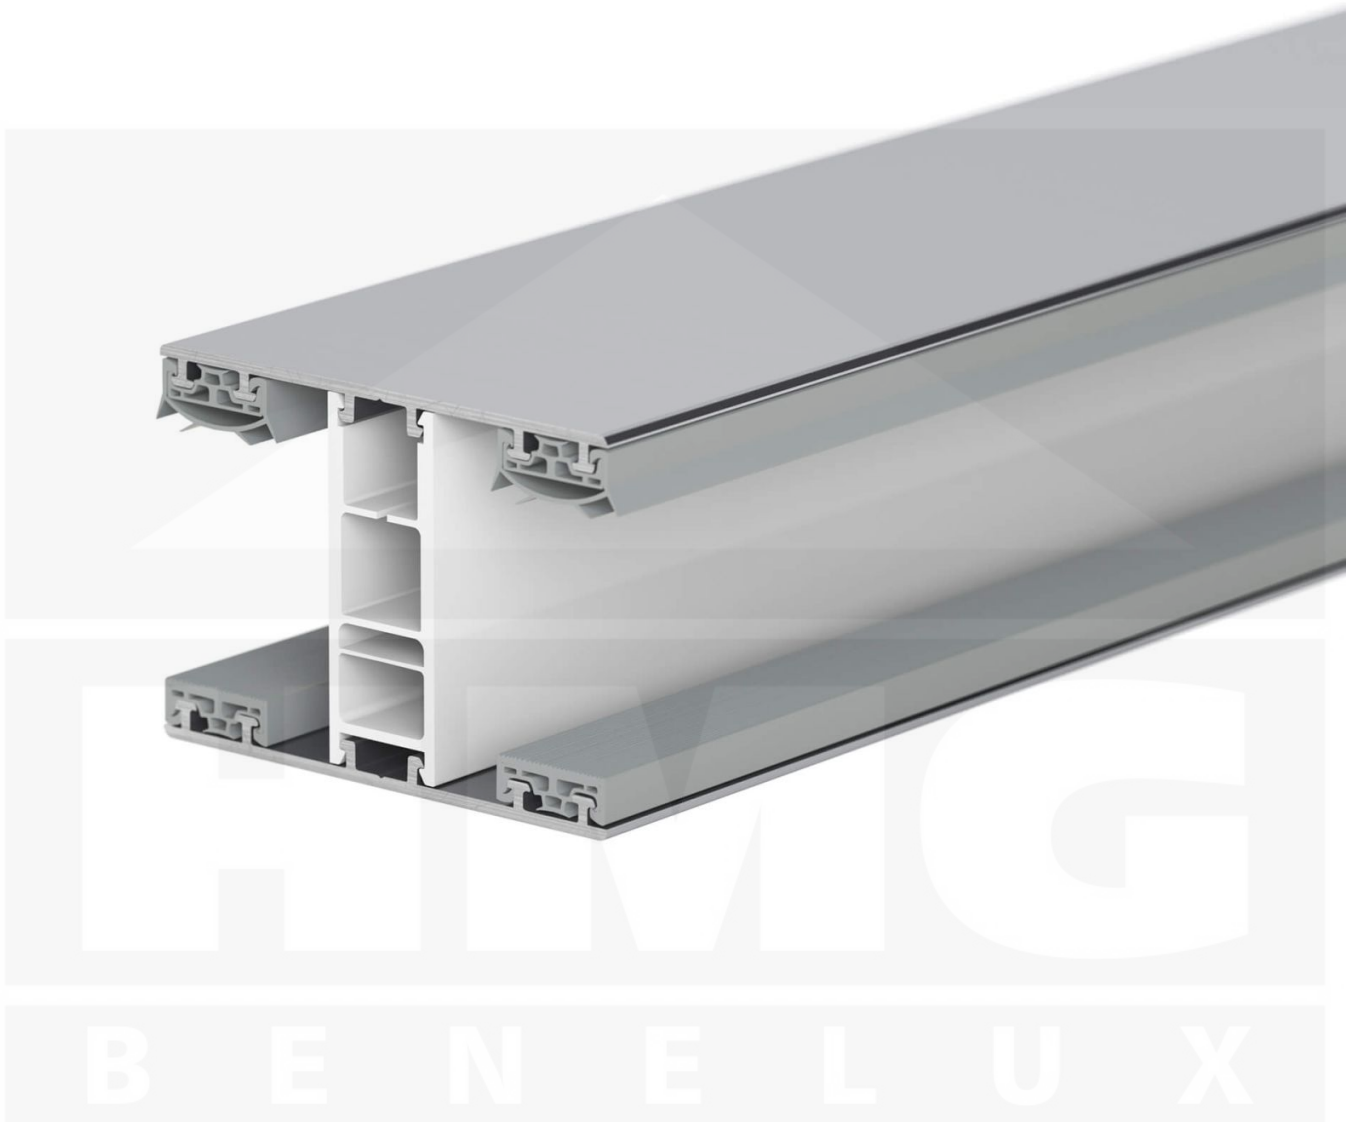

**Mendig | Koppelprofiel | 32 mm | Thermo/Classic | Aluminium | Blank | 3000 mm**

Artikelnr.: 48326000300

**Direct naar het artikel:**

Scan deze barcode gewoon met uw mobiel en u komt direct aan naar het product met verdere informatie, afbeeldingen, video's, etc.

### Montage profiel Mendig Thermo / Classic

Het montage profiel Mendig is een na keuze 60 mm breed profiel en bestaat uit een mix van aluminium en hoogwaardig PVC, die door het klik-systeem heel makkelijk gemonteert kan worden. Dit montage profiel is in de kleur blank aluminium met een wit koppelstuk in lengtes van 2,00 - 7,02 m voor 10 mm tot en met 32 mm sterke kanaalplaten en massieve platen verkrijgbaar. De koppelprofielen bestaan uit 2 delen (onder- en bovenprofiel), de randprofielen uit 3 delen (onder- en bovenprofiel plus een randdeel om in te schuiven).

### Producttoepassingen

Deze montageprofielen worden voor de montage van kanaalplaten en massieve platen gebruikt. Omdat de platen door het uitzetten en krimpen niet direct verschroefd mogen worden, worden ze in montage profielen geschoven. Dit systeem wordt dan op de onderconstructie vast geschroefd.

### Bijzonderheid

Met het klik-systeem is de montage heel makkelijk omdat alleen het onderprofiel vast geschroefd wordt en het bovenprofiel erop geklikt wordt. Dit langdurende montage profiel heeft geïntegreerde afdichtingen die de platen beschermen. Optioneel kunt u een klemdeksel bestellen om de schroeven aan de bovenkant te verstopten.