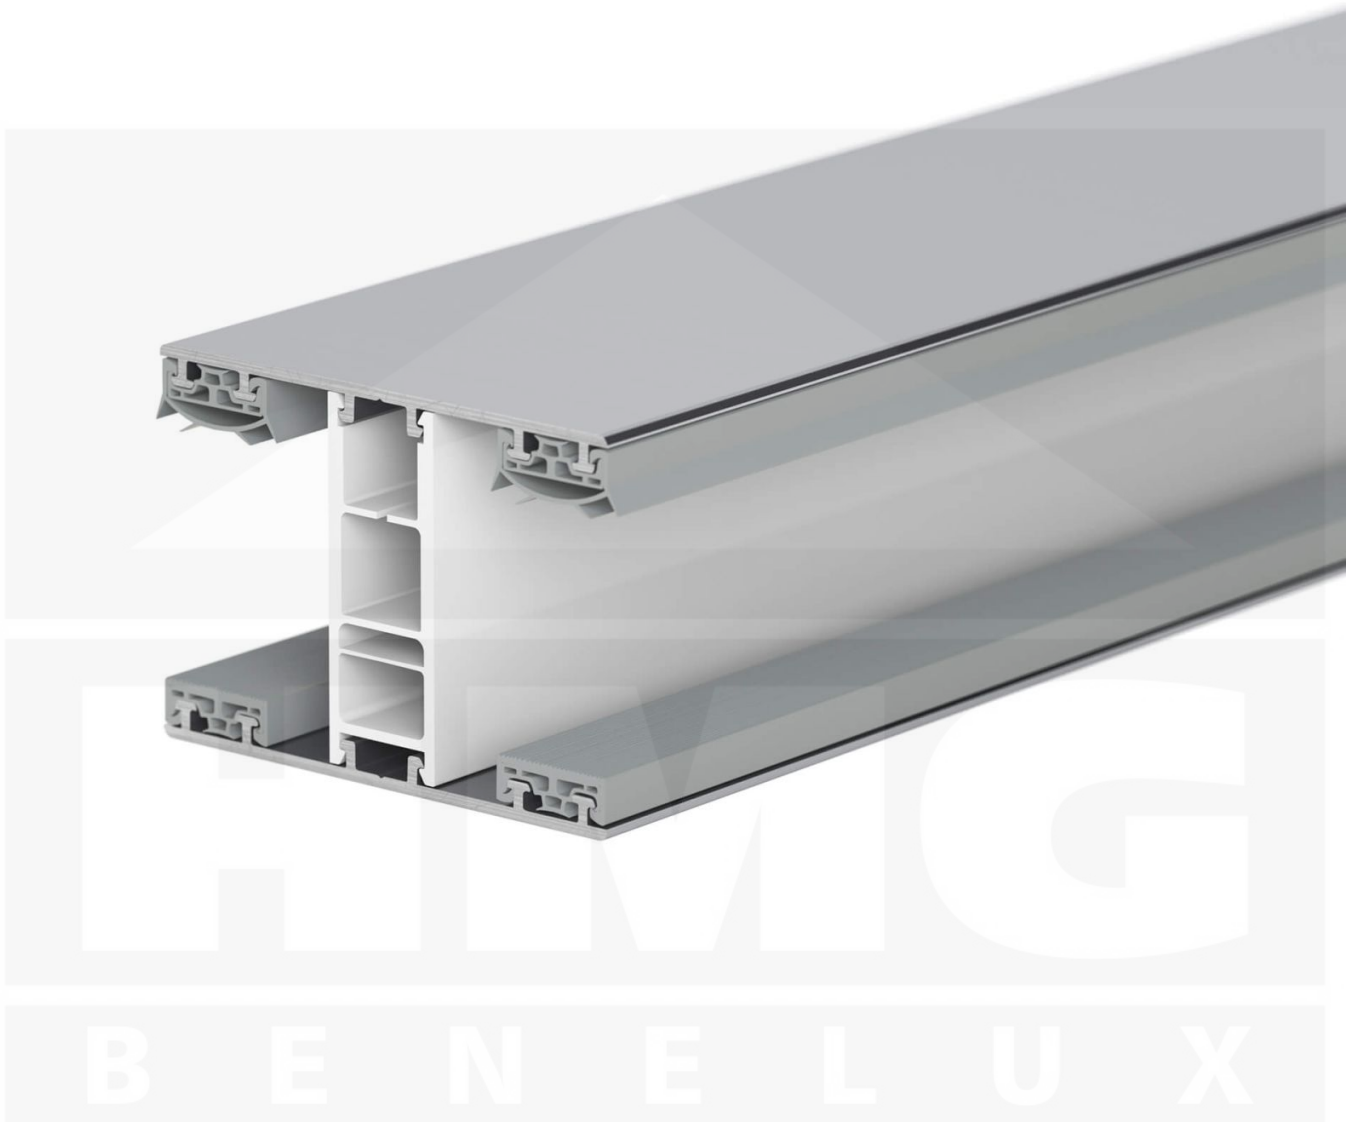

Mendig | Koppelprofiel | 32 mm | Thermo/Classic | Aluminium | Blank | 3500 mm

Artikelnr.: 48326000350

Productinfo

VL F Mendig | Koppelprofiel | 32 mm | Thermo/Classic – Betrouwbare verbinding voor kanaalplaten

Bent u op zoek naar een duurzaam, stabiel montage profiel voor uw kanaalplaten? Deze **Koppelprofiel** zorgt voor een veilige bevestiging, beschermt tegen vocht en maakt eenvoudige montage mogelijk - **ideaal voor duurzame en weerbestendige constructies**.

Zonder een geschikt montage profiel kunnen kanaalplaten wegglijden of vervormen bij windbelasting of temperatuurschommelingen. Dit profiel zorgt voor een **stabiele, flexibele en visueel aantrekkelijke montage**.

Gemaakt van **Aluminium en kunststof** in de **kleur Blank**, biedt de Koppelprofiel een **breedte van 60 mm** om kanaalplaten optimaal met elkaar te verbinden. Het montage profiel **Kliksysteem** kan snel en gemakkelijk geïnstalleerd worden - ideaal voor een nauwkeurige en betrouwbare montage. Het is **geschikt voor 32 mm meerwandige kanaalplaten**.