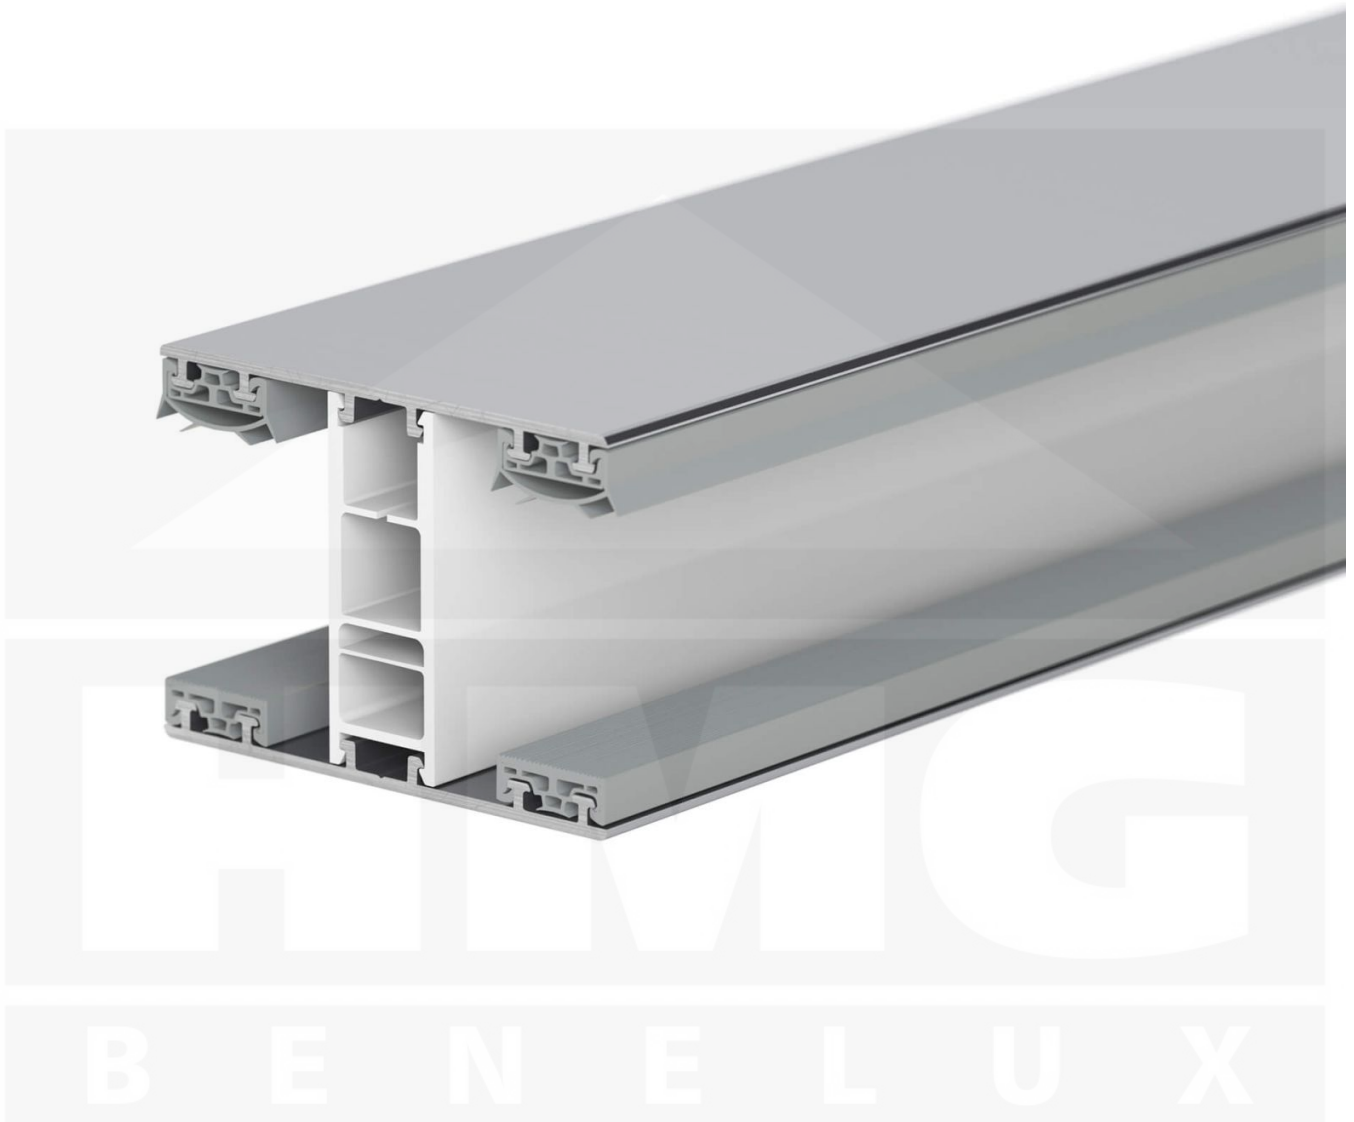

Mendig | Koppelprofiel | 32 mm | Thermo/Classic | Aluminium | Blank | 3500 mm

Artikelnr.: 48326000350

Direct naar het artikel:

Scan deze barcode gewoon met uw mobiel en u komt direct aan naar het product met verdere informatie, afbeeldingen, video's, etc.

Productinfo

Montage profiel Mendig Thermo / Classic

Het montage profiel Mendig is een na keuze 60 mm breed profiel en bestaat uit een mix van aluminium en hoogwaardig PVC, die door het klik-systeem heel makkelijk gemonteert kan worden. Dit montage profiel is in de kleur blank aluminium met een wit koppelstuk in lengtes van 2,00 - 7,02 m voor 10 mm tot en met 32 mm sterke kanaalplaten en massieve platen verkrijgbaar. De koppelprofielen bestaan uit 2 delen (onder- en bovenprofiel), de randprofielen uit 3 delen (onder- en bovenprofiel plus een randdeel om in te schuiven).

Producttoepassingen

Deze montageprofielen worden voor de montage van kanaalplaten en massieve platen gebruikt. Omdat de platen door het uitzetten en krimpen niet direct verschroefd mogen worden, worden ze in montage profielen geschoven. Dit systeem wordt dan op de onderconstructie vast geschroefd.

Bijzonderheid

Met het klik-systeem is de montage heel makkelijk omdat alleen het onderprofiel vast geschroefd wordt en het bovenprofiel erop geklikt wordt. Dit langdurende montage profiel heeft geïntegreerde afdichtingen die de platen beschermen. Optioneel kunt u een klemdeksel bestellen om de schroeven aan de bovenkant te verstopten.