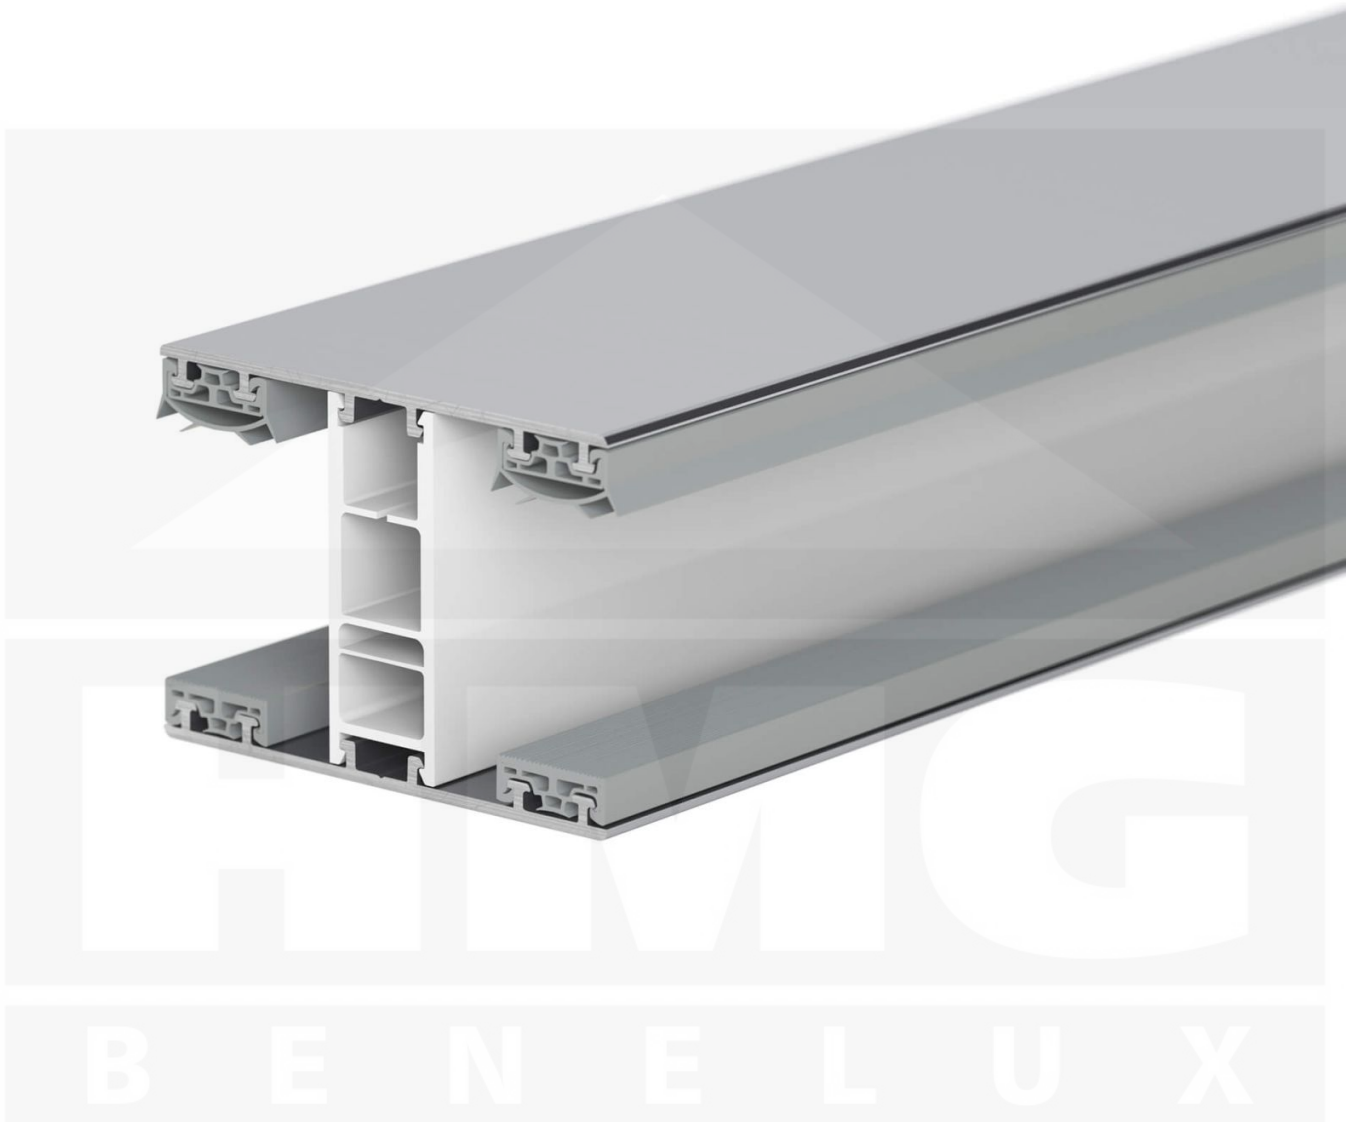

**Mendig | Koppelprofiel | 32 mm | Thermo/Classic | Aluminium | Blank | 5000 mm**

Artikelnr.: 48326000500

**Direct naar het artikel:**

Scan deze barcode gewoon met uw mobiel en u komt direct aan naar het product met verdere informatie, afbeeldingen, video's, etc.

### Montage profiel Mendig Thermo / Classic

Het montage profiel Mendig is een na keuze 60 mm breed profiel en bestaat uit een mix van aluminium en hoogwaardig PVC, die door het klik-systeem heel makkelijk gemonteert kan worden. Dit montage profiel is in de kleur blank aluminium met een wit koppelstuk in lengtes van 2,00 - 7,02 m voor 10 mm tot en met 32 mm sterke kanaalplaten en massieve platen verkrijgbaar. De koppelprofielen bestaan uit 2 delen (onder- en bovenprofiel), de randprofielen uit 3 delen (onder- en bovenprofiel plus een randdeel om in te schuiven).

### Producttoepassingen

Deze montageprofielen worden voor de montage van kanaalplaten en massieve platen gebruikt. Omdat de platen door het uitzetten en krimpen niet direct verschroefd mogen worden, worden ze in montage profielen geschoven. Dit systeem wordt dan op de onderconstructie vast geschroefd.

### Bijzonderheid

Met het klik-systeem is de montage heel makkelijk omdat alleen het onderprofiel vast geschroefd wordt en het bovenprofiel erop geklikt wordt. Dit langdurende montage profiel heeft geïntegreerde afdichtingen die de platen beschermen. Optioneel kunt u een klemdeksel bestellen om de schroeven aan de bovenkant te verstopten.