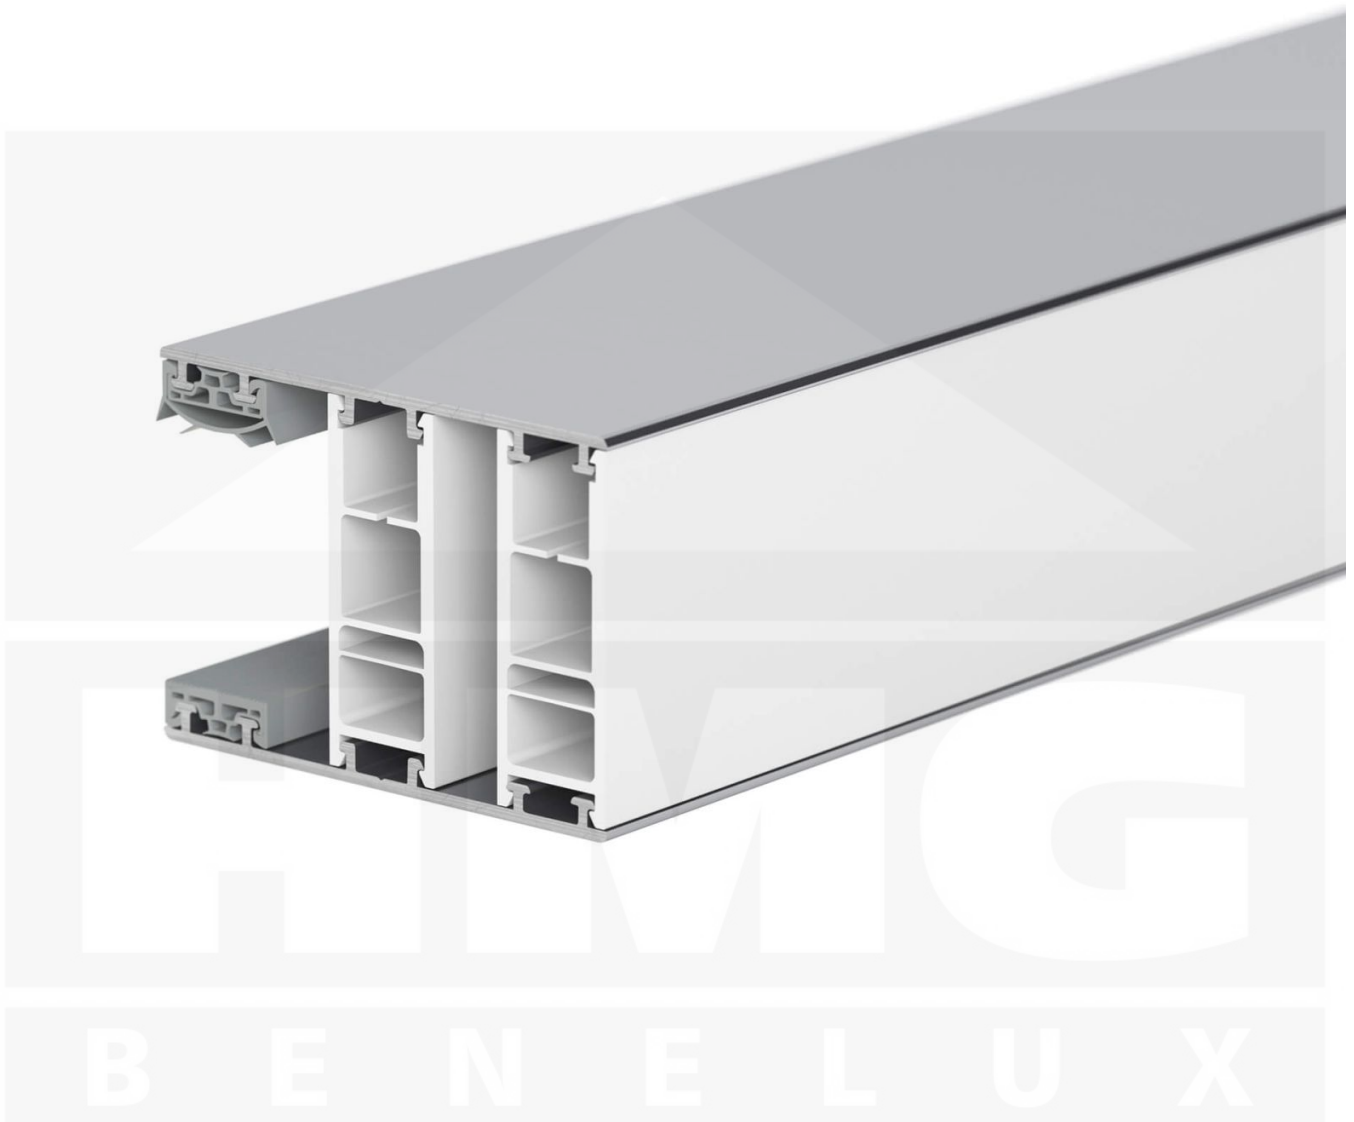

Mendig | Randprofiel | 32 mm | Thermo/Classic | Aluminium | Blank | 2000 mm

Artikelnr.: 49326000200

Productinfo

VLF Mendig | Randprofiel | 32 mm | Thermo/Classic – Betrouwbare verbinding voor kanaalplaten

Bent u op zoek naar een duurzaam, stabiel montage profiel voor uw kanaalplaten? Deze **Randprofiel** zorgt voor een veilige bevestiging, beschermt tegen vocht en maakt eenvoudige montage mogelijk - **ideaal voor duurzame en weerbestedende constructies**.

Zonder een geschikt montage profiel kunnen kanaalplaten wegglijden of vervormen bij windbelasting of temperatuurschommelingen. Dit profiel zorgt voor een **stabiele, flexibele en visueel aantrekkelijke montage**.

Gemaakt van **Aluminium en kunststof** in de **kleur Blank**, biedt de Randprofiel een **breedte van 60 mm** om kanaalplaten optimaal met elkaar te verbinden. Het montage profiel **Kliksysteem** kan snel en gemakkelijk geïnstalleerd worden - ideaal voor een nauwkeurige en betrouwbare montage. Het is **geschikt voor 32 mm meerwandige kanaalplaten**.