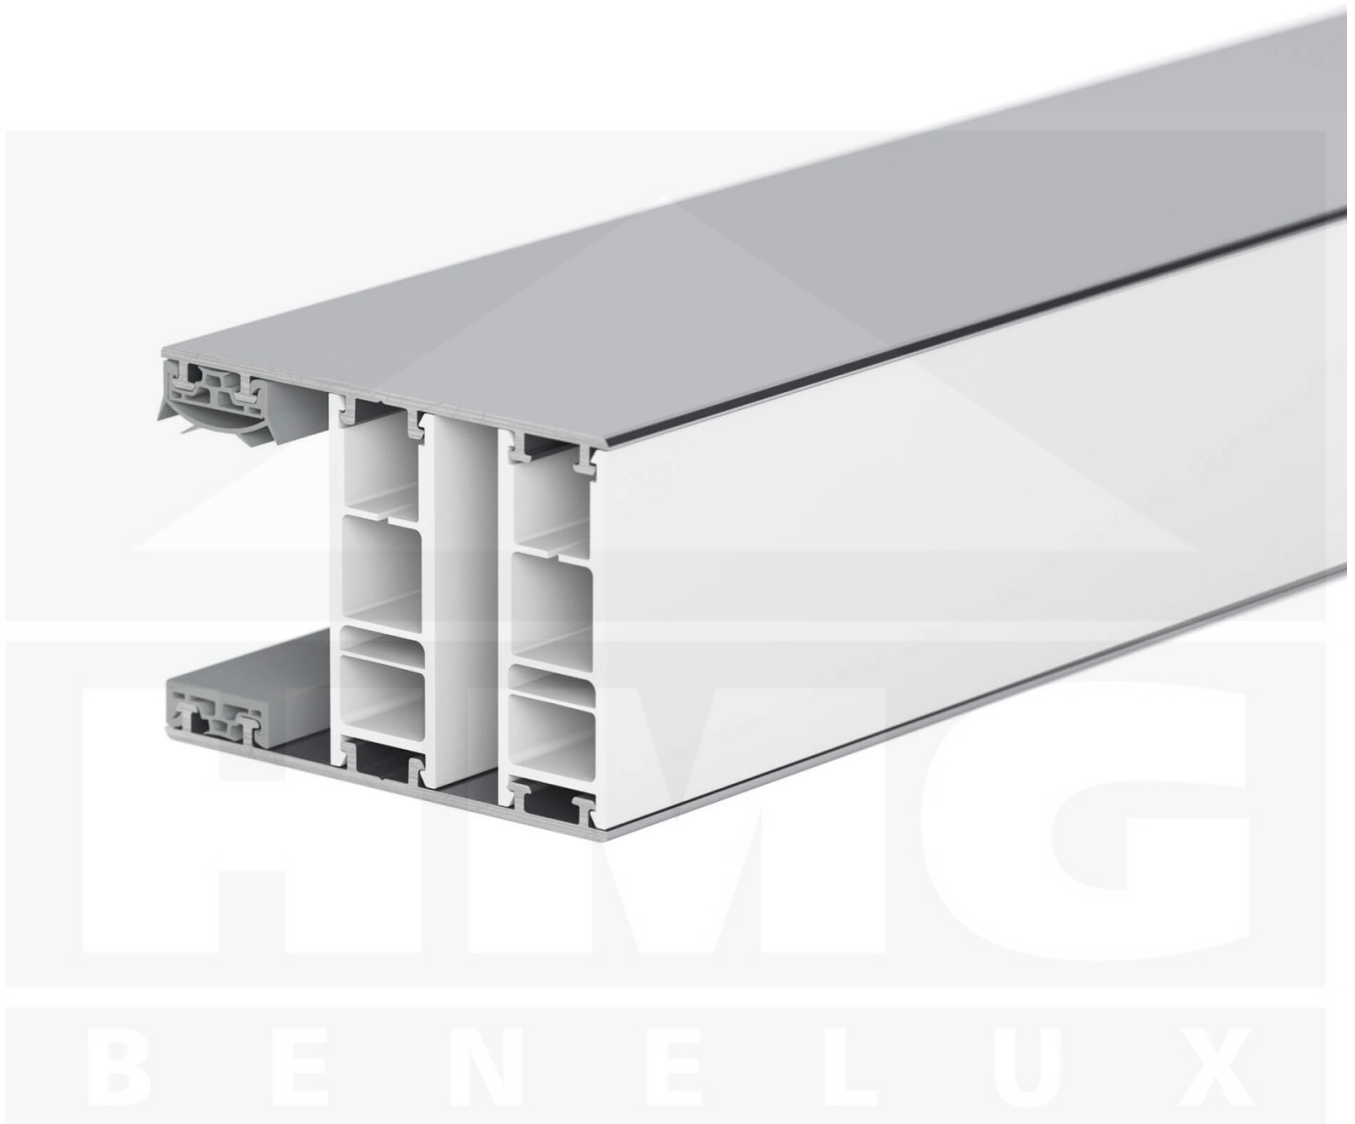

Mendig | Randprofiel | 32 mm | Thermo/Classic | Aluminium | Blank | 2500 mm

Artikelnr.: 49326000250

Productinfo

Montage profiel Mendig Thermo / Classic

Het montage profiel Mendig is een na keuze 60 mm breed profiel en bestaat uit een mix van aluminium en hoogwaardig PVC, die door het klik-systeem heel makkelijk gemonteert kan worden. Dit montage profiel is in de kleur blank aluminium met een wit koppelstuk in lengtes van 2,00 - 7,02 m voor 10 mm tot en met 32 mm sterke kanaalplaten en massieve platen verkrijgbaar. De koppelprofielen bestaan uit 2 delen (onder- en bovenprofiel), de randprofielen uit 3 delen (onder- en bovenprofiel plus een randdeel om in te schuiven).

Producttoepassingen

Deze montageprofielen worden voor de montage van kanaalplaten en massieve platen gebruikt. Omdat de platen door het uitzetten en krimpen niet direct verschroefd mogen worden, worden ze in montage profielen geschoven. Dit systeem wordt dan op de onderconstructie vast geschroefd.

Bijzonderheid

Met het klik-systeem is de montage heel makkelijk omdat alleen het onderprofiel vast geschroefd wordt en het bovenprofiel erop geklikt wordt. Dit langdurende montage profiel heeft geïntegreerde afdichtingen die de platen beschermen. Optioneel kunt u een klemdeksel bestellen om de schroeven aan de bovenkant te verstopten.

Tech. Details

Staat	Nieuw
Uitvoering	Randprofiel
Lengte	2500 mm
Materiaal	Aluminium en kunststof
Kleur	Blank
Toepassing	Afsluiting zijkant kanaal- of glazen platen
Profielsysteem	Profiel Mendig
Montage	Kliksysteem
Breedte	60 mm
Passend voor	32 mm
Kwaliteit	Deluxe
Topseller	Nee
Merk	VLF