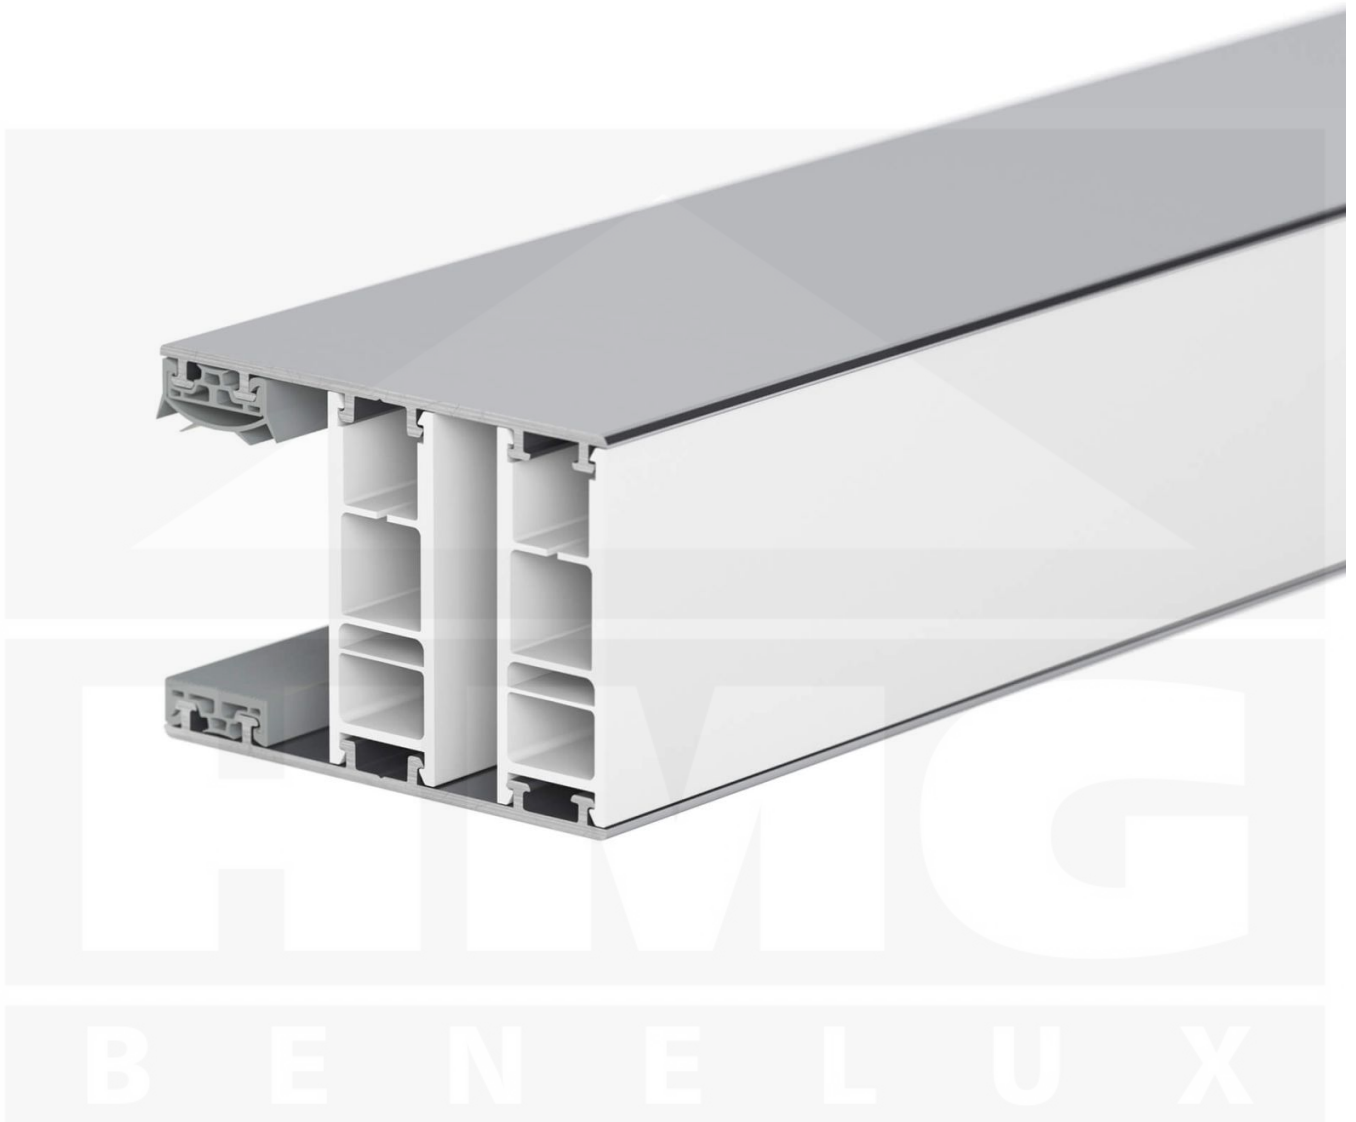

Mendig | Randprofiel | 32 mm | Thermo/Classic | Aluminium | Blank | 3000 mm

Artikelnr.: 49326000300

Direct naar het artikel:

Scan deze barcode gewoon met uw mobiel en u komt direct aan naar het product met verdere informatie, afbeeldingen, video's, etc.

Productinfo

Montage profiel Mendig Thermo / Classic

Het montage profiel Mendig is een na keuze 60 mm breed profiel en bestaat uit een mix van aluminium en hoogwaardig PVC, die door het klik-systeem heel makkelijk gemonteert kan worden. Dit montage profiel is in de kleur blank aluminium met een wit koppelstuk in lengtes van 2,00 - 7,02 m voor 10 mm tot en met 32 mm sterke kanaalplaten en massieve platen verkrijgbaar. De koppelprofielen bestaan uit 2 delen (onder- en bovenprofiel), de randprofielen uit 3 delen (onder- en bovenprofiel plus een randdeel om in te schuiven).

Producttoepassingen

Deze montageprofielen worden voor de montage van kanaalplaten en massieve platen gebruikt. Omdat de platen door het uitzetten en krimpen niet direct verschroefd mogen worden, worden ze in montage profielen geschoven. Dit systeem wordt dan op de onderconstructie vast geschroefd.

Bijzonderheid

Met het klik-systeem is de montage heel makkelijk omdat alleen het onderprofiel vast geschroefd wordt en het bovenprofiel erop geklikt wordt. Dit langdurende montage profiel heeft geïntegreerde afdichtingen die de platen beschermen. Optioneel kunt u een klemdeksel bestellen om de schroeven aan de bovenkant te verstopten.