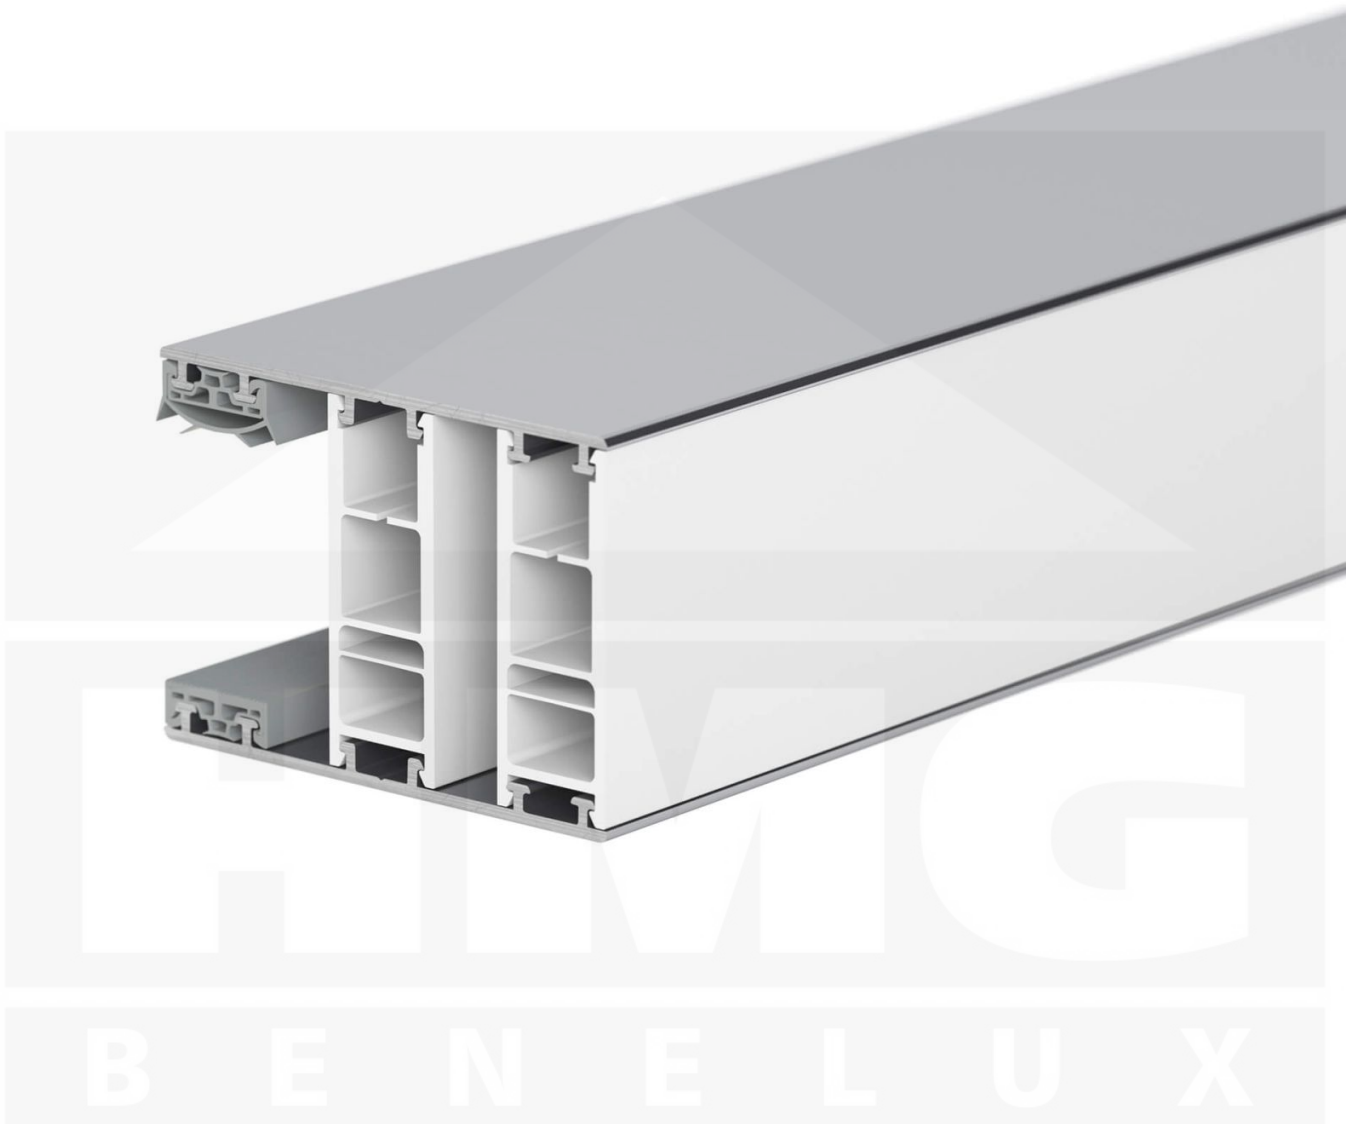

Mendig | Randprofiel | 32 mm | Thermo/Classic | Aluminium | Blank | 3500 mm

Artikelnr.: 49326000350

Productinfo

Montage profiel Mendig Thermo / Classic

Het montage profiel Mendig is een na keuze 60 mm breed profiel en bestaat uit een mix van aluminium en hoogwaardig PVC, die door het klik-systeem heel makkelijk gemonteert kan worden. Dit montage profiel is in de kleur blank aluminium met een wit koppelstuk in lengtes van 2,00 - 7,02 m voor 10 mm tot en met 32 mm sterke kanaalplaten en massieve platen verkrijgbaar. De koppelprofielen bestaan uit 2 delen (onder- en bovenprofiel), de randprofielen uit 3 delen (onder- en bovenprofiel plus een randdeel om in te schuiven).

Producttoepassingen

Deze montageprofielen worden voor de montage van kanaalplaten en massieve platen gebruikt. Omdat de platen door het uitzetten en krimpen niet direct verschroefd mogen worden, worden ze in montage profielen geschoven. Dit systeem wordt dan op de onderconstructie vast geschroefd.

Bijzonderheid

Met het klik-systeem is de montage heel makkelijk omdat alleen het onderprofiel vast geschroefd wordt en het bovenprofiel erop geklikt wordt. Dit langdurende montage profiel heeft geïntegreerde afdichtingen die de platen beschermen. Optioneel kunt u een klemdeksel bestellen om de schroeven aan de bovenkant te verstopten.

Tech. Details

Staat	Nieuw
Uitvoering	Randprofiel
Lengte	3500 mm
Materiaal	Aluminium en kunststof
Kleur	Blank
Toepassing	Afsluiting zijkant kanaal- of glazen platen
Profielsysteem	Profiel Mendig
Montage	Kliksysteem
Breedte	60 mm
Passend voor	32 mm
Kwaliteit	Deluxe
Topseller	Nee
Merk	VLF