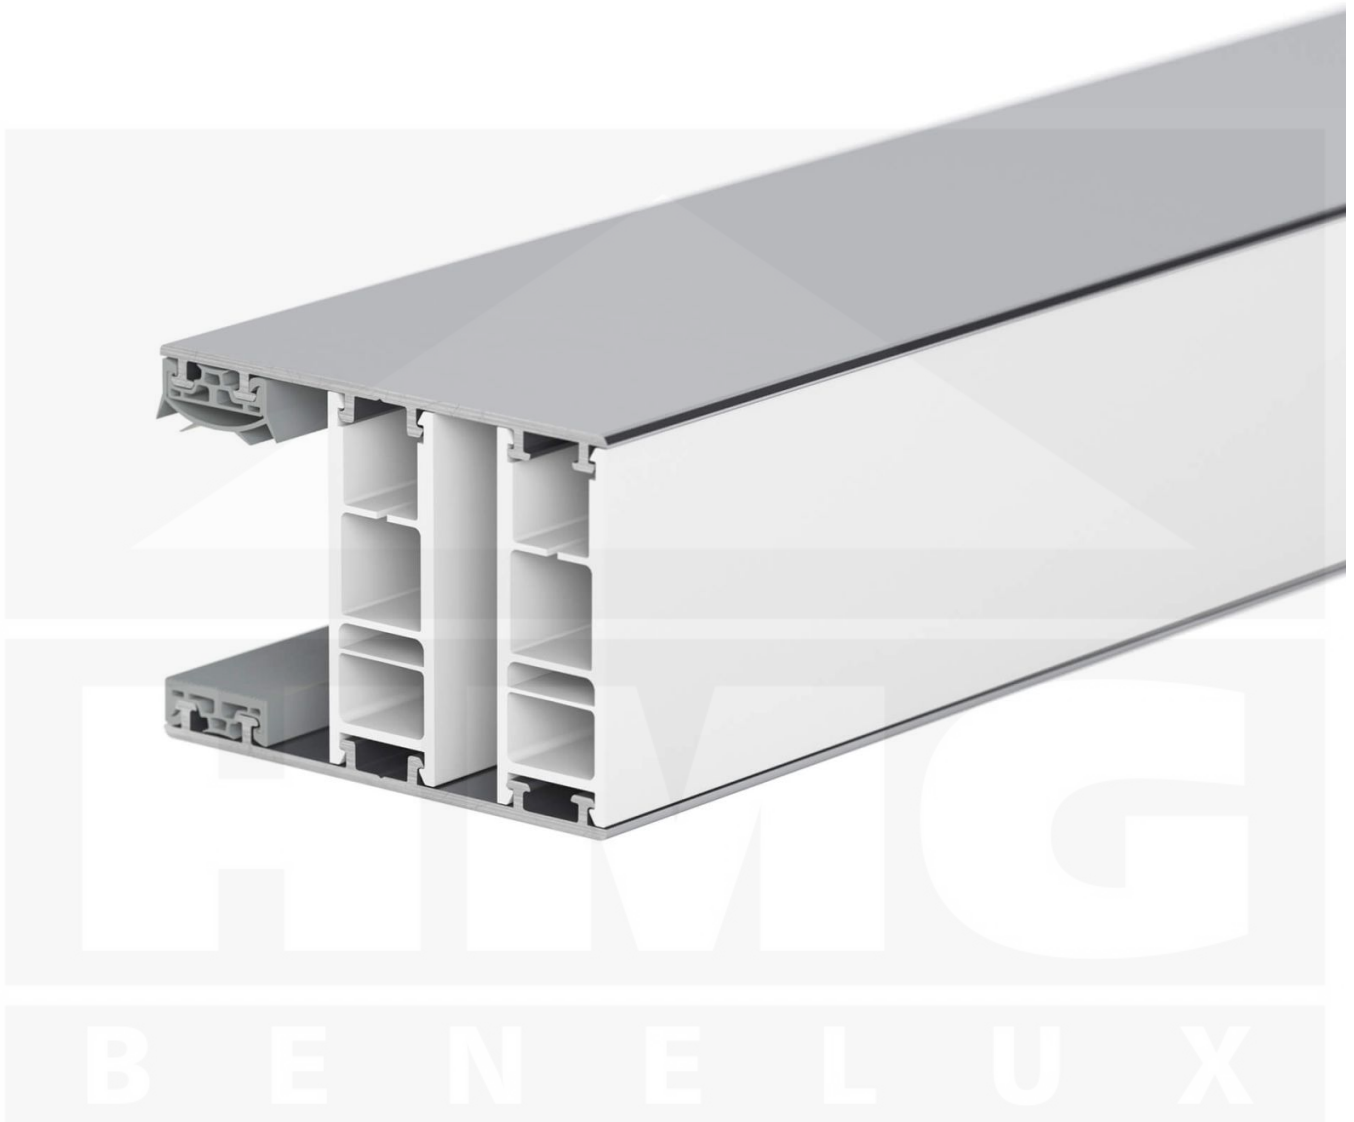

Mendig | Randprofiel | 32 mm | Thermo/Classic | Aluminium | Blank | 5000 mm

Artikelnr.: 49326000500

Direct naar het artikel:

Scan deze barcode gewoon met uw mobiel en u komt direct aan naar het product met verdere informatie, afbeeldingen, video's, etc.

Productinfo

Montage profiel Mendig Thermo / Classic

Het montage profiel Mendig is een na keuze 60 mm breed profiel en bestaat uit een mix van aluminium en hoogwaardig PVC, die door het klik-systeem heel makkelijk gemonteert kan worden. Dit montage profiel is in de kleur blank aluminium met een wit koppelstuk in lengtes van 2,00 - 7,02 m voor 10 mm tot en met 32 mm sterke kanaalplaten en massieve platen verkrijgbaar. De koppelprofielen bestaan uit 2 delen (onder- en bovenprofiel), de randprofielen uit 3 delen (onder- en bovenprofiel plus een randdeel om in te schuiven).

Producttoepassingen

Deze montageprofielen worden voor de montage van kanaalplaten en massieve platen gebruikt. Omdat de platen door het uitzetten en krimpen niet direct verschroefd mogen worden, worden ze in montage profielen geschoven. Dit systeem wordt dan op de onderconstructie vast geschroefd.

Bijzonderheid

Met het klik-systeem is de montage heel makkelijk omdat alleen het onderprofiel vast geschroefd wordt en het bovenprofiel erop geklikt wordt. Dit langdurende montage profiel heeft geïntegreerde afdichtingen die de platen beschermen. Optioneel kunt u een klemdeksel bestellen om de schroeven aan de bovenkant te verstopen.