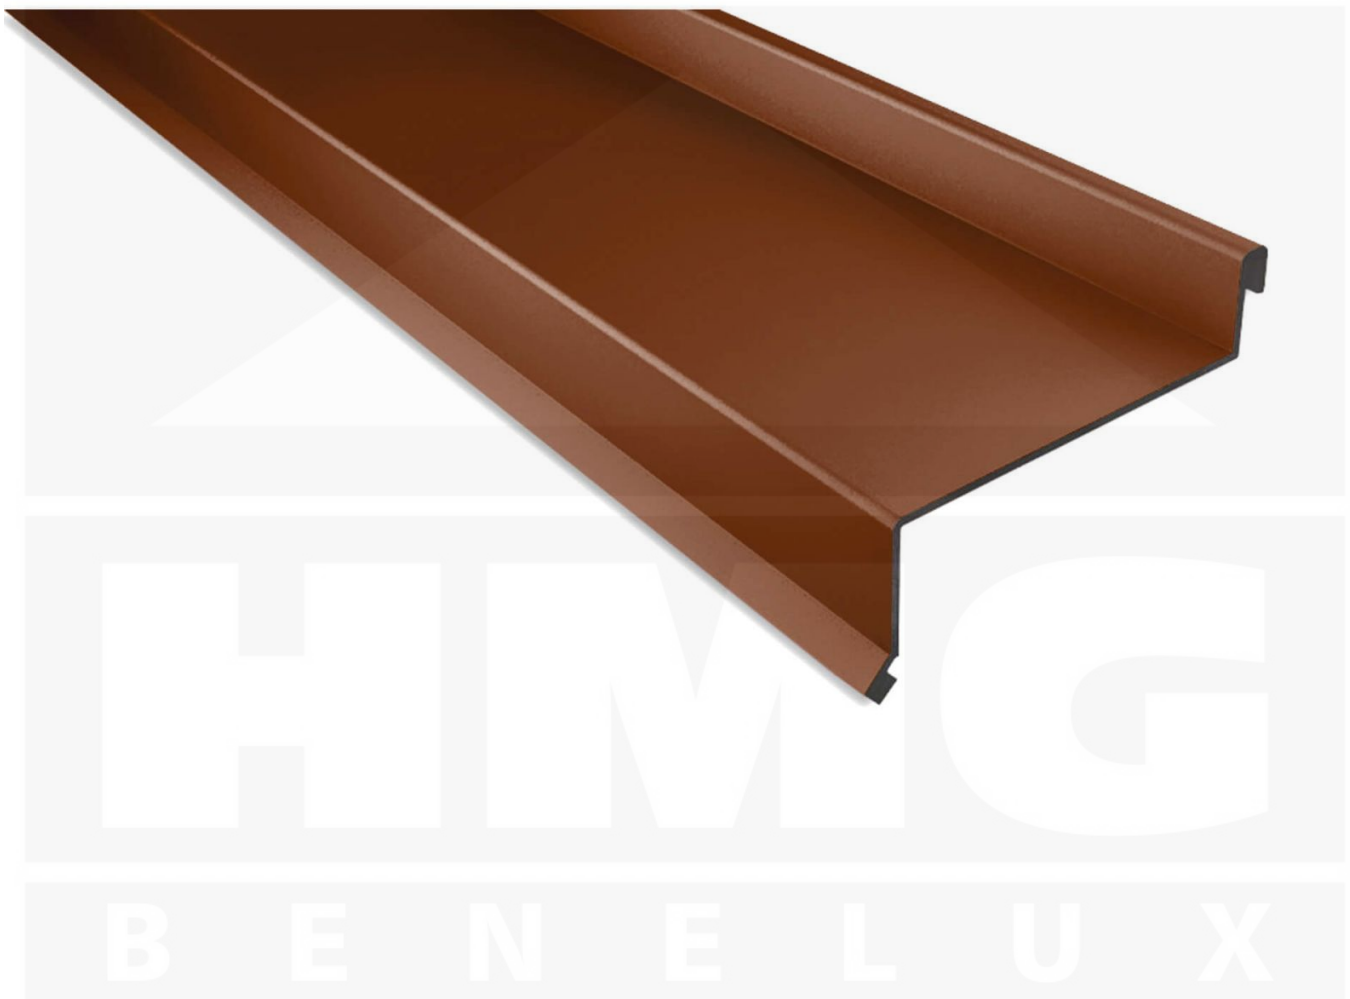

**Vensterbank | 50 x 115 x 40 x 2000 mm | Staal 0,50 mm | 25 µm Polyester |
8011 - Notenbruin**

Artikelnr.: 505081IK1

Direct naar het artikel:

Scan deze barcode gewoon met uw
mobiel en u komt direct aan naar het
product met verdere informatie,
afbeeldingen, video's, etc.

Productinfo

Vensterbank

Producttoepassingen

De vensterbank wordt bij een gevel onder de raam gebruikt. Dit zorgt voor een mooie afsluiting. Deze vensterbanken hebben een standaard lengte van 2,00 m.

Coating

De zinklaag en de polyester kleurcoating met een laagdikte van 25 µm bieden in normale stedelijke en landelijke omgevingen een goede bescherming tegen corrosie. De oppervlakte van deze coating is glad en licht glanzend.

Tech. Details

Staat	Nieuw
Lengte	2000 mm
Werkende lengte	1900 mm
Lengte A	50 mm
Lengte B	115 mm
Lengte C	40 mm
Hoek	100°
Materiaal	Staal
Verzinking	275 g/m ²
Dikte	0,50 mm
Coating	25 µm polyester
Structuur	Glad, iets glanzend
Kleur	Notenbruin (RAL 8011)
Achterkant	Lichtgrijs (RAL 7035)
Toepassing	Afsluiting vensterbank
Bevestiging	ca. 6 schroeven p/m
Merk	Weckman