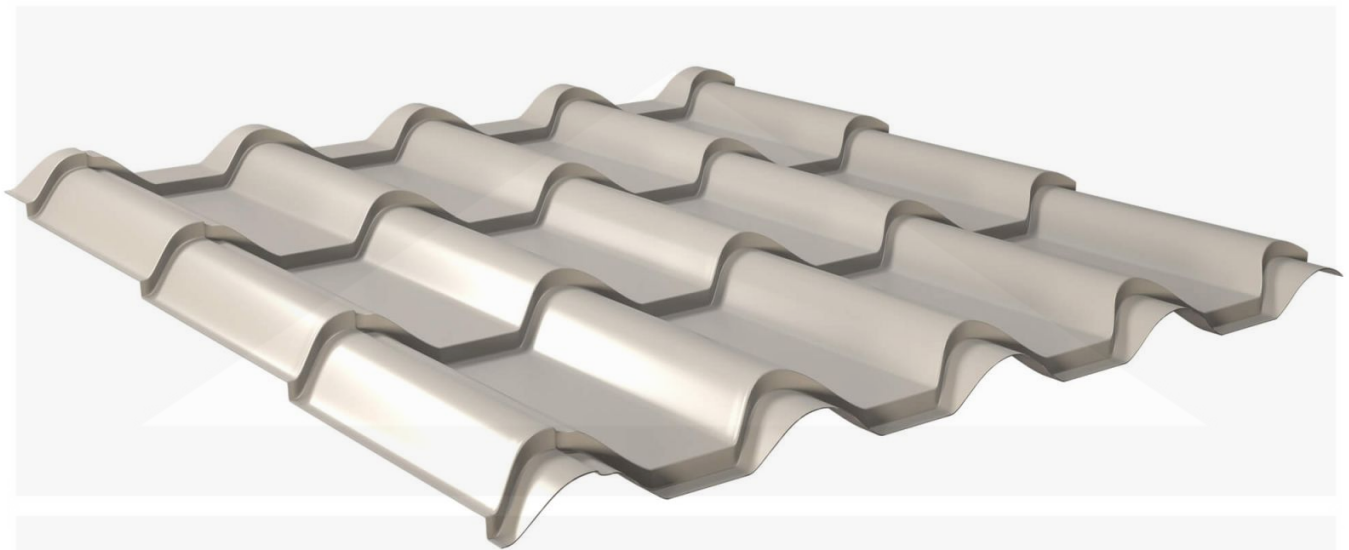

Dakpanplaat EUROPA | Staal 0,50 mm | 25 µm Polyester | 9002 - Grijswit

HMG

B E N E L U X

Artikelnr.: 505092TTE

Direct naar het artikel:

Scan deze barcode gewoon met uw mobiel en u komt direct aan naar het product met verdere informatie, afbeeldingen, video's, etc.

Productinfo

Dakpanplaat EUROPA

Stalen dakpanplaat EUROPA met een totale profielhoogte van 63 mm (45 mm profielhoogte + 18 mm verhoging volgende dakpan) en een werkende breedte van 1010 mm. Deze stalen dakpanplaten met een materiaaldikte van 0,50 mm wegen 5,53 kg/m² en worden op bestelling tot een lengte van 8 m cm nauwkeurig op maat geprofileerd.

Producttoepassingen

De dakpanplaat EUROPA wordt als dakplaat geprofileerd. Een dak profielplaat heeft ter bescherming tegen binnendringend water door capillaire werking een speciale groef aan de zijkant. Deze anti capillaire groef wordt overlapt met de volgende plaat en zorgt voor een waterdicht dak. Stalen dakpanplaten zijn een ideaal alternatief voor dakpannen en geschikt als dakbedekking van zowel kleinere daken van recreatiewoningen, schuren en carports als ook voor nieuwbouw en renovatie van grote daken van boerderijen en woonhuizen. Weckman dakpanplaten kunnen al worden toegepast op daken met een minimale afschot van 10 graden.

Coating

De zinklaag en de polyester kleurcoating met een laagdikte van 25 µm bieden in normale stedelijke en landelijke omgevingen een goede bescherming tegen corrosie. De oppervlakte van deze coating is glad en licht glanzend.