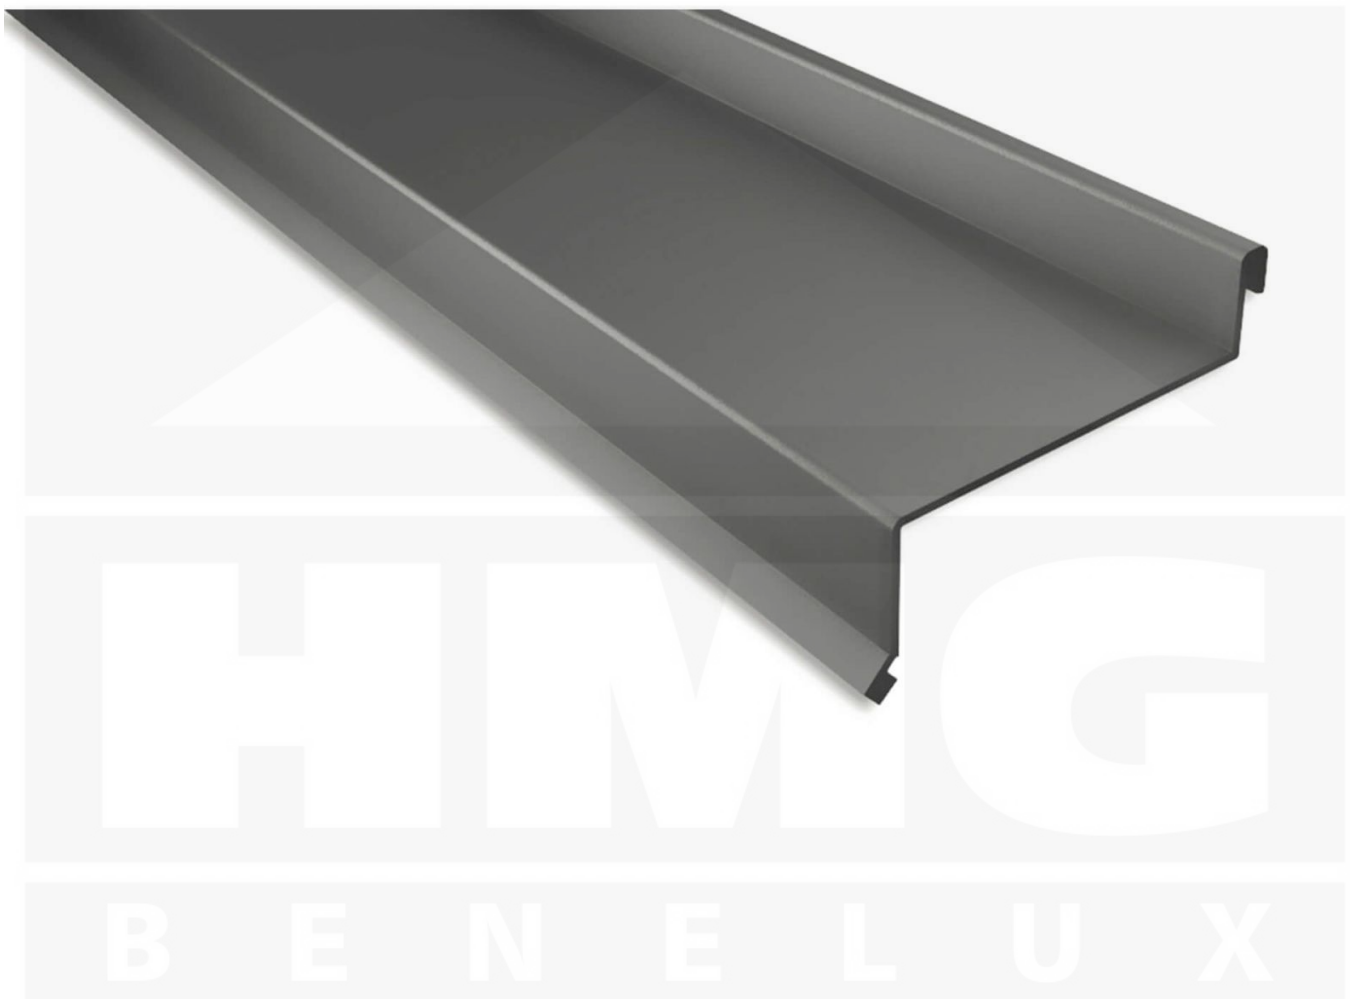

**Vensterbank | 50 x 115 x 40 x 2000 mm | Staal 0,50 mm | 25 µm Polyester |  
9007 - Grijs aluminiumkleurig**

Artikelnr.: 505097IK1

**Direct naar het artikel:**

Scan deze barcode gewoon met uw  
mobiel en u komt direct aan naar het  
product met verdere informatie,  
afbeeldingen, video's, etc.

#### Producttoepassingen

De vensterbank wordt bij een gevel onder de raam gebruikt. Dit zorgt voor een mooie afsluiting. Deze vensterbanken hebben een standaard lengte van 2,00 m.

#### Coating

De zinklaag en de polyester kleurcoating met een laagdikte van 25 µm bieden in normale stedelijke en landelijke omgevingen een goede bescherming tegen corrosie. De oppervlakte van deze coating is glad en licht glanzend.