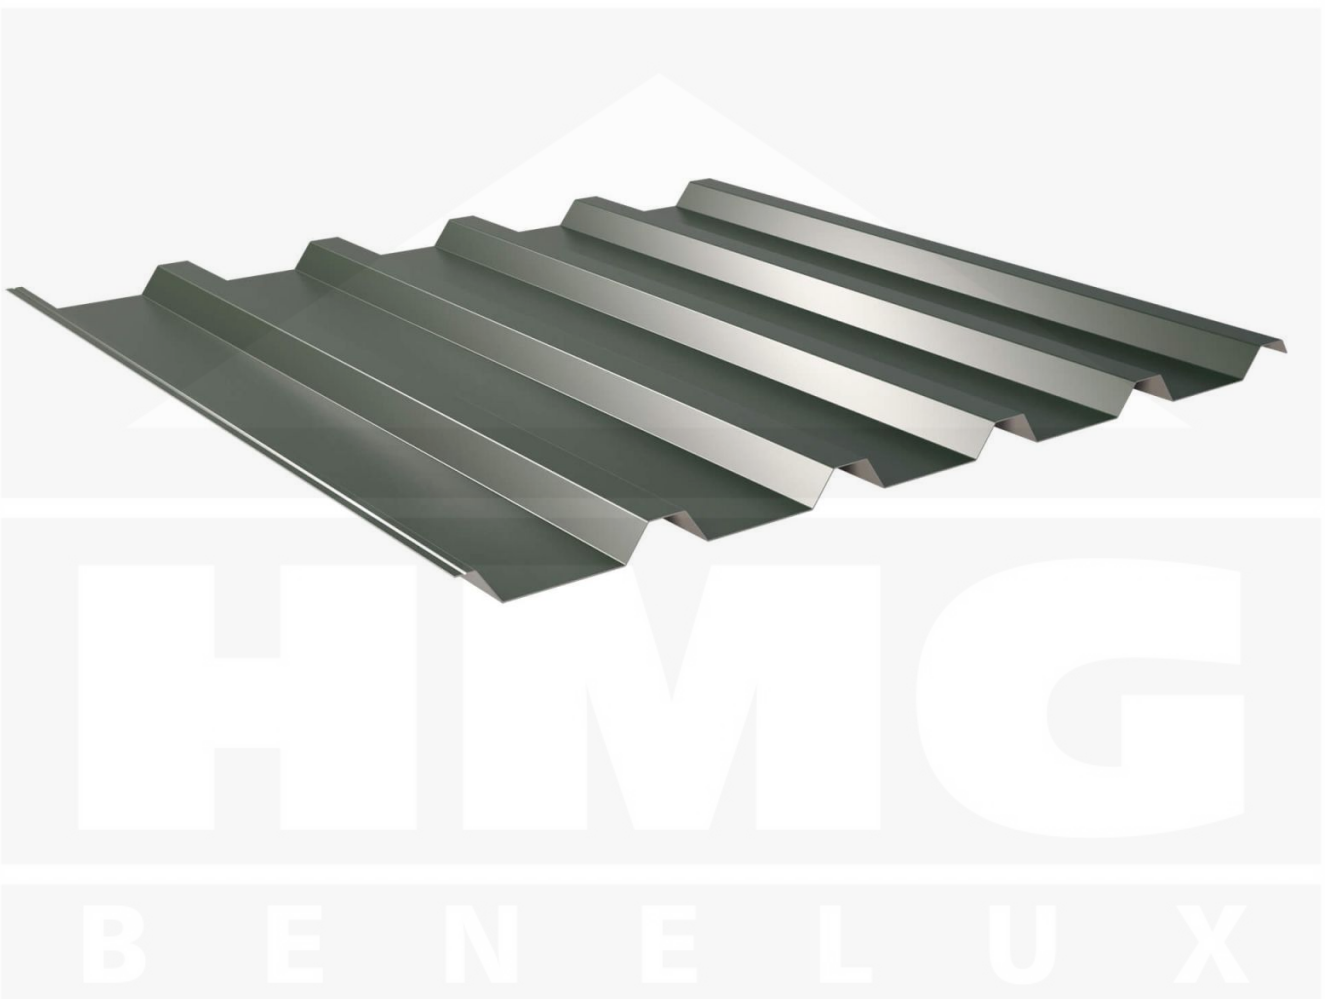

**Damwandplaat 35/207 | Dak | Staal 0,63 mm | 25 µm Polyester | 6020 -  
Chroomoxydegroen**

Artikelnr.: 506360W35LR

**Direct naar het artikel:**

Scan deze barcode gewoon met uw mobiel en u komt direct aan naar het product met verdere informatie, afbeeldingen, video's, etc.

### Weckman Damwandplaat 35/207 | Dak – De ideale oplossing voor duurzame daken

Bent u op zoek naar een duurzame, weerbestendige **damwandplaat**? Deze dakplaat combineert stabiliteit, eenvoudige montage en hoge weerstand - perfect voor allerlei soorten daken.

Een **weerbestendig dak** is essentieel voor elk bouwproject - het beschermt uw gebouw op betrouwbare wijze tegen regen, sneeuw en intens zonlicht. Deze dakplaten zijn speciaal ontwikkeld om een **robuuste en duurzame dakoplossing** te bieden. Het maakt indruk met eenvoudige montage, hoge duurzaamheid en een bestendige coating.

Gemaakt van **Staal** met een **materiaaldikte van 0,63 mm**, biedt het een robuuste dakoplossing. De **plaatbreedte van 1070 mm** en de **effectieve werkende breedte van 1035 mm** maken een snelle en efficiënte montage mogelijk. Dankzij de **25 µm polyester coating in Chromoxydegroen (RAL 6020)** blijft het materiaal permanent beschermd tegen corrosie, terwijl de **profielhoogte van 35 mm** extra stabiliteit biedt. De **geïntegreerde anti-capillaire groef** voorkomt het binnendringen van vocht bij de overlappingsen en zorgt voor een optimale waterafvoer.