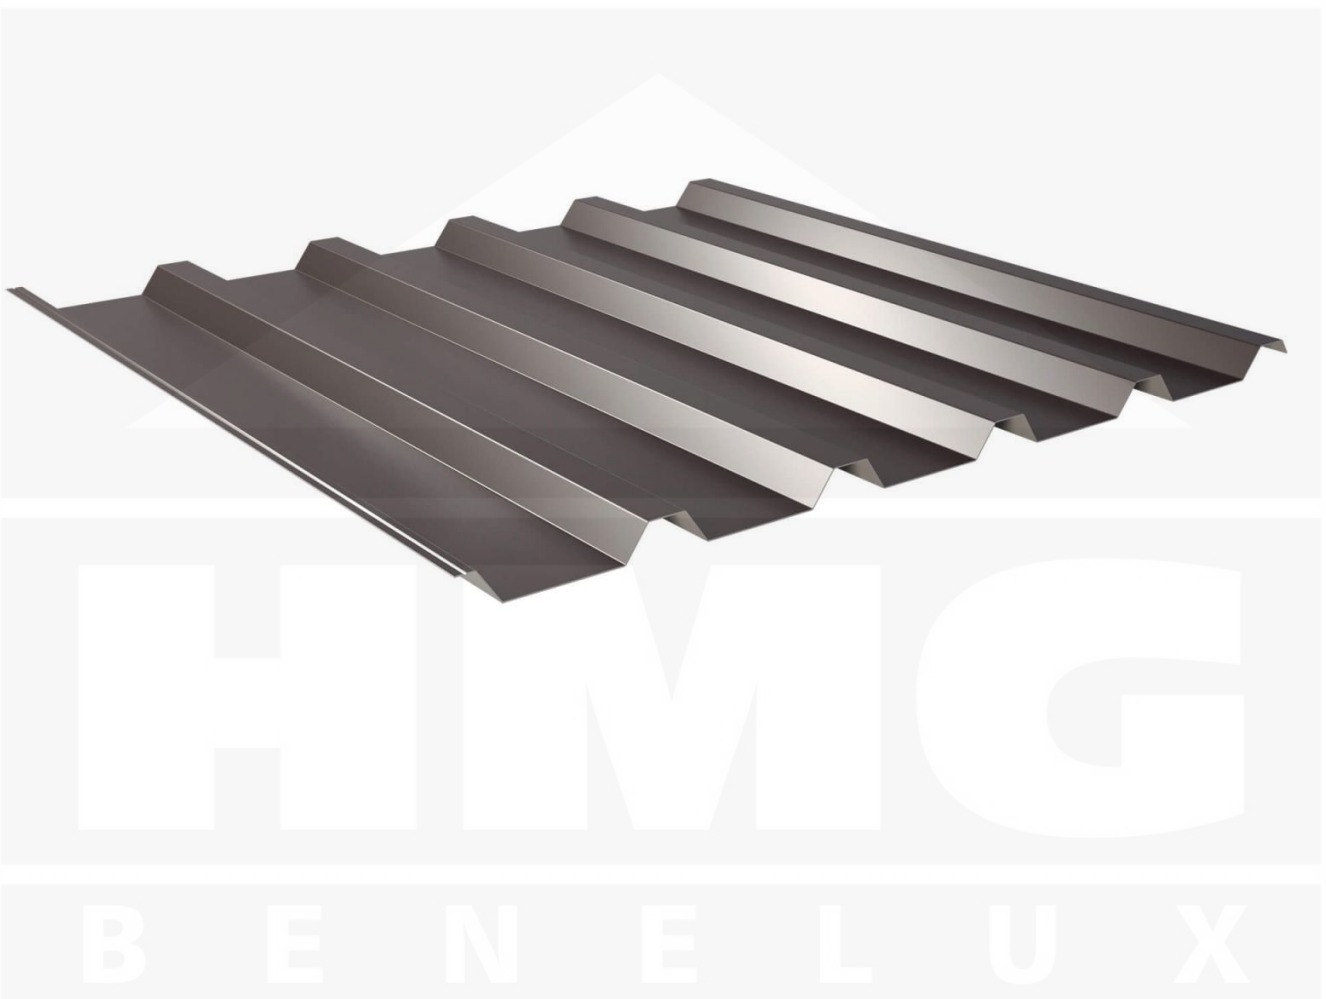

**Damwandplaat 35/207 | Dak | Staal 0,63 mm | 25 µm Polyester | 8017 -  
Chocoladebruin**

Artikelnr.: 506387W35LR

**Direct naar het artikel:**

Scan deze barcode gewoon met uw mobiel en u komt direct aan naar het product met verdere informatie, afbeeldingen, video's, etc.

### Weckman Damwandplaat 35/207 | Dak – De ideale oplossing voor duurzame daken

Bent u op zoek naar een duurzame, weerbestendige **damwandplaat**? Deze dakplaat combineert stabiliteit, eenvoudige montage en hoge weerstand - perfect voor allerlei soorten daken.

Een **weerbestendig dak** is essentieel voor elk bouwproject - het beschermt uw gebouw op betrouwbare wijze tegen regen, sneeuw en intens zonlicht. Deze dakplaten zijn speciaal ontwikkeld om een **robuuste en duurzame dakoplossing** te bieden. Het maakt indruk met eenvoudige montage, hoge duurzaamheid en een bestendige coating.

Gemaakt van **Staal** met een **materiaaldikte van 0,63 mm**, biedt het een robuuste dakoplossing. De **plaatbreedte van 1070 mm** en de **effectieve werkende breedte van 1035 mm** maken een snelle en efficiënte montage mogelijk. Dankzij de **25 µm polyester coating in Chocoladebruin (RAL 8017)** blijft het materiaal permanent beschermd tegen corrosie, terwijl de **profielhoogte van 35 mm** extra stabiliteit biedt. De **geïntegreerde anti-capillaire groef** voorkomt het binnendringen van vocht bij de overlappingsen en zorgt voor een optimale waterafvoer.