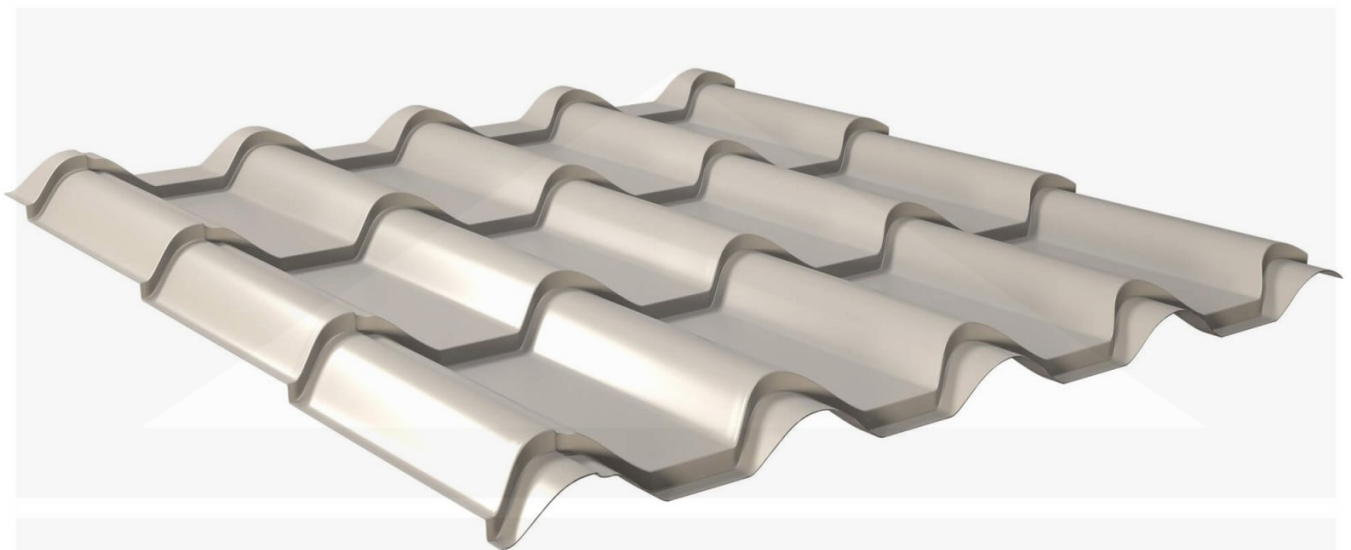

## Dakpanplaat EUROPA | Staal 0,63 mm | 25 µm Polyester | 9002 - Grijswit

**HMG**

B E N E L U X

Artikelnr.: 506392TTE

**Direct naar het artikel:**

Scan deze barcode gewoon met uw mobiel en u komt direct aan naar het product met verdere informatie, afbeeldingen, video's, etc.

### Dakpanplaat EUROPA

Stalen dakpanplaat EUROPA met een totale profielhoogte van 63 mm (45 mm profielhoogte + 18 mm verhoging volgende dakpan) en een werkende breedte van 1010 mm. Deze stalen dakpanplaten met een materiaaldikte van 0,63 mm wegen 6,98 kg/m<sup>2</sup> en worden op bestelling tot een lengte van 8 m cm nauwkeurig op maat geprofileerd.

### Producttoepassingen

De dakpanplaat EUROPA wordt als dakplaat geprofileerd. Een dak profielplaat heeft ter bescherming tegen binnendringend water door capillaire werking een speciale groef aan de zijkant. Deze anti capillaire groef wordt overlapt met de volgende plaat en zorgt voor een waterdicht dak. Stalen dakpanplaten zijn een ideaal alternatief voor dakpannen en geschikt als dakbedekking van zowel kleinere daken van recreatiewoningen, schuren en carports als ook voor nieuwbouw en renovatie van grote daken van boerderijen en woonhuizen. Weckman dakpanplaten kunnen al worden toegepast op daken met een minimale afschot van 10 graden.

### Coating

De zinklaag en de polyester kleurcoating met een laagdikte van 25 µm bieden in normale stedelijke en landelijke omgevingen een goede bescherming tegen corrosie. De oppervlakte van deze coating is glad en licht glanzend.