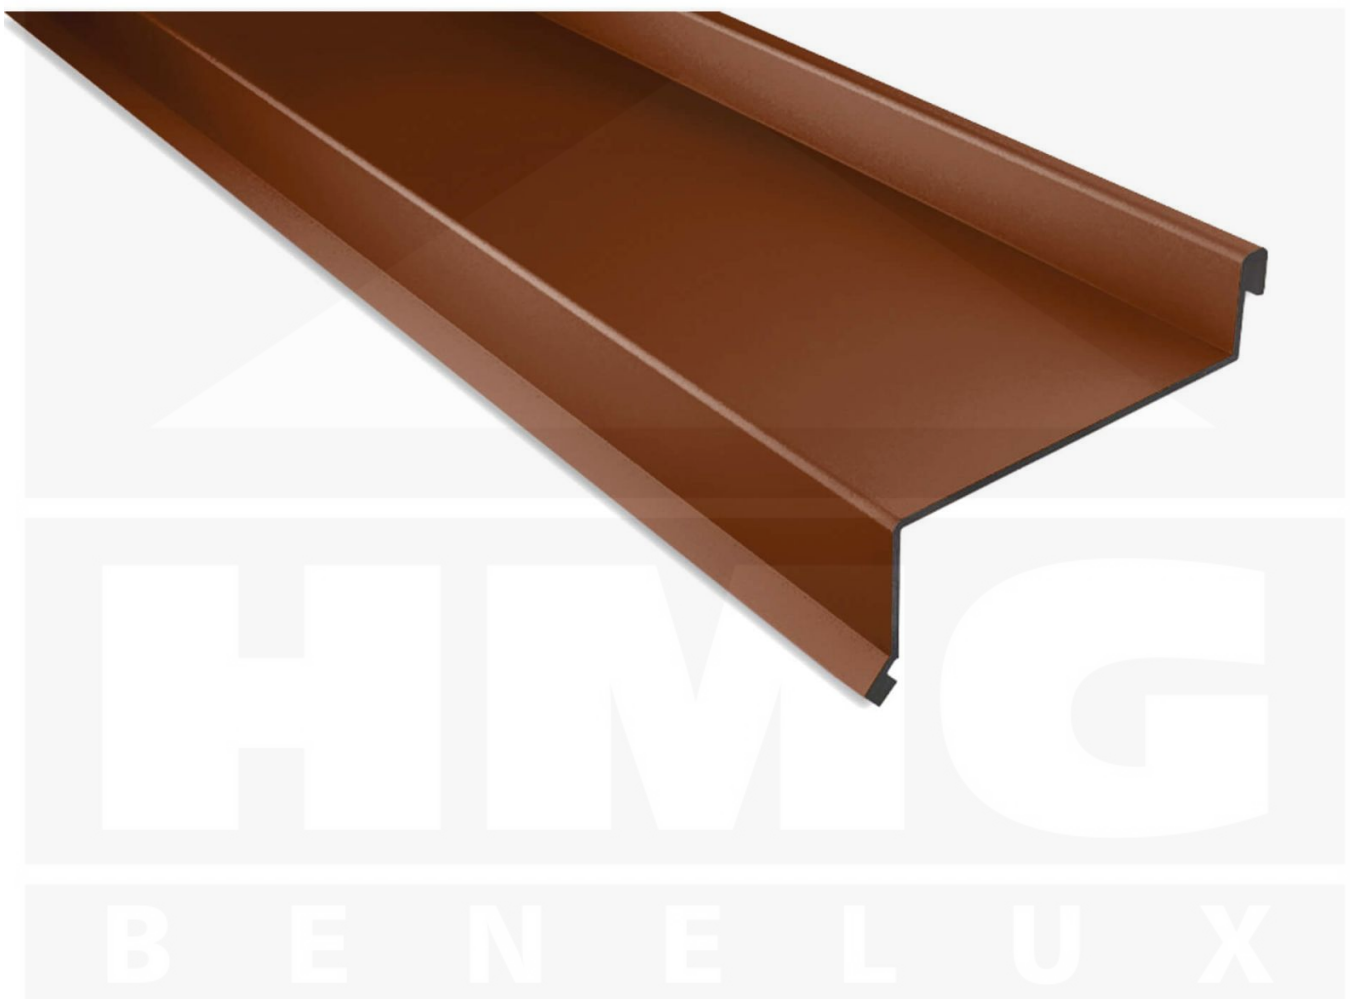

**Vensterbank | 50 x 115 x 40 x 2000 mm | Staal 0,75 mm | 25 µm Polyester |
8011 - Notenbruin**

Artikelnr.: 507581IK1

Direct naar het artikel:

Scan deze barcode gewoon met uw mobiel en u komt direct aan naar het product met verdere informatie, afbeeldingen, video's, etc.

Productinfo

Vensterbank

Producttoepassingen

De vensterbank wordt bij een gevel onder de raam gebruikt. Dit zorgt voor een mooie afsluiting. Deze vensterbanken hebben een standaard lengte van 2,00 m.

Coating

De zinklaag en de polyester kleurcoating met een laagdikte van 25 µm bieden in normale stedelijke en landelijke omgevingen een goede bescherming tegen corrosie. De oppervlakte van deze coating is glad en licht glanzend.

Tech. Details

Staat	Nieuw
Lengte	2000 mm
Werkende lengte	1900 mm
Lengte A	50 mm
Lengte B	115 mm
Lengte C	40 mm
Hoek	100°
Materiaal	Staal
Verzinking	275 g/m ²
Dikte	0,75 mm
Coating	25 µm polyester
Structuur	Glad, iets glanzend
Kleur	Notenbruin (RAL 8011)
Achterkant	Lichtgrijs (RAL 7035)
Toepassing	Afsluiting vensterbank
Bevestiging	ca. 6 schroeven p/m
Merk	Weckman