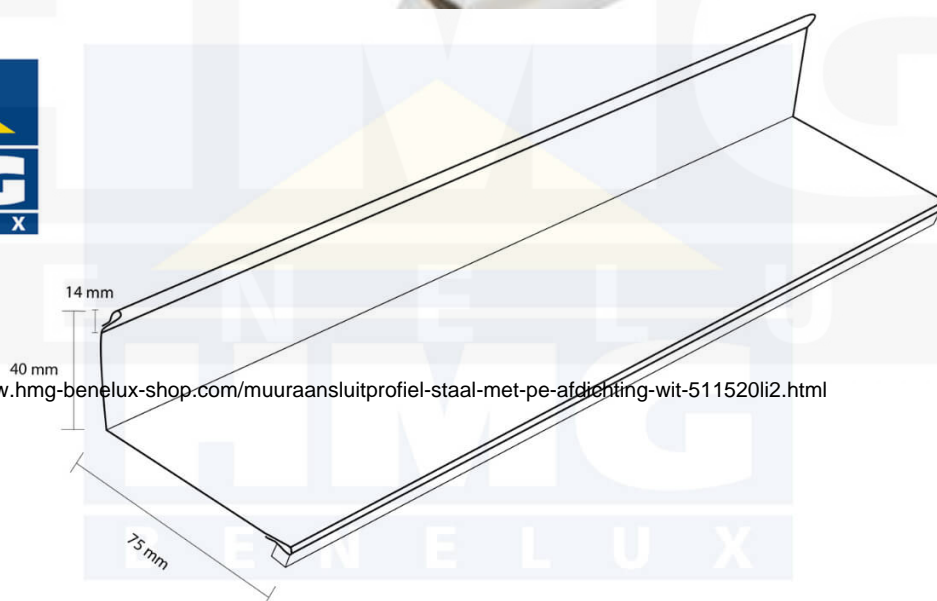

## Muuraansluitprofiel | Staal | Met PE afdichting | Wit

Artikelnr.: 511520LI2

Link webshop: <https://www.hmg-benelux-shop.com/muuraansluitprofiel-staal-met-pe-afdichting-wit-511520li2.html>

## Productinfo

Staal en aluminium | Voor de afwerking tussen dak en wand

### Technische details

Staat	Nieuw
Lengte	3100 mm   5100 mm   6100 mm
Lengte A	14 mm
Lengte B	40 mm
Lengte C	75 mm
Gewicht (ca.)	0,95 kg
Materiaal	Staal
Kleur	Wit
Toepassing	Voor de aansluiting tussen dak en wand
Bijzonderheid	Inclusief afdichting
Bevestiging	Schroeven en siliconenkit
Aanwending	Kanaalplaten