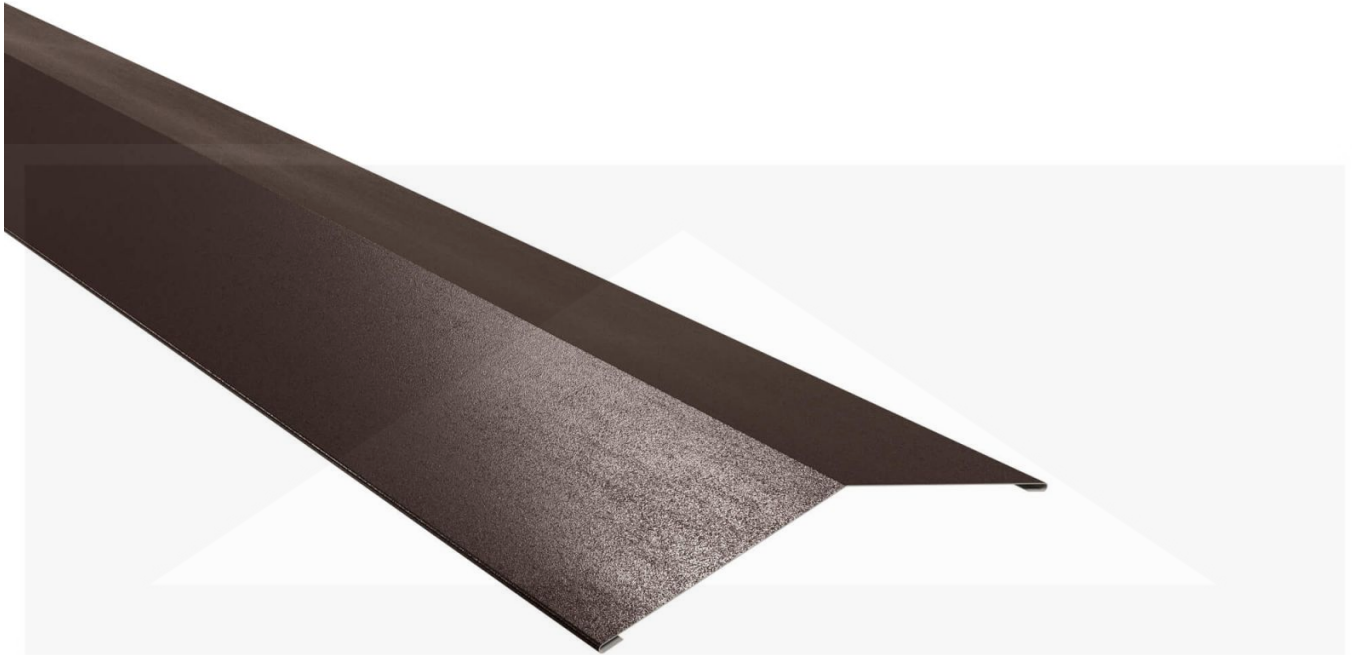

**Nokstuk vlak | 145 x 145 mm | 150° | Staal 0,50 mm | 35 µm Mattpolyester | 32
- Donkerbruin**

HMG
B E N E L U X

Artikelnr.: 515032SI02

Direct naar het artikel:

Scan deze barcode gewoon met uw
mobiel en u komt direct aan naar het
product met verdere informatie,
afbeeldingen, video's, etc.

Productinfo

Weckman Nokstuk vlak | 145 x 145 mm | 150° – Optimale dakafwerking & weerbescherming

Bent u op zoek naar een betrouwbare oplossing om het **nokgedeelte van uw dak te beschermen tegen vocht, wind en vuil**? Het nokstuk zorgt voor een stabiele verbinding tussen de dakoppervlakken en garandeert een weerbestendige afdichting.

Zonder een professionele afdichting kan water het nokgedeelte binnendringen, wat kan leiden tot langdurige schade aan de dakonderconstructie. Dit nokstuk is speciaal ontwikkeld om een **veilige afdichting te garanderen** en de dakstructuur te beschermen tegen invloeden van buitenaf. Het maakt indruk met zijn eenvoudige montage, hoge weerstand en duurzame coating.

Gemaakt van **Staal** met een **materiaaldikte van 0,50 mm**, biedt dit zetwerk een hoge stabiliteit. De **lengte van max. 3500 mm** kunt u deze gemakkelijk aan uw dak aanpassen. Dankzij de **35 µm mattpolyester coating in Donkerbruin (? RAL 8014)** blijft het materiaal permanent beschermd tegen corrosie.