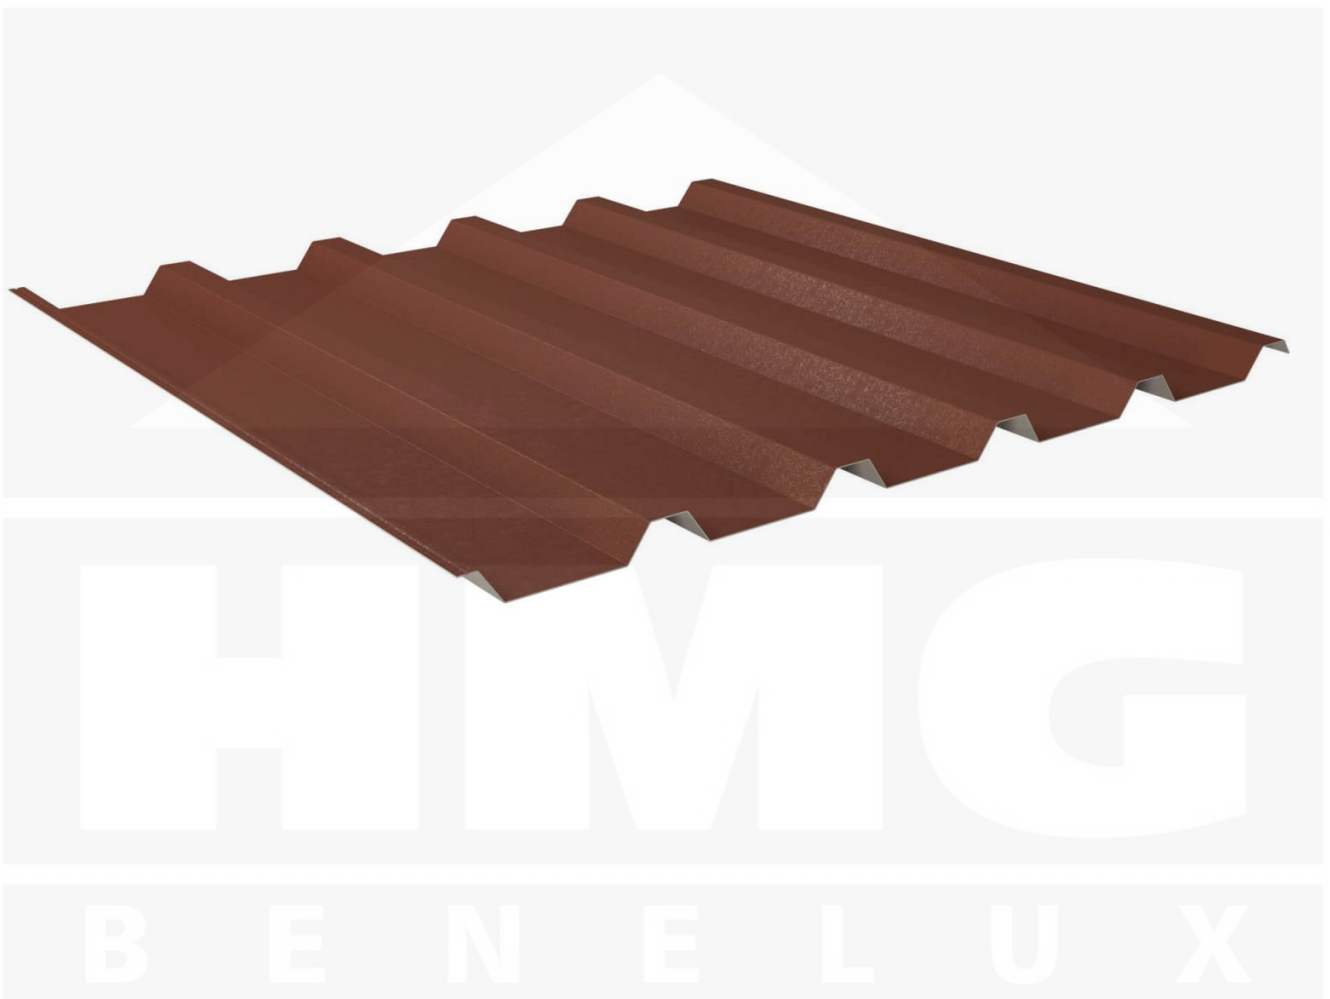

## Damwandplaat 35/207 | Dak | Staal 0,50 mm | 80 µm Shimoco | 8004 - Koperbruin

Artikelnr.: 565084W35LR

**Direct naar het artikel:**

Scan deze barcode gewoon met uw mobiel en u komt direct aan naar het product met verdere informatie, afbeeldingen, video's, etc.

### Weckman Damwandplaat 35/207 | Dak – De ideale oplossing voor duurzame daken

Bent u op zoek naar een duurzame, weerbestendige **damwandplaat**? Deze dakplaat combineert stabiliteit, eenvoudige montage en hoge weerstand - perfect voor allerlei soorten daken.

Een **weerbestendig dak** is essentieel voor elk bouwproject - het beschermt uw gebouw op betrouwbare wijze tegen regen, sneeuw en intens zonlicht. Deze dakplaten zijn speciaal ontwikkeld om een **robuuste en duurzame dakoplossing** te bieden. Het maakt indruk met eenvoudige montage, hoge duurzaamheid en een bestendige coating.

Gemaakt van **Staal** met een **materiaaldikte van 0,50 mm**, biedt het een robuuste dakoplossing. De **plaatbreedte van 1070 mm** en de **effectieve werkende breedte van 1035 mm** maken een snelle en efficiënte montage mogelijk. Dankzij de **80 µm Shimoco coating in Koperbruin (RAL 8004)** blijft het materiaal permanent beschermd tegen corrosie, terwijl de **profielhoogte van 35 mm** extra stabiliteit biedt. De **geïntegreerde anti-capillaire groef** voorkomt het binnendringen van vocht bij de overlappingsen en zorgt voor een optimale waterafvoer.