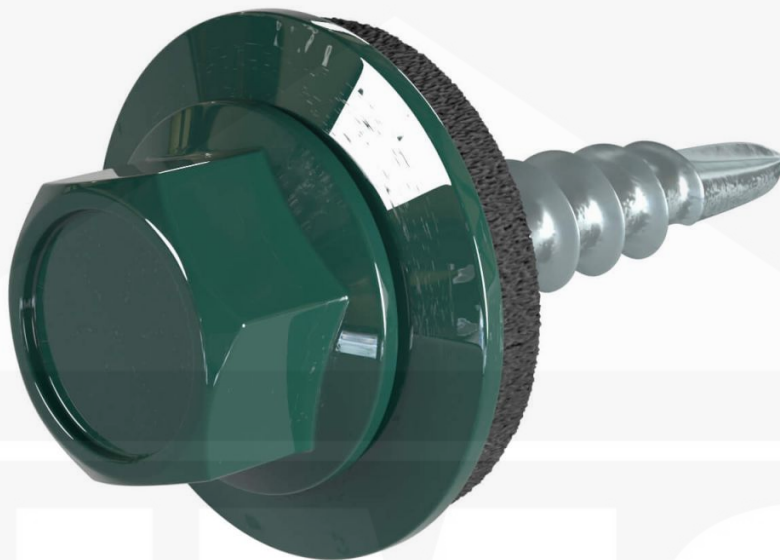

Verzinkte schroeven | Voor overlappingsen en zetwerk | 4,8 x 20 mm E14 | Mosgroen

Artikelnr.: 586520

Direct naar het artikel:

Scan deze barcode gewoon met uw mobiel en u komt direct aan naar het product met verdere informatie, afbeeldingen, video's, etc.

Productinfo

Weckman Verzinkte schroeven | Voor overlappingsen en zetwerk – Betrouwbare schroefverbinding zonder spanning

De schroeven zijn ideaal voor **het bevestigen van overlappingsen en zetwerk**. Ze zorgen voor een stabiele verbinding zonder de bewegingsvrijheid van de platen te beperken.

Perfect voor overlappingsen

Wanneer platen naast elkaar worden gemonteerd, moeten ze bij de overlapping stevig worden vastgezet. Deze schroeven zijn speciaal ontworpen om **alleen de platen met elkaar te verbinden zonder de onderconstructie te doorboren**. Hierdoor blijft de natuurlijke uitzetting van de platen behouden en worden spanningen voorkomen.

- **Betrouwbare bevestiging** – Ontwikkeld voor Bevestiging overlappingsen & zetwerk.
- **Hoge weerstand** – Staal verzinkt, voor optimale bescherming.
- **Waterdichte afdichting** – Met E14 EPDM-afdichting voor betrouwbare bescherming.
- **Nauwkeurige afmetingen** – 4,80 mm diameter, 20 mm lengte, boorpunt: Ja
- **Verpakkingseenheid** – 100 stuk, voor efficiënte verwerking.