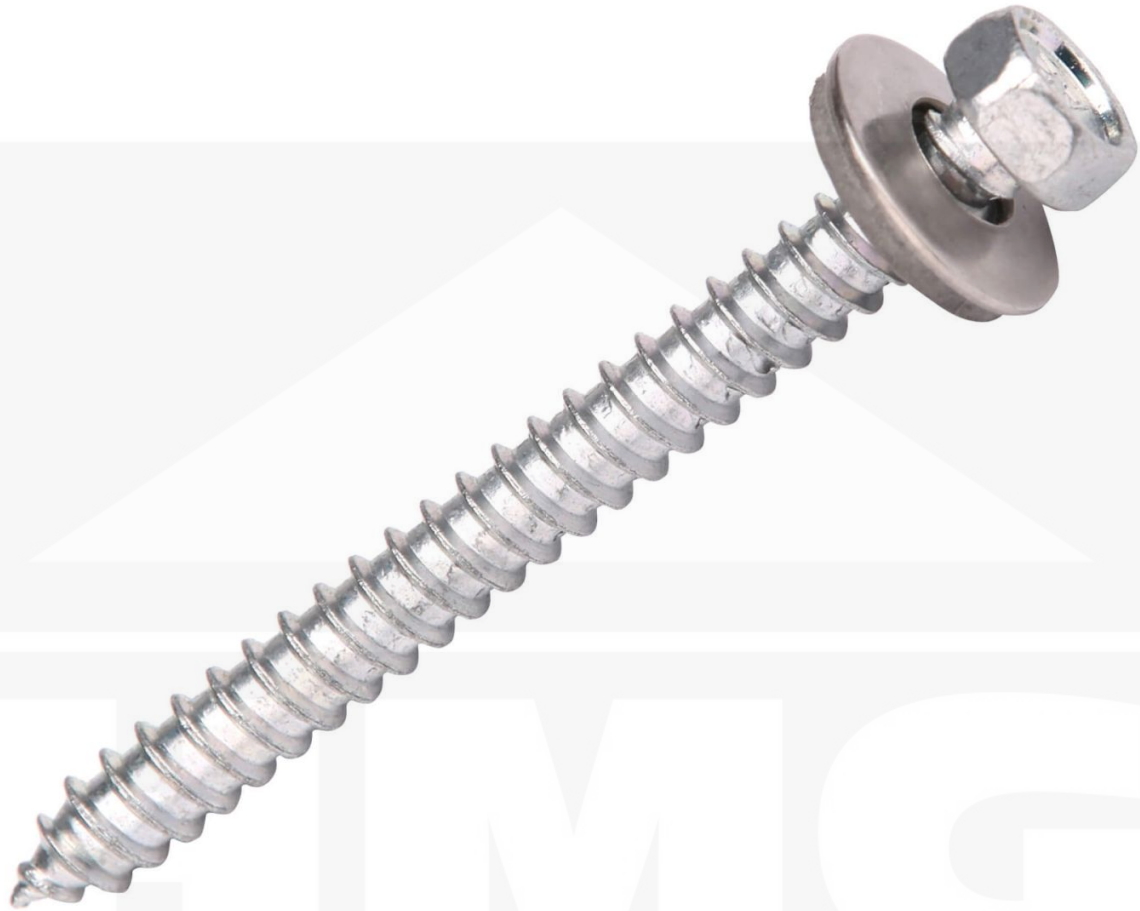

## RVS schroeven | Voor afsluithoeken | 6,5 x 90 mm

Artikelnr.: 58659016VLF2

**Direct naar het artikel:**

Scan deze barcode gewoon met uw mobiel en u komt direct aan naar het product met verdere informatie, afbeeldingen, video's, etc.

## Productinfo

Voor het bevestigen van de afsluithoeken

### Tech. Details

Staat	Nieuw
Uitvoering	Schroef
Lengte	90 mm
Materiaal	RVS
Kleur	Blank
Toepassing	Bevestiging afsluithoeken
Diameter	6,50 mm
Inhoud	1 stuk
Dichting	E16
Boorpunt	Ja
Passend voor	Profiel Mendig (32 mm kanaalplaten)
Aanwending	Kanaalplaten
Merk	VLF