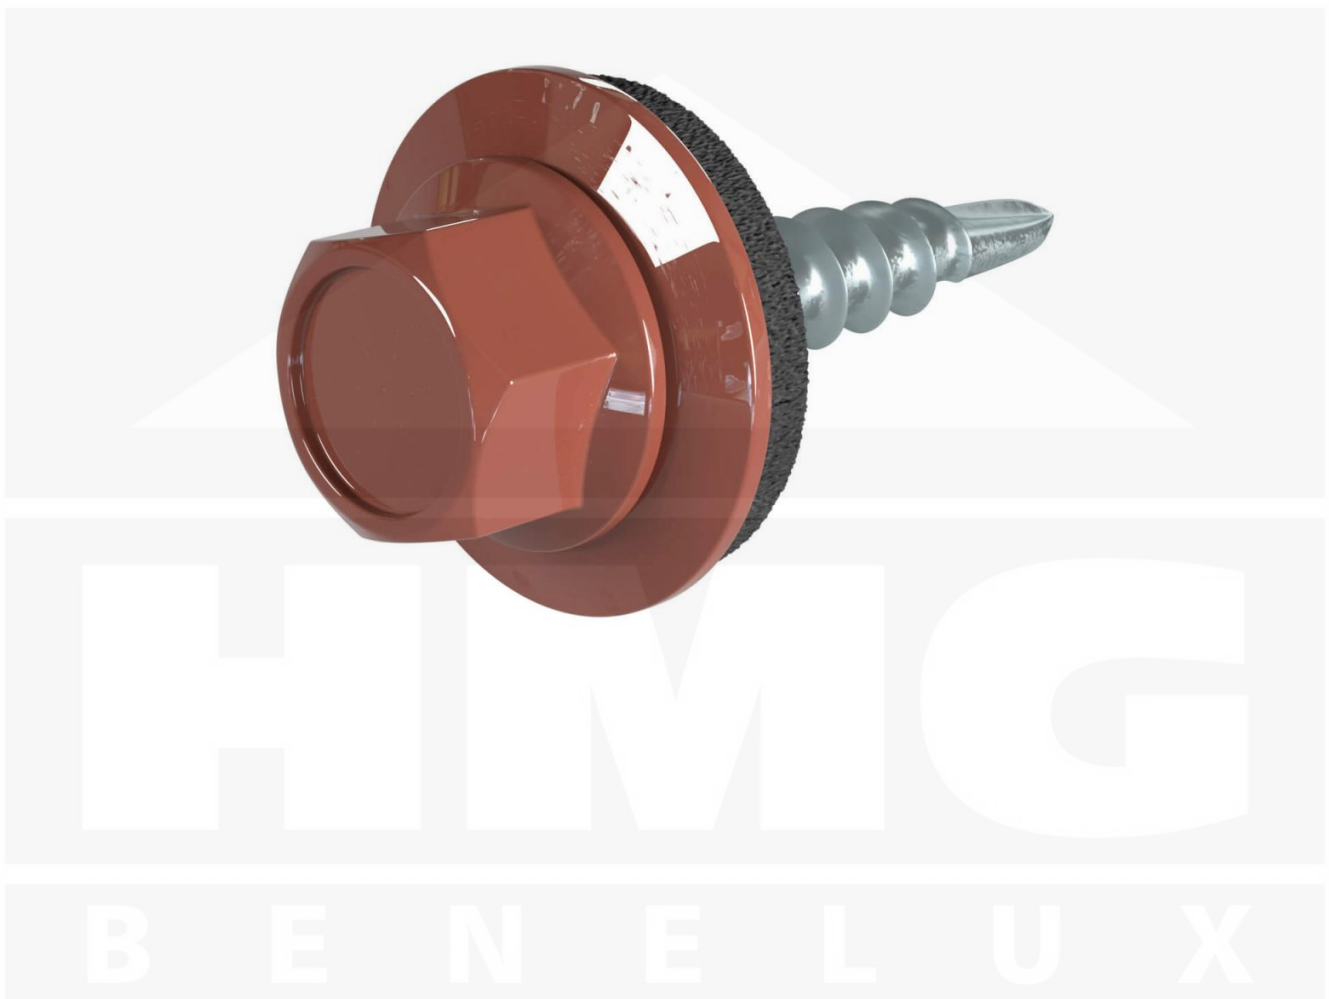

Verzinkte schroeven | Voor overlappingsen en zetwerk | 4,8 x 20 mm E14 | Roodbruin

Artikelnr.: 588220

Direct naar het artikel:

Scan deze barcode gewoon met uw mobiel en u komt direct aan naar het product met verdere informatie, afbeeldingen, video's, etc.

Productinfo

Weckman Verzinkte schroeven | Voor overlappingsen en zetwerk – Betrouwbare schroefverbinding zonder spanning

De schroeven zijn ideaal voor **het bevestigen van overlappingsen en zetwerk**. Ze zorgen voor een stabiele verbinding zonder de bewegingsvrijheid van de platen te beperken.

Perfect voor overlappingsen

Wanneer platen naast elkaar worden gemonteerd, moeten ze bij de overlapping stevig worden vastgezet. Deze schroeven zijn speciaal ontworpen om **alleen de platen met elkaar te verbinden zonder de onderconstructie te doorboren**. Hierdoor blijft de natuurlijke uitzetting van de platen behouden en worden spanningen voorkomen.

Optimaal voor zetwerk

Met deze schroeven worden zetwerken betrouwbaar vastgezet. Dankzij hun compacte lengte maken ze **veilige en discrete bevestiging** mogelijk zonder het materiaal te beschadigen.

Waarom Verzinkte schroeven | Voor overlappingsen en zetwerk?