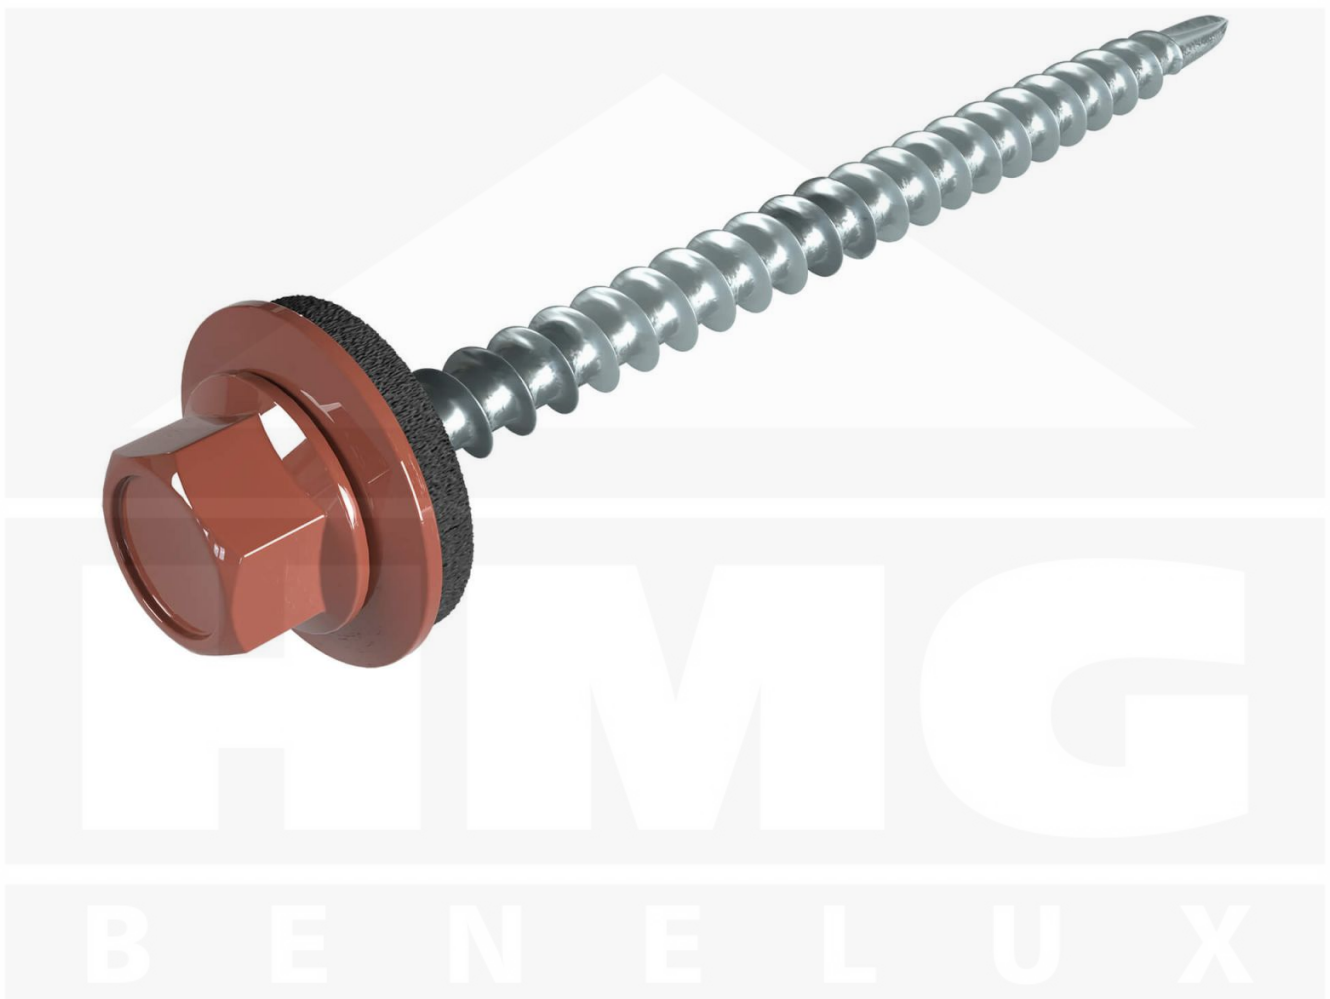

## Verzinkte schroeven | Voor montage profieltop op houten constructie | 4,8 x 60 mm E14 | Roodbruin

Artikelnr.: 588260

**Direct naar het artikel:**

Scan deze barcode gewoon met uw mobiel en u komt direct aan naar het product met verdere informatie, afbeeldingen, video's, etc.

### Weckman Verzinkte schroeven | Voor montage profieltop op houten constructie – Robuuste schroefverbinding met waterdichte afdichting

De schroeven zijn ideaal voor **Bevestiging berg** van metalen platen op een Hout onderconstructie. Ze zijn gemaakt van Staal verzinkt en bieden een betrouwbare bevestiging met **extra bescherming dankzij de E14 EPDM-afdichting**, die zorgt voor een waterdichte afdichting.

#### Waarom Verzinkte schroeven | Voor montage profieltop op houten constructie?

- **Betrouwbare bevestiging** – Ontwikkeld voor Bevestiging berg.
- **Hoge weerstand** – Staal verzinkt, voor optimale bescherming.
- **Waterdichte afdichting** – Met E14 EPDM-afdichting voor betrouwbare bescherming.
- **Nauwkeurige afmetingen** – 4,80 mm diameter, 60 mm lengte, boorpunt: Ja
- **Verpakkingseenheid** – 100 stuk, voor efficiënte verwerking.

### Tech. Details

Afhalen mogelijk	Ja
Boorpunt	Ja
Diameter	4,80 mm
Dichting	E14
Inhoud	100 stuk
Kleur	Roodbruin (RAL 8012)
Lengte	60 mm
Materiaal	Staal verzinkt
Materiaal constructie	Hout
Merk	Weckman
Staat	Nieuw
Toepassing	Bevestiging berg
Uitvoering	Schroef