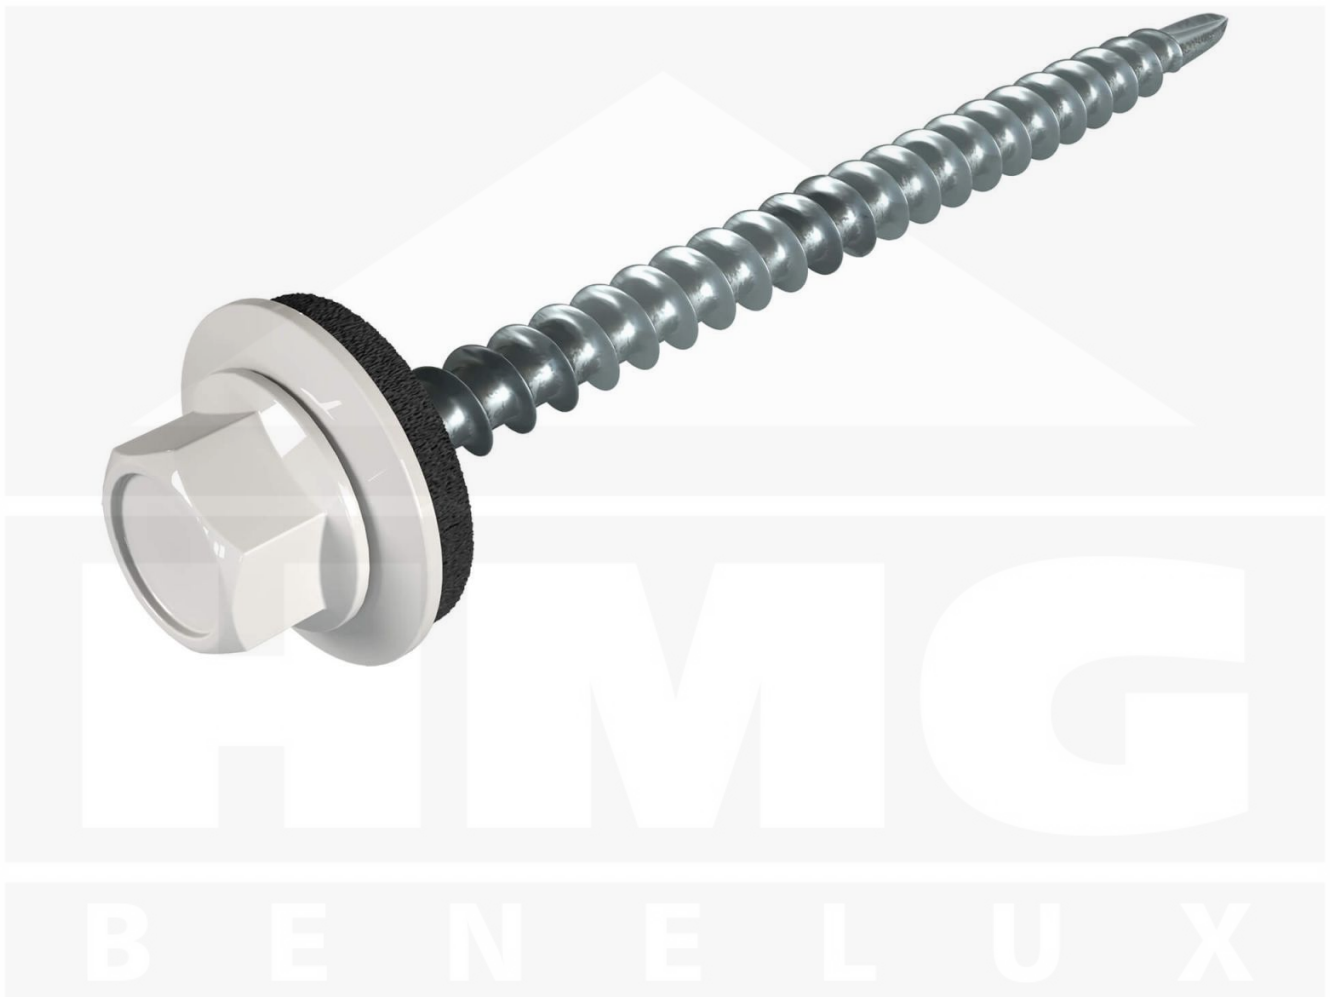

## Verzinkte schroeven | Voor montage profieltop op houten constructie | 4,8 x 60 mm E14 | Grijswit

Artikelnr.: 589260

**Direct naar het artikel:**

Scan deze barcode gewoon met uw mobiel en u komt direct aan naar het product met verdere informatie, afbeeldingen, video's, etc.

### Weckman Verzinkte schroeven | Voor montage profieltop op houten constructie – Robuuste schroefverbinding met waterdichte afdichting

De schroeven zijn ideaal voor **Bevestiging berg** van metalen platen op een Hout onderconstructie. Ze zijn gemaakt van Staal verzinkt en bieden een betrouwbare bevestiging met **extra bescherming dankzij de E14 EPDM-afdichting**, die zorgt voor een waterdichte afdichting.

#### Waarom Verzinkte schroeven | Voor montage profieltop op houten constructie?

- **Betrouwbare bevestiging** – Ontwikkeld voor Bevestiging berg.
- **Hoge weerstand** – Staal verzinkt, voor optimale bescherming.
- **Waterdichte afdichting** – Met E14 EPDM-afdichting voor betrouwbare bescherming.
- **Nauwkeurige afmetingen** – 4,80 mm diameter, 60 mm lengte, boorpunt: Ja
- **Verpakkingseenheid** – 100 stuk, voor efficiënte verwerking.

### Tech. Details

Afhalen mogelijk	Ja
Boorpunt	Ja
Diameter	4,80 mm
Dichting	E14
Inhoud	100 stuk
Kleur	Grijswit (RAL 9002)
Lengte	60 mm
Materiaal	Staal verzinkt
Materiaal constructie	Hout
Merk	Weckman
Staat	Nieuw
Toepassing	Bevestiging berg
Uitvoering	Schroef