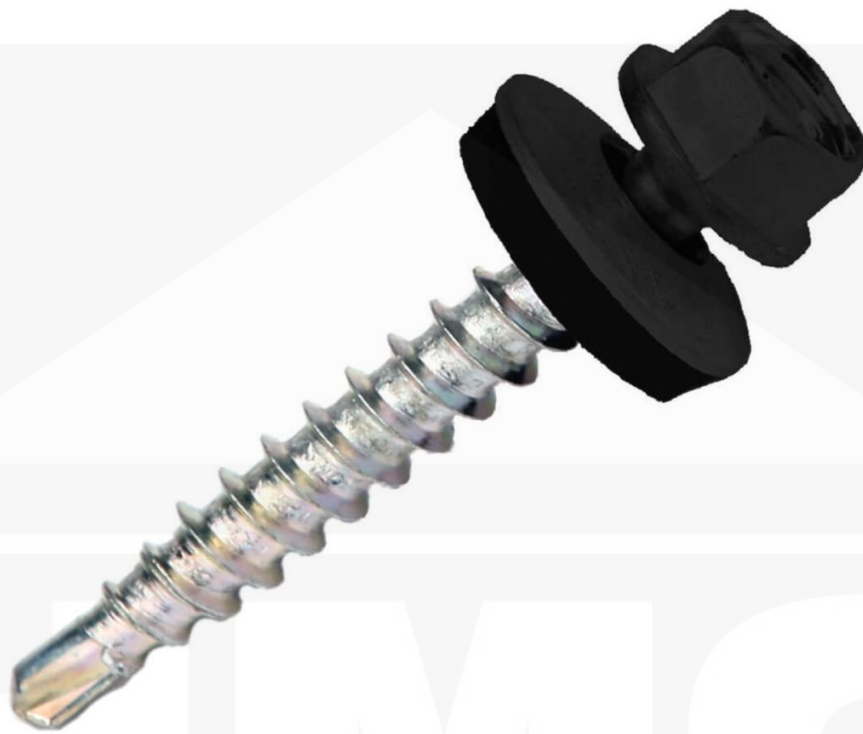

Verzinkte schroeven | Voor montage profieltop op houten constructie | 4,8 x 80 mm E14 | Gitzwart

HMG
B E N E L U X

Artikelnr.: 589580

Direct naar het artikel:

Scan deze barcode gewoon met uw mobiel en u komt direct aan naar het product met verdere informatie, afbeeldingen, video's, etc.

Productinfo

Verzinkte schroeven met boorpunt voor montage op de berg

Deze schroeven worden voor de montage op de berg van stalen platen op een houten onderconstructie gebruikt. Deze verzinkte schroeven hebben een diameter van 4,8 mm en een lengte van 80 mm. Voor een waterdichte afdichting zijn deze schroeven voorzien met een E14 EPDM dichtring.

Voor op de berg

Als stalen profielplaten op de berg op een houten onderconstructie bevestigd worden, kunnen deze schroeven gebruikt worden. In ieder geval heeft u dan ook nog kalotten (steunbeugels) nodig.

Belangrijk: Aluminium platen

Aluminium platen mogen alleen met RVS schroeven en niet met verzinkte schroeven vast geschroefd worden!

Inhoud

- 1 pak = 100 stuk

H M G
B E N E L U X

Tech. Details

Staat	Nieuw
Uitvoering	Schroef
Lengte	80 mm
Materiaal	Staal verzinkt
Kleur	Gitzwart (RAL 9005)
Toepassing	Bevestiging berg
Diameter	4,80 mm
Inhoud	100 stuk
Dichting	E14
Boorpunt	Ja
Materiaal constructie	Hout
Merk	Weckman